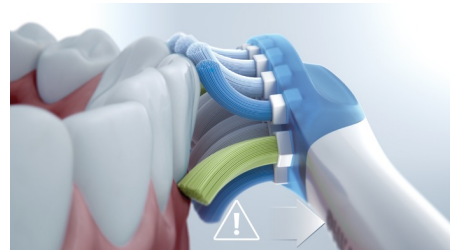

Iebūvēts spiediena sensors

Jūs varat nepamanīt, ka tīrāt zobus pārāk stipri, taču jūsu DiamondClean 9000 to pamanīs. Ja jums tie jātīra vieglāk, zobu suka atskaņos pulsējošu skaņu. Tas nozīmēs, ka jums jāļauj zobu sukai strādāt pašai. 7 no 10 cilvēkiem ir uzskatījuši, ka tieši šī funkcija ir palīdzējusi viņiem tīrīt zobus labāk.