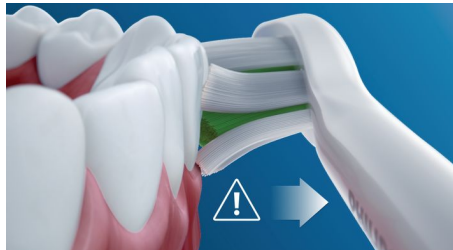

Pārāk liels spiediens?

Jūs varat pat nepamanīt, ka tīrāt zobus ar pārmērīgu spēku, bet to pamanīs jūsu zobu birste. Līdzko izdarīsiet pārmērīgu spiedienu uz smaganām, zobu birste ar skaņas signālu aicinās spiedienu samazināt.