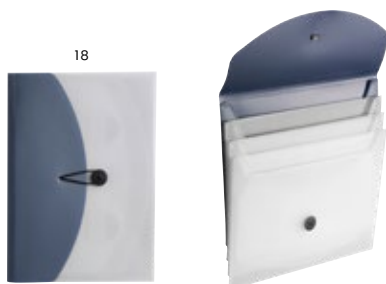

8592 Dokumentenmappe 'Sekretär' aus Kunststoff

Dokumentenmappe aus Kunststoff, transparent gefrostet, ca. DIN A4-Format, mit Schnellverschluss und 4 Ablagefächer.
Maße: 32 × 22 × 0,2 cm

7903 Dokumententasche 'Wave' aus Kunststoff

Dokumententasche aus Kunststoff, ca. DIN A4-Format, mit 3 Fächern und Gummizugverschluss.
Maße: 32 × 22,5 × 3 cm