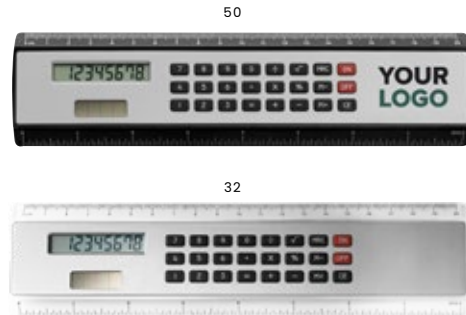

2917 **Rechner-Lineal 'Kongress' aus ABS-Kunststoff**

Rechner-Lineal aus ABS-Kunststoff (20 cm) mit Dual-Power und 8 Ziffern.
Maße: 21,5 × 5,5 × 0,9 cm