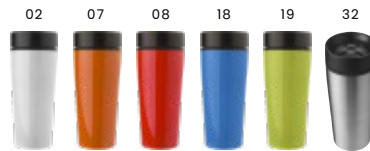

3751 Isolierbecher 'Nevada' aus Edelstahl

Isolierbecher aus Edelstahl, mit gummierter Griffzone und verschließbarem Mundstück, Inhalt ca. 500 ml.
Maße: Ø 8,3 × 18,5 cm

6533 Isolierbecher 'St. Petersburg' aus Edelstahl

Isolierbecher aus Edelstahl, farbig lackiert, doppelwandig, mit Anti-Rutsch-Matte auf der Unterseite, Kunststoff-Deckel und Schnellverschluss, Inhalt ca. 450 ml.
Maße: Ø 8,3 × 2 cm

709939 Trinkbecher aus Edelstahl (450 ml)

Edelstahl-Trinkbecher (450ml) mit Deckel, doppelwandig. Der Deckel hat eine Schiebeöffnung zum trinken. Anti-Rutsch-Boden und ist einzeln verpackt in einer braunen Kartonage.
Maße: 8 × 17,5 cm