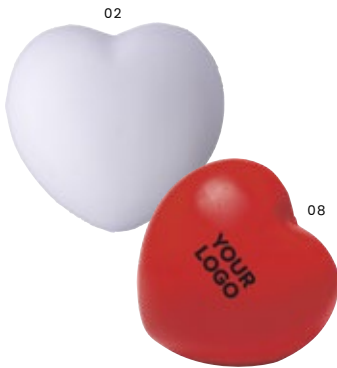

02

08

8033 Anti-Stress-Herz 'Comfy' aus PU Schaum

Anti-Stress Herz aus PU Schaum.
Maße: 7 × 4,9 × 7 cm