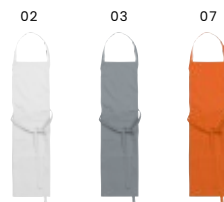

7635 Küchenschürze 'Cuisine' aus Polyester/Baumwolle

Küchenschürze aus Polyester/Baumwolle (240 g/m²), lang, mit Fronttasche (2 Fächer).
Maße: 99 × 7 × 0,2 cm