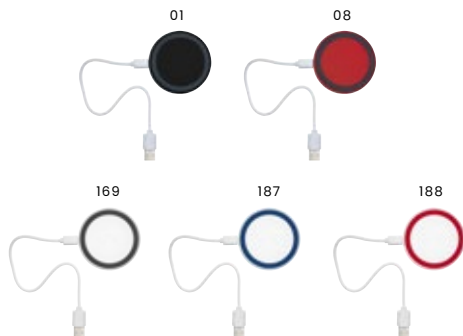

8454 Wireless Ladepad 'Boost'

Wireless Ladepad 'Boost', farbig mit schwarzem Kreis auf der Oberseite und rutschfester Unterseite. Im Lieferumfang enthalten ist ein Ladekabel (USB und Micro-USB, Länge ca. 30 cm), Input DC 5V/1500 mA.
Maße: $\varnothing 7 \times 1$ cm

9149 Aufladegerät 'Volle Power' aus Kunststoff

Wireless Lader mit USB und Mikro-USB-Anschluss aus ABS-Kunststoff.
Maße: $9 \times 9 \times 0,9$ cm