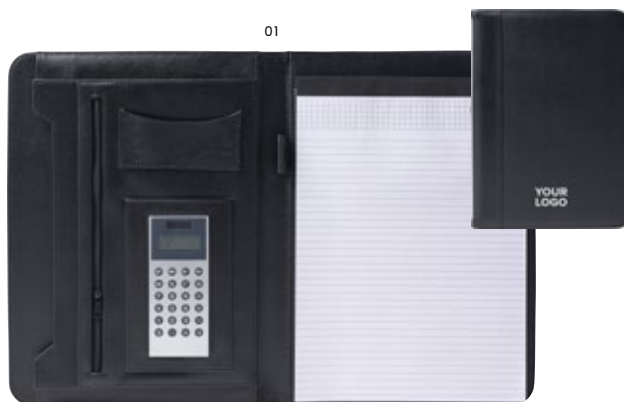

8206 Konferenzmappe 'Parma' aus PU

Konferenzmappe aus PU, ca. DIN A4-Format, mit integriertem Dual-Power-Taschenrechner mit 8 Ziffern, 3 Einsteckfächern, Stifthalter (ohne Stift) und Schreibblock (liniert).

Maße: 32,5 × 24 × 2,3 cm