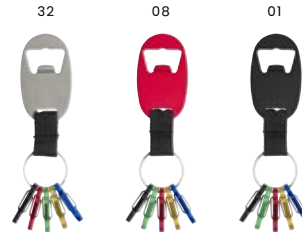

8799 Kapselheber 'Crown' aus Aluminium mit Schlüsselring

Kapselheber aus Aluminium mit Schlüsselring.
Maße: 7,9 × 1,5 × 0,9 cm

8586 2-in-1 Schlüsselanhänger 'Usedom' aus Aluminium

Schlüsselanhänger aus Aluminium, mit Flaschenöffner, Polyesterband, Schlüsselring und fünf kleinen Karabinerhaken in fünf verschiedenen Farben (Blau, Rot, Gold, Grün und Schwarz).
Maße: 5,9 × 3,4 × 1,3 cm