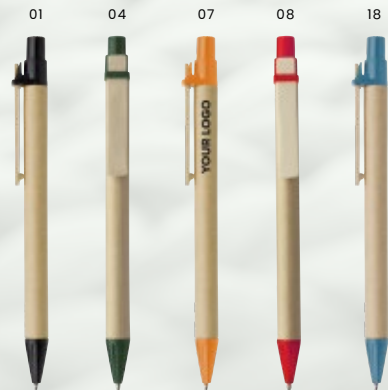

8794 Kugelschreiber 'Bangkok' aus Bambus

Kugelschreiber 'Bangkok' mit Bambusgehäuse, farbigen Akzenten aus ABS-Kunststoff und Metallclip. Maße: $\varnothing 1,2 \times 14,1$ cm

8524 Bambus Kugelschreiber 'Bali'

Kugelschreiber 'Bali' aus Bambus mit silberfarbener Spitze, Clip, Ring und Stiftdende. Minenfarbe: Schwarz. Maße: $\varnothing 1,2 \times 14,2$ cm

3993 Kugelschreiber 'Calgary' aus Bambus

Kugelschreiber aus Bambus, mit Applikationen aus Kunststoff und blauer Mine. Maße: $\varnothing 1,1 \times 14,1$ cm

2019 **Kugelschreiber aus Pappe**
Aus patentrechtlichen Gründen leider nicht
in Deutschland, Österreich und der Schweiz
verfügbar.
Maße: Ø 0,9 × 13,9 cm

3788 **Kugelschreiber 'Montana' aus Bambus**

Kugelschreiber aus Bambus, mit Metall-Clip, Drücker und Spitze, schwarze Mine.

Maße: Ø 1,4 × 13,8 cm

11

3804 **Kugelschreiber 'Colorado' aus Bambus**

Kugelschreiber aus Bambus, mit Metall-Clip, -Spitze und Drücker. Mit blauer Mine.

Maße: Ø 1,1 × 14 cm

11

6612 **Kugelschreiber 'Pablo' aus Bambus**