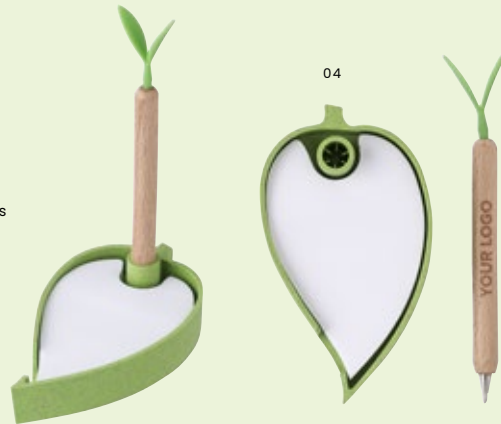

11

9283 USB-Stick 'Space' aus Bambus
USB-Stick (2.0) aus Bambus (32GB). Zzgl. Gema.
Maße: 6 × 2,8 × 0,9 cm

09

710009 Flaschenöffner aus Buchenholz

Flaschenöffner aus Buchenholz und rostfreiem Edelstahl.
Maße: 6,7 x 4 x 0,8 cm

09

709862 Kellnermesser mit Bambusverkleidung

Kellnermesser mit Bambus und Edelstahl mit 3 Funktionen.
Maße: 11,2 x 2,8 x 1,4 cm

09

480946 Textmarker aus Weizenstroh

Textmarker aus Weizenstroh mit drei Farben: rosa, grün und gelb.
Maße: 9 x 9 x 1,2 cm

9216 Notiz-Box 'Blatt' mit Rollerball

Der Notizblock enthält selbstklebende Haftnotizen in einem Halter aus Weizenstroh und einen Rollerball aus Holz.
Maße: 11,5 × 9 × 14,5 cm

8436 Haftnotizen 'Think' aus Papier