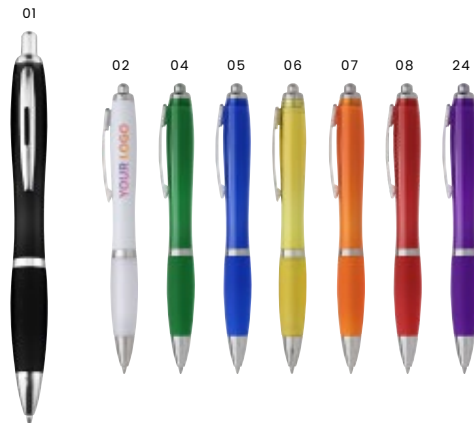

2430 **Kugelschreiber 'Bristol' aus Kunststoff**

Kugelschreiber aus Kunststoff, mit Drehfunktion, Metall-Clip, gummierter Griffzone, Touchpen und schwarzer Mine.
Maße: Ø 1,3 × 13,5 cm

3011 Kugelschreiber 'Cardiff' aus Kunststoff

Kugelschreiber aus Kunststoff, Metall-Clip, blaue Mine.
Maße: Ø 1,3 × 13,9 cm

3018 Kugelschreiber 'Swansea' aus Kunststoff

Kugelschreiber aus Kunststoff, Metall-Clip, blaue Mine.
Maße: Ø 1,1 × 13,9 cm

3015 Kugelschreiber 'Newport' aus Kunststoff

Kugelschreiber aus Kunststoff, Metall-Clip, blaue Mine.
Maße: Ø 1,2 × 13,9 cm

3321 Kugelschreiber 'Carmen' aus Kunststoff

Kugelschreiber aus Kunststoff, transparent gefrostet, gummierte Griffzone, blaue Mine.
Maße: Ø 0,9 × 14,3 cm