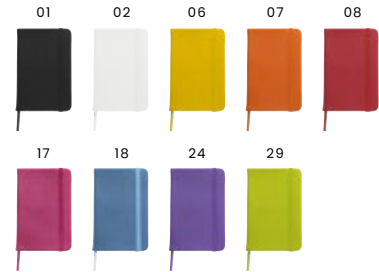

8251 Notizbuch 'Written' aus PU

Notizbuch aus PU, ca. DIN A5 Format mit
96 Blanks Seiten, inkl. Lesezeichen und einem
elastischen Band zum verschließen.

Maße: 21,3 x 14,2 x 1,6 cm

05