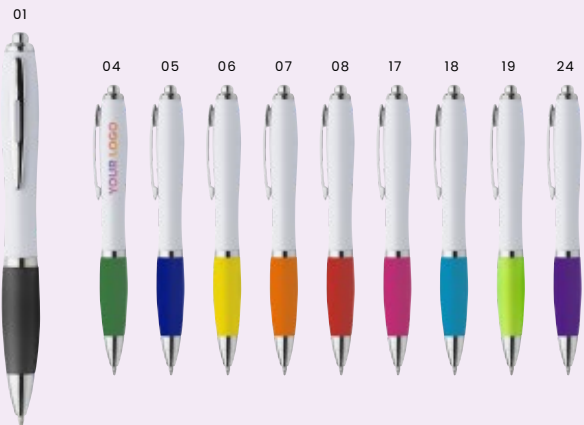

3018 Kugelschreiber 'Swansea' aus Kunststoff

Kugelschreiber aus Kunststoff, Metall-Clip, blaue Mine.
Maße: Ø 1,1 × 13,9 cm