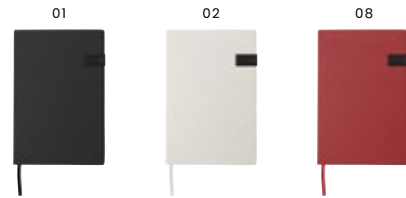

7257 Notizbuch 'Korky' aus PU

Notizbuch aus PU in Korkoptik, ca. DIN A5-Format, mit 96 linierten Blättern, Lesezeichen und elastischem Band zum verschließen.
Maße: 21,2 × 14,1 × 1,4 cm

7913 Notizbuch 'Biarritz' aus Karton (ca. DIN A5 Format)