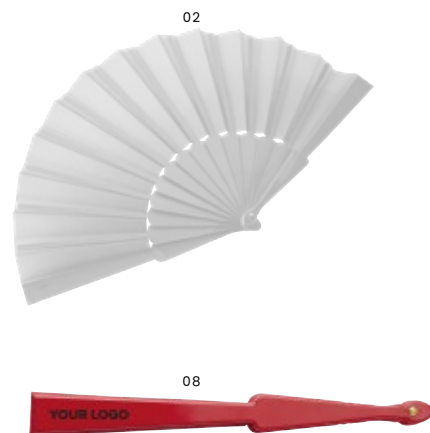

8580 Fächer 'Windy' aus Papier

Papierfächer mit Griff aus Kunststoff. Durchmesser ca. 17 cm.
Maße: 25,5 × 17 × 0,3 cm

9001 Fächer 'Madame' aus Kunststoff

Fächer aus Kunststoff, faltbar, mit weißem Griff.
Maße: 26,5 × 24 × 1 cm

6510 Fächer 'Color-Line' aus Kunststoff

Fächer aus Kunststoff, faltbar.
Maße: 41,5 × 22,5 × 2 cm