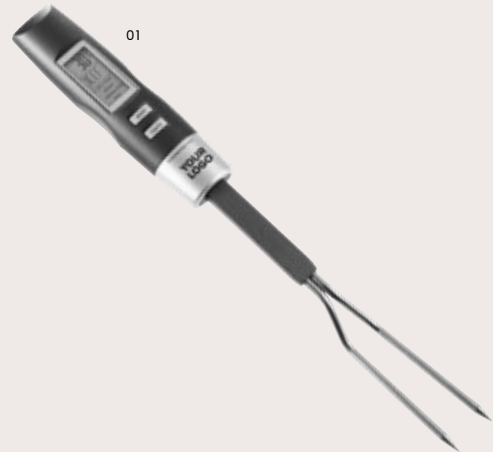

2634 Fleischgabel 'Gourmet' aus Kunststoff

Fleischgabel aus Kunststoff, mit LCD-Display und Thermometer.

Maße: 34,5 × 3,7 × 2,5 cm