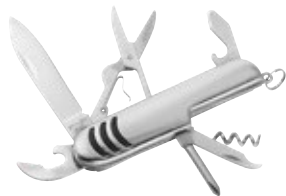

8368 Kleines Cuttermesser 'Cut It' aus Kunststoff

Kleines Cuttermesser mit Schlüsselkette. Die Länge der Klinge beträgt 4 cm und die Breite 1,10 cm.
Maße: 7,7 × 2,4 × 0,7 cm

7112 Taschenmesser 'Lucas' aus rostfreiem Stahl