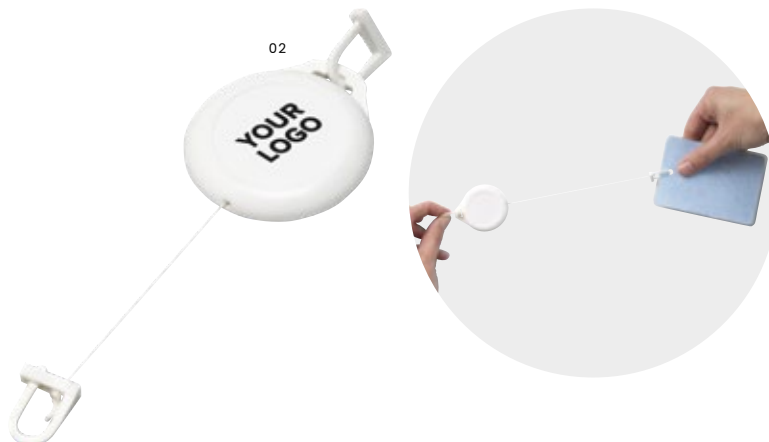

Maße: Ø 3,2 × 0,8 cm

Halten Sie
Ihren Skipass
immer in
Reichweite.

3133 Ausweishalter 'Simply' aus
Kunststoff

Ausweishalter aus Kunststoff mit Clip und Nylon-
Ausziehleine (bis ca. 80 cm).
Maße: 9 × 4,6 × 1 cm