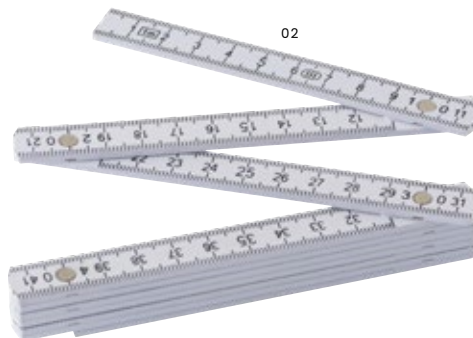

710433 **Zollstock aus Kunststoff Im**
Zollstock aus Kunststoff, faltbar, Gesamtlänge: 1 Meter.
Maße: 100 cm

1
meter