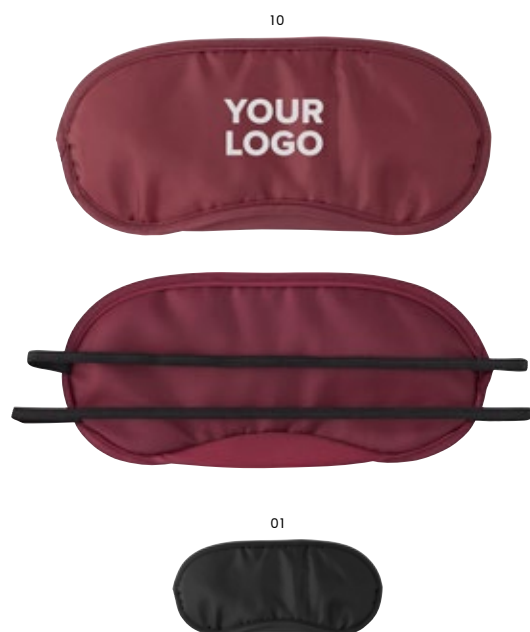

Schönheitsschlaf.

8466 Schlafmaske 'Sleep Tight' aus Nylon

Schlafmaske aus Nylon (190T) mit elastischen Bändern.

Maße: 18 × 8 × 0,1 cm