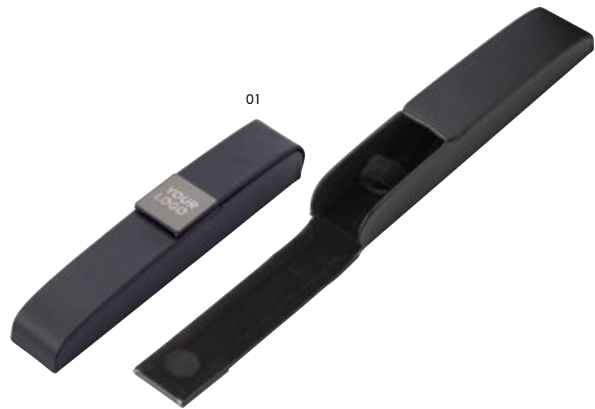

7129 **Etui 'Blackline' aus PU**

Etui aus PU, mit Magnet-Verschluss, passend für ein Schreibgerät.

Maße: 16,5 × 2,8 × 2,7 cm