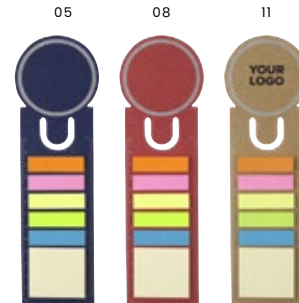

6498 Zettelhalter 'Perth' aus Karton

Notizzettelhalter aus Karton, mit 6x 25 Haftnotizen, 150 Notizblättern, Einsteckfach auf der Deckel-Innenseite, Linealaufdruck und Kugelschreiber aus Karton mit Applikationen aus Kunststoff und blauer Mine. Maße: 12 × 10,3 × 3 cm