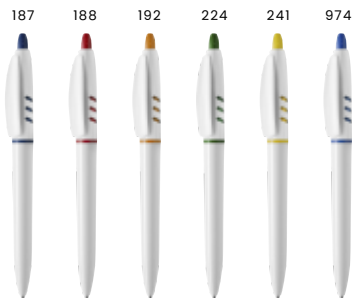

Stilolinea Baron ABS Kugelschreiber, mit weißer Spitze und farbigem Clip.

Maße: Ø 1,4 × 13,4 cm

5401 Stilolinea Kugelschreiber 'Ducal' aus Kunststoff

Stilolinea Kugelschreiber 'Ducal' aus Kunststoff, farbige Applikationen, blaue Mine.
Maße: $\varnothing 1 \times 13,6$ cm

stilolinea

stilolinea

1696 Stilolinea Ducal ABS Kugelschreiber

Stilolinea Ducal ABS Kugelschreiber, blaue Mine, mit farbiger Spitze und Ring.
Maße: $\varnothing 1,5 \times 13,7$ cm

stilolinea®

01

23528 Stilolinea S45 ABS

Kugelschreiber

Stilolinea S45 ABS Kugelschreiber, blaue Mine, mit farbigem Clip.

Maße: Ø 1,4 × 13,7 cm

stilolinea®

01

2252 Stilolinea Kugelschreiber 'Jumbo Color Raja'

Stilolinea Kugelschreiber 'Jumbo Color Raja' aus Kunststoff, Metall-Clip, farbige Applikationen, blaue Mine.

Maße: Ø 1,5 × 13,7 cm

stilolinea®

169

4740 Stilolinea Kugelschreiber 'S 30' aus Kunststoff

Stilolinea Kugelschreiber 'S 30' aus Kunststoff, farbige Applikationen, blaue Mine.

Maße: Ø 1,5 × 13,8 cm

Kaufen Sie umweltfreundliche Stifte auf Seite 16 - 21