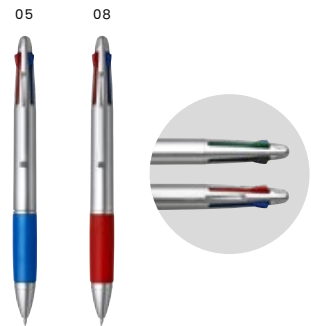

Kugelschreiber aus Metall, mit Drehfunktion, Carbon-Optik, Metall-Clip und -Spitze, schwarzer Mine und Etui mit Magnetverschluss.
Maße: 17,2 × 7,5 × 3 cm

2057 Schreibset 'Castle' aus Metall

Schreibset aus Metall, bestehend aus Rollerball und Kugelschreiber (blaue Mine), mit Drehfunktion, Metall-Clip und Etui mit Magnetverschluss.
Maße: 17,5 × 7,5 × 3 cm

2055 Kugelschreiber 'Castle' aus Metall

Kugelschreiber aus Metall, mit Drehfunktion, Metall-Clip, schwarzer Mine und Etui mit Magnetverschluss.
Maße: Ø 0,9 × 14 cm

1018 Kugelschreiber 'Blinker' aus Kunststoff