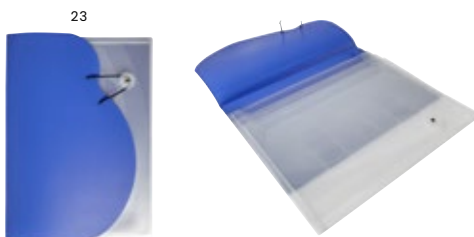

8592 Dokumentenmappe 'Sekretär' aus Kunststoff

Dokumentenmappe aus Kunststoff, transparent gefrostet, ca. DIN A4-Format, mit Schnellverschluss und 4 Ablagefächer.
Maße: 32 × 22 × 0,2 cm

7903 Dokumententasche 'Wave' aus Kunststoff

Dokumententasche aus Kunststoff, ca. DIN A4-Format, mit 3 Fächern und Gummizugverschluss.
Maße: 32 × 22,5 × 3 cm