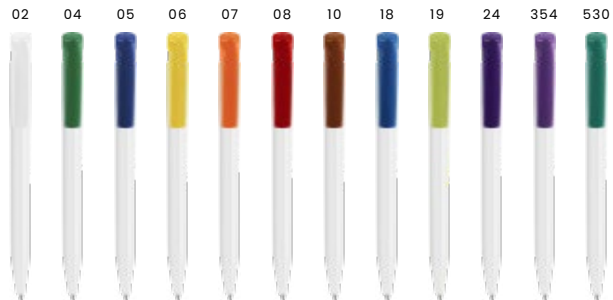

stilolinea

stilolinea

2250 **Stilolinea Kugelschreiber 'Jumbo Color Baron'**

Stilolinea Kugelschreiber 'Jumbo Color Baron' aus Kunststoff, farbige Applikationen, blaue Mine.

Maße: Ø 1,4 × 13,4 cm

13164 **Stilolinea Baron ABS Kugelschreiber**

Stilolinea Baron ABS Kugelschreiber, mit weißer Spitze und farbigem Clip.

Maße: Ø 1,4 × 13,4 cm

5401 Stilolinea Kugelschreiber 'Ducal' aus Kunststoff

Stilolinea Kugelschreiber 'Ducal' aus Kunststoff, farbige Applikationen, blaue Mine.
Maße: $\varnothing 1 \times 13,6$ cm

stilolinea

stilolinea

1696 Stilolinea Ducal ABS Kugelschreiber

Stilolinea Ducal ABS Kugelschreiber, blaue Mine, mit farbiger Spitze und Ring.
Maße: $\varnothing 1,5 \times 13,7$ cm

stilolinea®

01

23528 Stilolinea S45 ABS