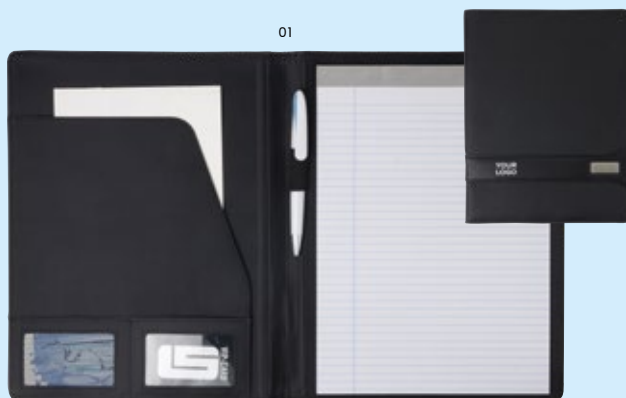

3363 Konferenzmappe 'Lifestyle' aus PVC
Konferenzmappe aus PVC, ca. DIN A4-Format, mit 3 Einsteckfächern,
Stifthalter (ohne Stift), Schreibblock (30 linierte Blätter) und
Metallplättchen für Gravuren.
Maße: 31,3 × 25,6 × 1,5 cm