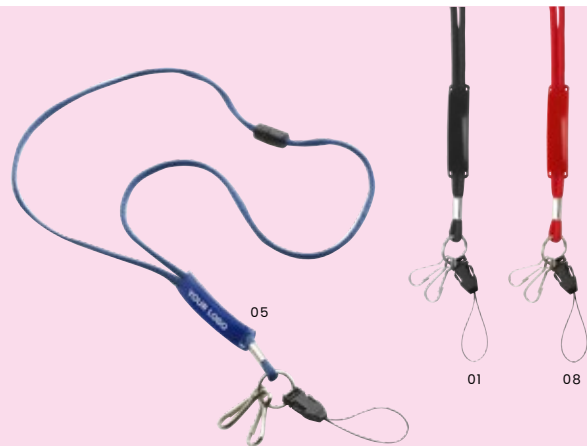

4164 Lanyard 'Mobile' aus Polyester

Lanyard aus Polyester, mit Handybefestigung, verschiebbarem PVC-Label für die Werbeanbringung, zwei Metall-Klemmen und Sicherheitsverschluss.

Maße: 6,2 × 1,5 × 0,4 cm

8987 2-in-1 Lanyard 'Till' aus Kunststoff

Lanyard aus Kunststoff mit USB-Lader, Karabiner und Handyhalter. Passend für USB, USB-C und Micro-USB.

Maße: 54 × 3,2 × 1,2 cm

3180 Skipasshalter 'Snow' aus Metall

Ausweishalter aus Metall, mit farbig abgesetztem Kunststoffing, Karabinerhaken aus Metall und Nylon-Ausziehleine (bis ca. 70 cm).

Maße: Ø 3,5 × 1,2 cm

3182 Skipasshalter 'Alpine' aus Kunststoff

Ausweishalter aus Kunststoff, mit Befestigungsclip aus Metall/Kunststoff und Nylon-Ausziehleine (bis ca. 80 cm).

Maße: Ø 3,2 × 0,8 cm