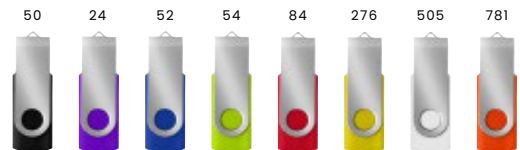

Mit Ihrem Logo noch
einprägsamer.

9195 USB-Stick 'Thin' aus Kunststoff

USB-Stick 'Thin' (2.0) aus Kunststoff in Kreditkartenform mit 32 GB Speicherplatz. zzgl. Gema.
Maße: 8,6 × 5,4 × 0,3 cm

3486 USB-Stick 'Save' (16GB/32GB)

USB Stick (2.0) mit Drehmechanismus zum Schutz des Steckers. zzgl. Gema-Gebühr. Die angezeigten Preise gelten für die 32-GB Version.
Maße: 5,7 × 1,8 × 1 cm