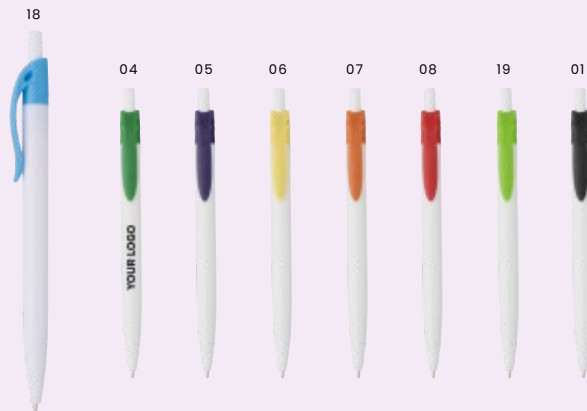

2442 Kugelschreiber 'Ibiza' aus Kunststoff

Drehkugelschreiber aus Kunststoff, weiß mit farbigen Akzenten und schwarzer Mine.
Maße: \varnothing 1,8 x 14,7 cm

7500 Kugelschreiber 'White Swan' aus Kunststoff

Drehkugelschreiber aus Kunststoff, mit farbigen Akzenten und blauer Mine.
Maße: Ø 1,1 × 14,1 cm

548641 Kugelschreiber aus Kunststoff

Kugelschreiber aus Kunststoff. Weiß mit farbigem Clip. Schreibfarbe blau.
Maße: 1 × 13,9 cm