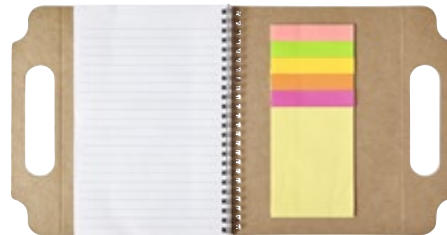

9312 Cork-Line Notizbuch aus Kork und Leinen und Kugelschreiber aus Weizenstroh

Notizbuch aus Kork und Leinen sowie Kugelschreiber aus Kork und Weizenstroh in einer Pappschachtel. Das Notizbuch hat eine elastische Stiftschleife und 80 Blatt linierte Seiten. Schreibfarbe des Kugelschreibers ist blau.

Maße: 22 × 16 × 2 cm

11