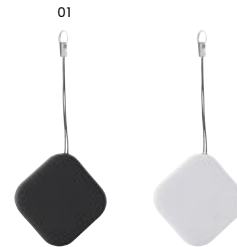

7739 BT/Wireless GPS-Tracker 'Smart' aus ABS-Kunststoff

BT/Wireless GPS-Tracker aus ABS-Kunststoff, zum Aufspüren verlorener Gegenstände, mit Smartphone-Fernbedienungsfunktion, Standort und Parkplatz Lokalisierung, Distanz-Alarmfunktion und beiliegendem Schlüsselband. Max. Entfernung zum Objekt: ca. 23 m.
Maße: 0,7 × 3,7 cm