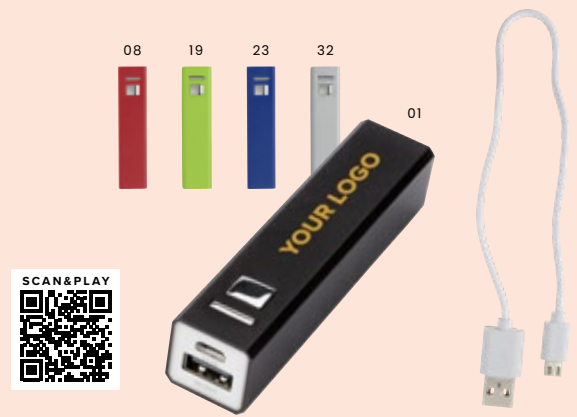

4199 Powerbank 'Kraftwerk' aus Aluminium
Powerbank aus Aluminium, 2600 mAh Kapazität, Input/Output 5V/1000 mAh, inkl. Verbindungskabel (USB und Micro USB, Länge ca. 25 cm), für alle handelsüblichen Tablets, Smartphones und Digitalkameras verwendbar, Aufladezeit ca. 4 Std.
Maße: 9,5 × 2,1 × 2,1 cm