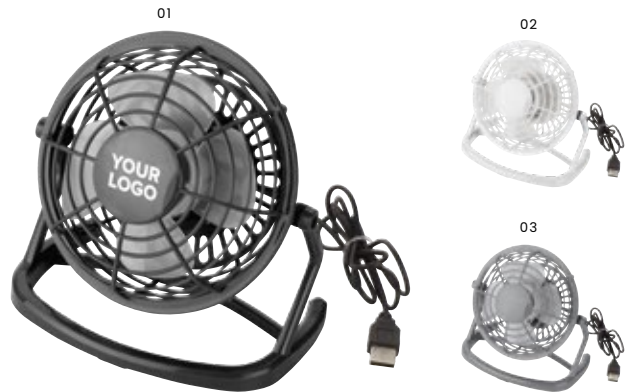

3639 **USB-Ventilator 'Hurricane' aus Kunststoff**

USB-Ventilator aus Kunststoff, inklusive Tischständer und Anschlusskabel (USB 2.0, ca. 93 cm lang).
Maße: 14 × 8,5 × 15 cm