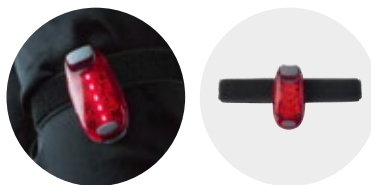

7273 Freizeit-Lampe 'Wheel' aus Kunststoff

Freizeit-Lampe aus Kunststoff, flexible Befestigungslasche
Maße: 12,1 × 3,1 × 1,1 cm

8105 **Blinkeuchte 'Heart' aus Kunststoff**

Blinkeuchte aus Kunststoff in Herzform, mit Befestigungsclip für die Anbringung an Fahrradspeichen.
Maße: 5 × 4,9 × 1,14 cm