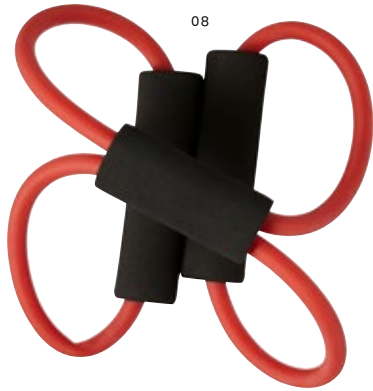

01

7872 Stoppuhr 'Fast' aus Kunststoff

Stoppuhr aus Kunststoff, mit verstellbarer Nylon-Kordel.

Maße: 7,3 × 5,2 × 2,4 cm

Maximale Ergebnisse.

08

7861 Fitnessband 'Body'

Fitnessband, zweifarbig, elastisch mit schwarzen Schaumstoffgriffen.