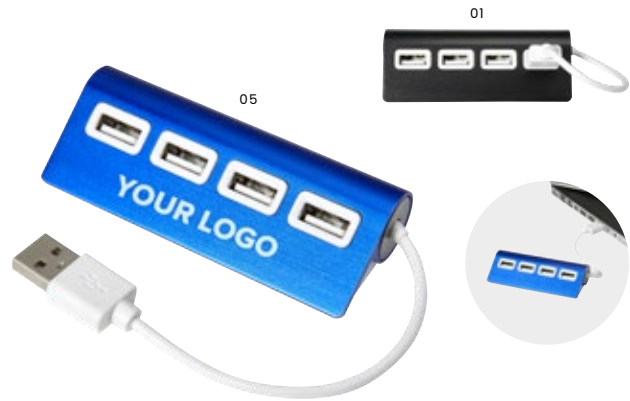

7737 USB-Hub 'Square' aus Aluminium
USB-Hub aus Aluminium mit 4 USB (2.0) Anschlüssen,
Output: 5V.
Maße: 8,9 × 3,6 × 2,3 cm