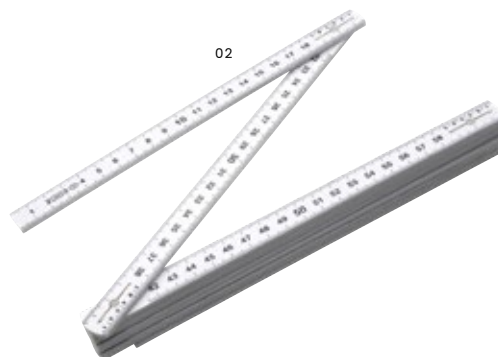

6632 **Zollstock 'Bob' aus Kunststoff**
Zollstock aus Kunststoff, Messbereich 2 m (Aufdruck nur von einer Seite), nur für Promotionszwecke geeignet.
Maße: 2 × 1,5 × 2,7 cm

Name
If! 2
meter