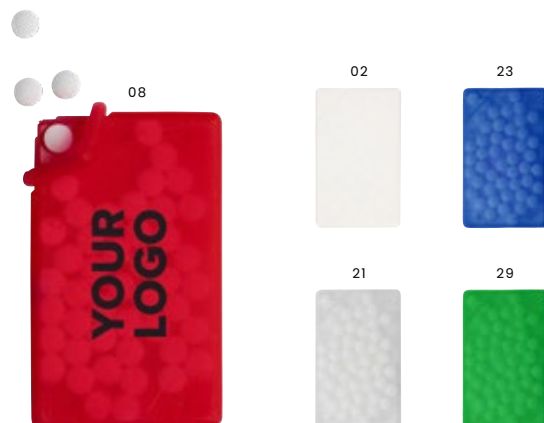

5251 Pfefferminzbonbons 'Quadro' aus Kunststoff

Pfefferminzbonbons in Kunststoff-Dose, zuckerfrei.

Maße: 7,8 × 4,8 × 0,6 cm