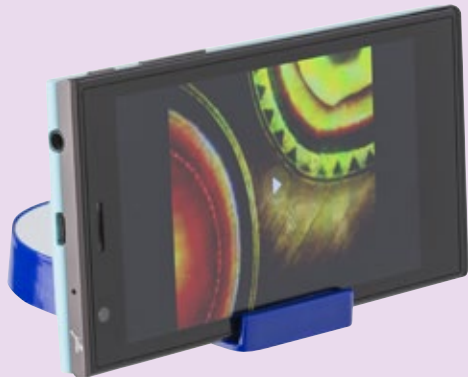

Schreibset aus Kunststoff, bestehend aus drei Kugelschreibern, einem Druckbleistift und einem Textmarker.

Maße: 13,8 × 6 × 1,3 cm

02

05

SCAN & PLAY

9162 **Magnetischer Stifte- und Handyhalter 'Mystery'**

Magnetischer Stifte- und Handyhalter mit einem Rollerball. Wird in einer Geschenkbox geliefert.