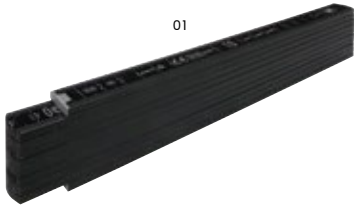

3251 **Faltbarer Zollstock aus Holz**

Faltbarer Zollstock aus Holz von Stabila mit einer Gesamtlänge von 2 Metern. Die Skala ist in cm. Der Zollstock ist mit einer Schutzschicht versehen. Genauigkeitsklasse 3.
Maße: 24,3 × 1,5 × 3,6 cm

02

01

28258 **Faltbarer Zollstock aus Holz**

Faltbarer Zollstock aus Holz von Stabila mit einer Gesamtlänge von 2 Metern. Die Skala ist in cm. Das Lineal hat eine harte, stoßfeste Beschichtung.
Maße: 24,1 × 3,2 × 1,6 cm

02

0342 **Faltbarer Zollstock Stabila Pro**

Gliedermaßstab Stabila Pro
Maße: 24 × 3,2 × 1,7 cm

02

25649 **Faltbarer Zollstock aus Holz**

Faltbarer Zollstock aus Holz von Stabila mit einer Gesamtlänge von 2 Metern. Die Skala ist in cm. Der Zollstock hat eine stoßfeste Beschichtung und extra starke, rostfreie Scharniere.
Maße: 24 × 1,7 × 3,4 cm