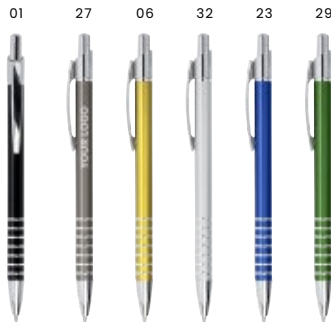

06

07

08

32

7594 Kugelschreiber 'Adria' aus Metall

Kugelschreiber aus Metall, mit Drehfunktion, Clip aus Metall, gummierte Griffzone, Touch-Pen und schwarzer Mine.

Maße: Ø 1 × 14 cm

3808 Kugelschreiber 'Rings' aus Aluminium

Kugelschreiber aus Aluminium, mit Metall-Clip, Zierringen und blauer Mine.

Maße: Ø 0,8 × 14 cm

5466 Kugelschreiber 'Seattle' aus Aluminium

Kugelschreiber aus Aluminium, mit Metall-Clip und blauer Mine.

Maße: Ø 0,9 × 13,3 cm