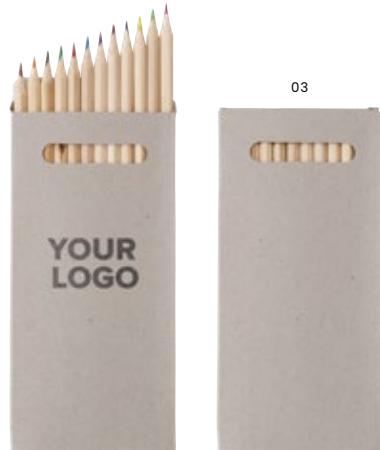

Maße: 17,7 × 7,7 × 1,4 cm

09

8670 **Malbuch 'Floral' für Erwachsene**
Malbuch 'Floral' für Erwachsene mit 50 Bildern
zum Ausmalen (XXX gr.) Inklusive 12 Buntstifte.
Maße: 21 × 15,5 × 2,8 cm

50
pages

11

11

2468 **Buntstifte-Set 'Lena' 12-tlg.**
Buntstiftset in einer Box aus recyceltem Karton,
kurz, 12-tlg.
Maße: 8,9 × 8,7 × 0,8 cm