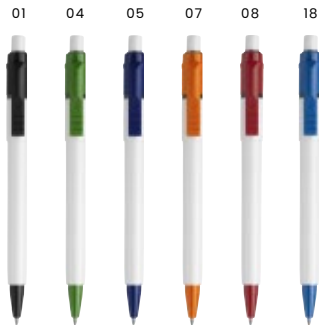

04

stilolinea

07

stilolinea

13162 Stilolinea Baron ABS Kugelschreiber

Stilolinea Baron ABS Kugelschreiber, mit farbiger Spitze und Ring.
Maße: Ø 1,4 × 13,4 cm

2242 Stilolinea Kugelschreiber 'Ice Baron'

Stilolinea Kugelschreiber 'Ice Baron' aus Kunststoff, transparent gefrostet, blaue Mine.
Maße: Ø 1,4 × 13,4 cm

stilolinea

stilolinea

2250 **Stilolinea Kugelschreiber 'Jumbo Color Baron'**

Stilolinea Kugelschreiber 'Jumbo Color Baron' aus Kunststoff, farbige Applikationen, blaue Mine.

Maße: Ø 1,4 × 13,4 cm

13164 **Stilolinea Baron ABS Kugelschreiber**