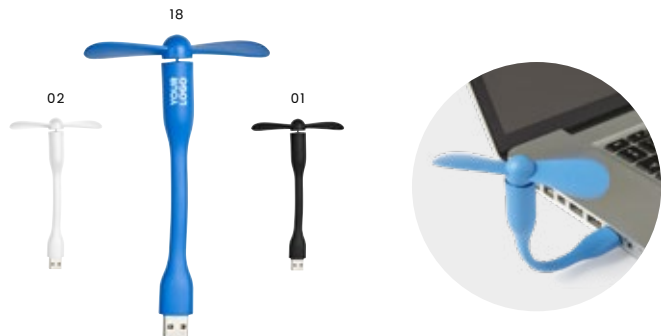

3639 **USB-Ventilator 'Hurricane' aus Kunststoff**

USB-Ventilator aus Kunststoff, inklusive Tischständer und Anschlusskabel (USB 2.0, ca. 93 cm lang).
Maße: 14 × 8,5 × 15 cm

3620 **USB-Lampe 'Flexible' Kunststoff/Metall**

USB-Lampe aus Kunststoff/Metall, mit flexiblem Draht (ca. 25 cm lang), USB Stecker und 5 LED.
Maße: Ø 1,5 × 37,5 cm

7884 **USB-Ventilator 'Mini' aus PVC**

USB-Ventilator aus flexiblem PVC, ideal für den Einsatz am Laptop oder an einer Powerbank.
Maße: 14,2 × 8,5 × 1,5 cm