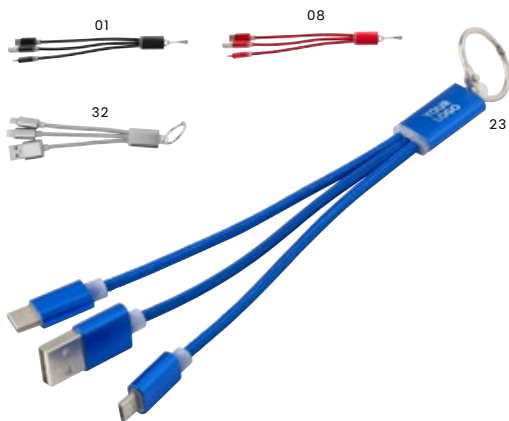

8489 Ladekabel 'Thor' mit USB, USB-C, Lightning Anschluss aus Kunststoff

Ladekabel 'Thor' aus Kunststoff mit Standard USB Anschluss und USB-C, sowie Lightning Anschluss in T-Form. Ein Magnet hält das Kabel gefaltet und hängt dadurch am Schlüsselring. Die Länge des Kabels beträgt ca. 11 cm. Maße: 11,3 × 3 × 0,6 cm

8478 Ladekabel 'Charing' aus Kunststoff

Ladekabel 'Charing' mit Schlüsselring, inkl. einem USB, Micro-USB und USB-C-Anschluss. Maße: 18,5 × 2,8 × 1,6 cm

8454 Wireless Ladepad 'Boost'

Wireless Ladepad 'Boost', farbig mit schwarzem Kreis auf der Oberseite und rutschfester Unterseite. Im Lieferumfang enthalten ist ein Ladekabel (USB und Micro-USB, Länge ca. 30 cm), Input DC 5V/1500 mA.
Maße: $\varnothing 7 \times 1$ cm

9149 Aufladegerät 'Volle Power' aus Kunststoff

Wireless Lader mit USB und Mikro-USB-Anschluss aus ABS-Kunststoff.
Maße: $9 \times 9 \times 0,9$ cm

9355 Ladekabel 3in1 "Saepe"

Ladekabel mit Halterfunktion und zwei Steckern:
Kombistecker aus Micro-USB und Lightning und ein
USB-C-Stecker.
Maße: 102 × 1,5 × 0,3 cm