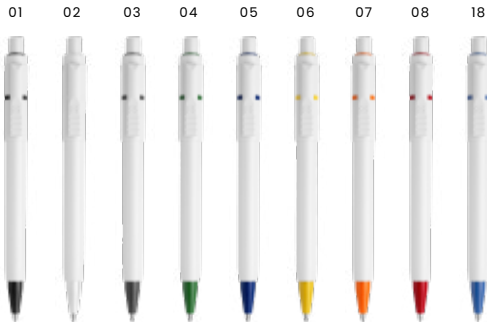

04

stilolinea

07

stilolinea

13162 Stilolinea Baron ABS Kugelschreiber

Stilolinea Baron ABS Kugelschreiber, mit farbiger Spitze und Ring.
Maße: Ø 1,4 × 13,4 cm

2242 Stilolinea Kugelschreiber 'Ice Baron'

Stilolinea Kugelschreiber 'Ice Baron' aus Kunststoff, transparent gefrostet, blaue Mine.
Maße: Ø 1,4 × 13,4 cm

stilolinea

stilolinea

2250 **Stilolinea Kugelschreiber 'Jumbo Color Baron'**

Stilolinea Kugelschreiber 'Jumbo Color Baron' aus Kunststoff, farbige Applikationen, blaue Mine.

Maße: Ø 1,4 × 13,4 cm

13164 **Stilolinea Baron ABS Kugelschreiber**