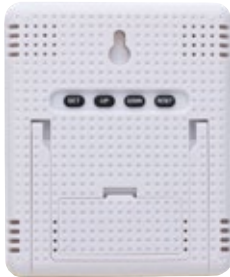

823

823

710951 **Bamboo weather station**

Wetterstation aus Bambus und ABS, mit klappbarem Ständer. Funktionen: Uhr, Jahr, Temperatur, Luftfeuchtigkeit. Inklusive Batterien.
Maße: 13 × 13 × 2,3 cm

710322 **Bamboo Wetterstation**

Wetterstation aus Bambus, ABS und Glas mit einstellbarem Ständer. Funktionen: Uhrzeit, Kalender, Wochenübersicht, Alarm und Schlummerfunktion, Temperatur, Luftfeuchtigkeit und Wetterinformationen. Inklusive Batterien.
Maße: 13 × 13 × 13 × 2 cm