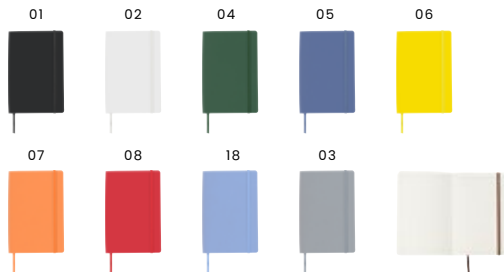

8276 Notizbuch 'Storyteller' aus PU

Notizbuch mit PU-Umschlag im DIN A5 Format mit 80 linierten Blättern, Lesezeichen, Fach auf der Innenseite des Umschlags und elastischem Band zum verschließen.
Maße: 21 × 14,1 × 1 cm

7257 Notizbuch 'Korky' aus PU

Notizbuch aus PU in Korkoptik, ca. DIN A5-Format, mit 96 linierten Blättern, Lesezeichen und elastischem Band zum verschließen.
Maße: 21,2 × 14,1 × 1,4 cm