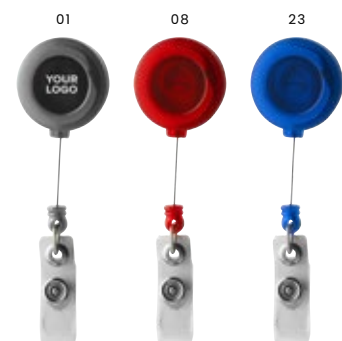

4164 Lanyard 'Mobile' aus Polyester

Lanyard aus Polyester, mit Handybefestigung, verschiebbarem PVC-Label für die Werbeanbringung, zwei Metall-Klemmen und Sicherheitsverschluss.

Maße: 6,2 × 1,5 × 0,4 cm

8987 2-in-1 Lanyard 'Till' aus Kunststoff

Lanyard aus Kunststoff mit USB-Lader, Karabiner und Handyhalter. Passend für USB, USB-C und Micro-USB.

Maße: 54 × 3,2 × 1,2 cm

3180 Skipasshalter 'Snow' aus Metall

Ausweishalter aus Metall, mit farbig abgesetztem Kunststoffing, Karabinerhaken aus Metall und Nylon-Ausziehleine (bis ca. 70 cm).

Maße: Ø 3,5 × 1,2 cm

3182 Skipasshalter 'Alpine' aus Kunststoff

Ausweishalter aus Kunststoff, mit Befestigungsclip aus Metall/Kunststoff und Nylon-Ausziehleine (bis ca. 80 cm).

Maße: Ø 3,2 × 0,8 cm