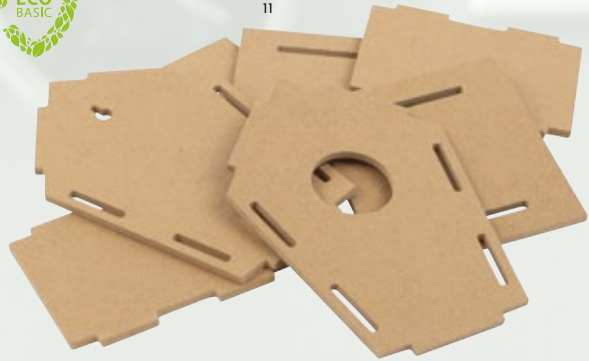

11

8606 Vogelhaus 'Bird', Bausatz aus Holz
Vogelhaus 'Bird' aus Holz, Steck-Bausatz, Aufhängeöse.
Maße: 12,3 × 15,5 × 18,3 cm