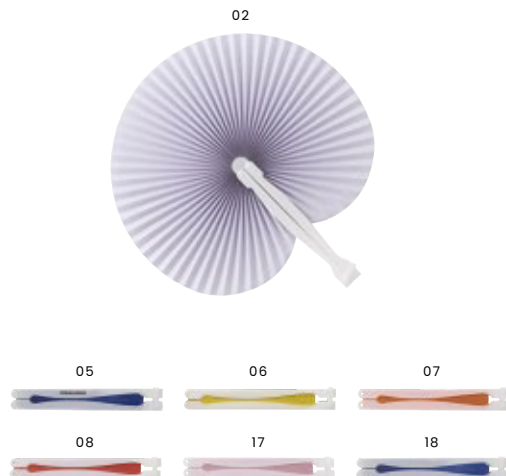

8580 Fächer 'Windy' aus Papier

Papierfächer mit Griff aus Kunststoff. Durchmesser ca. 17 cm.
Maße: 25,5 × 17 × 0,3 cm

9001 Fächer 'Madame' aus Kunststoff

Fächer aus Kunststoff, faltbar, mit weißem Griff.
Maße: 26,5 × 24 × 1 cm

6510 Fächer 'Color-Line' aus Kunststoff

Fächer aus Kunststoff, faltbar.
Maße: 41,5 × 22,5 × 2 cm