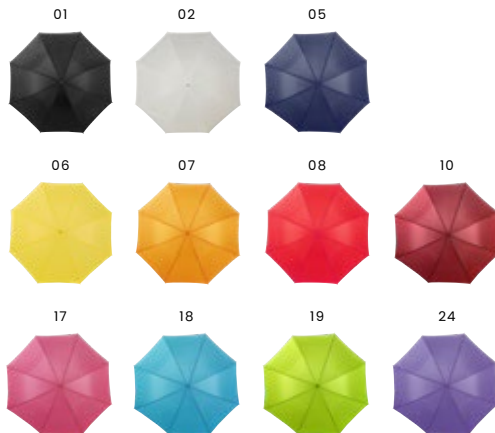

Der meistverkaufte
Regenschirm.

**4070 Automatik Stockschilder 'Square'
aus Polyester**

Automatik-Stockschirm aus Polyester (190T),
mit Holzkrücke, Tips und Schaft aus Holz und
Metallgestänge.

Maße: Ø 103,5 × 88,5 cm