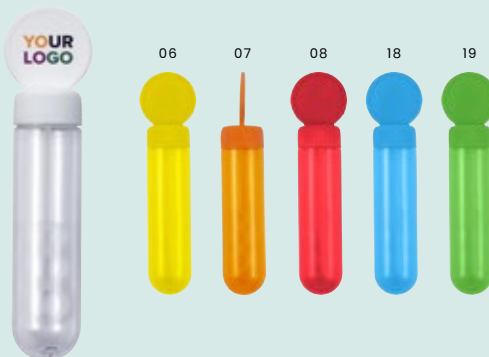

8573 Seifenblasen-Set 'Soap'

Seifenblasen-Set in transparentem Gefäß aus Kunststoff, Inhalt ca. 30 ml Seifenlauge.

Maße: Ø 2,6 × 13,2 cm