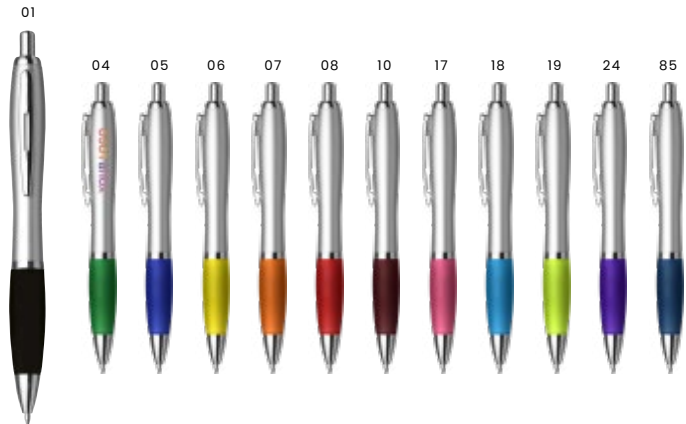

3011 Kugelschreiber 'Cardiff' aus Kunststoff

Kugelschreiber aus Kunststoff, Metall-Clip, blaue Mine.
Maße: Ø 1,3 × 13,9 cm