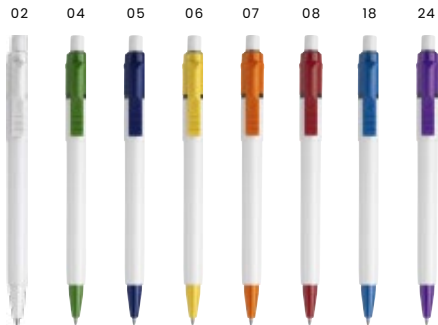

04

stilolinea

07

stilolinea

13162 Stilolinea Baron ABS Kugelschreiber

Stilolinea Baron ABS Kugelschreiber, mit farbiger Spitze und Ring.
Maße: Ø 1,4 × 13,4 cm

2242 Stilolinea Kugelschreiber 'Ice Baron'

Stilolinea Kugelschreiber 'Ice Baron' aus Kunststoff, transparent gefrostet, blaue Mine.
Maße: Ø 1,4 × 13,4 cm

stilolinea

stilolinea

2250 **Stilolinea Kugelschreiber 'Jumbo Color Baron'**

Stilolinea Kugelschreiber 'Jumbo Color Baron' aus Kunststoff, farbige Applikationen, blaue Mine.

Maße: Ø 1,4 × 13,4 cm

13164 **Stilolinea Baron ABS Kugelschreiber**