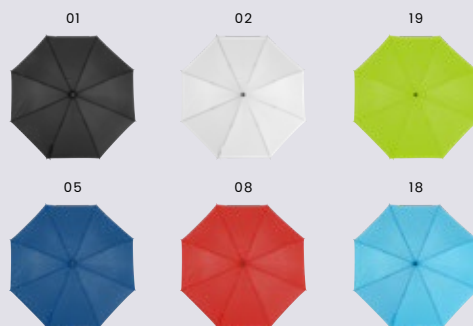

0945 Automatik Stockschild 'Colourful' aus Pongee-Polyester

Automatik-Stockschirm aus Pongee-Seide (190T), mit geradem Griff aus EVA-Schaum, Schaft, Gestell und Spitze aus Fiberglas und Tips aus Kunststoff.
Maße: $\varnothing$ 105,5 × 82,7 cm