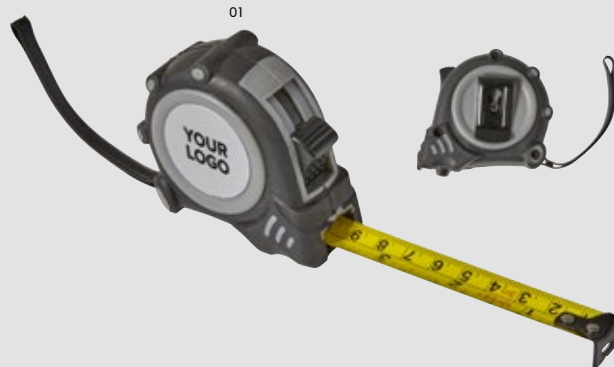

7900 Maßband 'Liner' aus Kunststoff

Maßband aus Kunststoff, Messbereich 3 m, kalibriert, mit Inch- und Zentimereinheiten, Handschlaufe, Feststeller und Gürtelclip.

Maße: 7,3 × 3,7 × 6,2 cm

3
meter