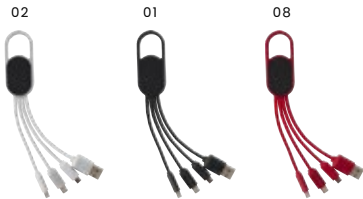

432312 4-in-1-Ladekabelset

4-in-1 Ladekabelset mit einem Haken. Das Set hat einen USB-, USB-C-, Mikro-USB- und Lightning-Stecker. Nach der Lasergravur leuchtet das Logo auf, wenn das Kabel in Gebrauch ist.

Maße: 17,7 × 2,9 × 1 cm

8597 3-in-1 Ladekabel 'Belfast' aus Nylon

3-in-1 Ladekabel (95 cm) 'Belfast' aus Aluminium und Nylon, mit USB-Anschluss an einem Ende und Micro-USB, USB-C und Lightning-Anschluss am anderen Ende. Die Anschlusskabel haben jeweils eine Länge von ca. 18 cm.

Maße: 102 × 1,5 × 0,4 cm

709961 Drahtloses Ladegerät aus Kunststoff

Drahtloses Ladegerät und Telefonständer aus Kunststoff. Das Ladepad ist in der Höhe verstellbar. Der Ständer ist sowohl für den Hoch- als auch für den Querformatmodus geeignet. Wiederaufladbar über Micro-USB-Anschluss. Eingang: 5V2A/9V2A, Ausgang: 5V1,3A/9V1,2A. Maße: 8,5 × 6,5 × 7,2 cm