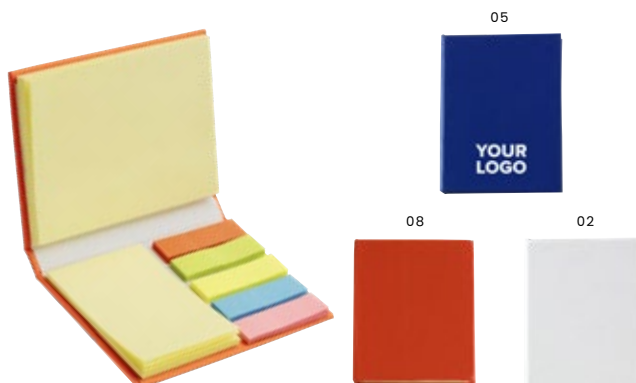

8011 Haftnotizen 'Hurrikan' aus Karton

Haftnotizen mit Karton-Umschlag und Haftnotizen in verschiedenen Farben und Größen (insgesamt 200 Stück).
Maße: 10,6 × 8,1 × 1,3 cm