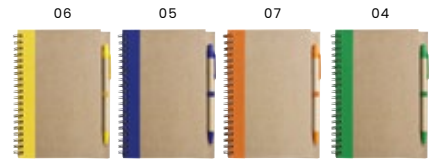

2715 Notizbuch 'Freak' aus recyceltem Papier

Notizbuch aus recyceltem Papier mit Ringbindung und farbigen Applikationen mit 60 linierten Seiten inkl. Kugelschreiber aus Karton/Kunststoff mit blauer Mine.

Maße: 17,9 × 13,1 × 1,2 cm