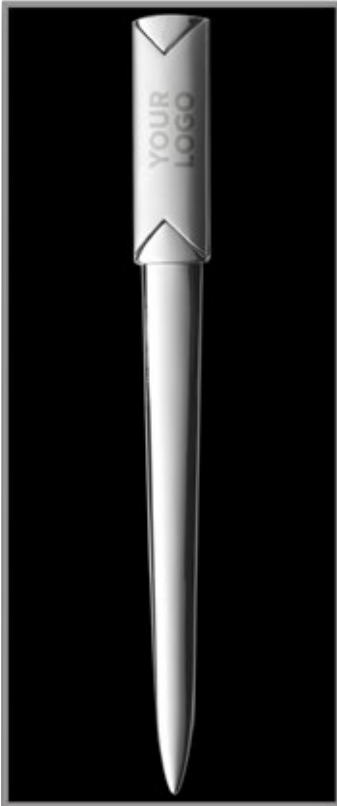

32

3691 **Brieföffner 'Büro' aus Metall**
Brieföffner aus Metall, inklusive Geschenkbox.
Maße: 17,4 × 5,1 × 1,5 cm