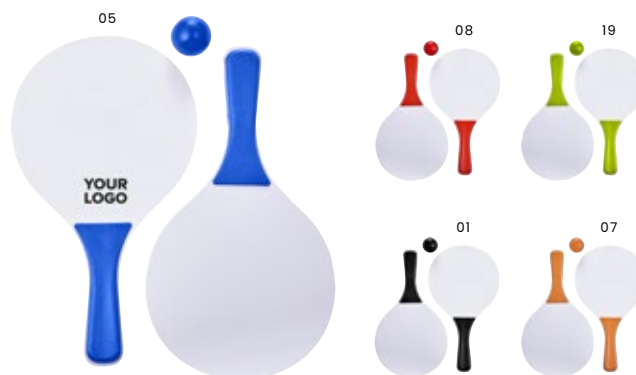

6456 **Wurfscheibe 'Sunshine' aus Kunststoff**

Wurfscheibe aus Kunststoff, Made in Europe.
Maße: Ø 21,3 × 2,4 cm

3710 Wurfscheibe 'Sky' mit flexiblem Drahtseil
 Wurfscheibe mit flexiblem Drahtband, inklusive Hülle mit schwarzen Applikationen.
 Maße: Ø 25 x 0,2 cm

2599 Federballspiel 'Fly'
 Federballspiel in Umhängetasche mit Griff, bestehend aus 2 Schlägern und 2 Federbällen.
 Maße: 67 x 30 x 24 cm

2582 **Strandspiel 'Lido' aus Holz**
Strandspiel aus Holz mit Ludo- und Schachbrett, inklusive
Spielsteinen, Spielball und Nylonhülle.
Maße: 38,5 × 23,2 × 0,5 cm

6985 **Beachball Tennisspiel 'Costa Brava' aus Holz**

Beachball-Tennisspiel aus Holz, mit Kunststoffgriffen und Spielball.

Maße: 33 × 18,5 × 0,5 cm

2578 **Beach-Ball-Tennisspiel 'Bravo' aus Holz**

Beachball-Tennisspiel aus Holz, mit Kunststoffgriffen und Spielball.