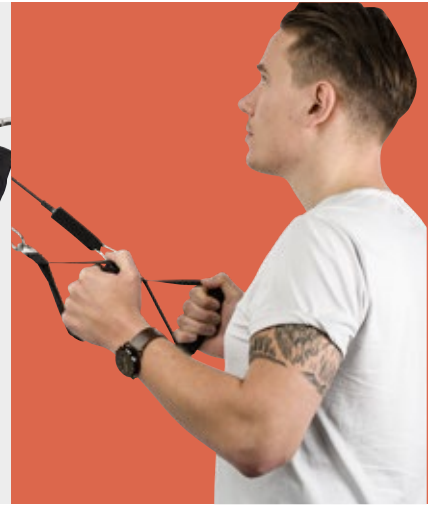

SCAN & PLAY

19

01

08

23

9412 Set aus fünf Fitness-Gummibändern aus Polyester (210D) mit Kordelzug

Fitness-Set in einer Tasche aus Polyester (210D).

Mit 5 Fitness-Gummibändern aus Latex mit unterschiedlichem Widerstand. Karabinerhaken an den Nylonbändern (600D) zum einfachen Befestigen. Der Beutel schließt mit einem Kordelzug.

Maße: 30 × 33,5 × 0,2 cm

01

7872 Stoppuhr 'Fast' aus Kunststoff

Stoppuhr aus Kunststoff, mit verstellbarer Nylon-Kordel.

Maße: 7,3 × 5,2 × 2,4 cm