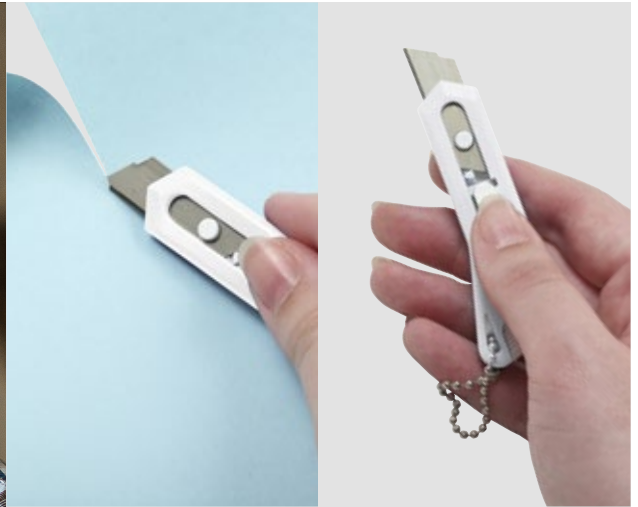

8368 Kleines Cuttermesser 'Cut It' aus Kunststoff

Kleines Cuttermesser mit Schlüsselkette. Die Länge der Klinge beträgt 4 cm und die Breite 1,10 cm.
Maße: 7,7 × 2,4 × 0,7 cm