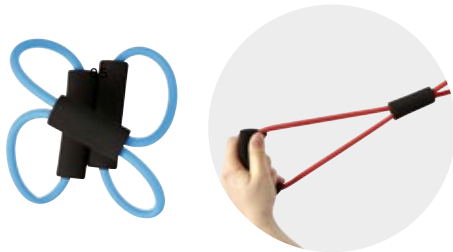

01

7872 Stoppuhr 'Fast' aus Kunststoff

Stoppuhr aus Kunststoff, mit verstellbarer Nylon-Kordel.

Maße: 7,3 × 5,2 × 2,4 cm

Maximale Ergebnisse.

08

7861 Fitnessband 'Body'

Fitnessband, zweifarbig, elastisch mit schwarzen Schaumstoffgriffen.