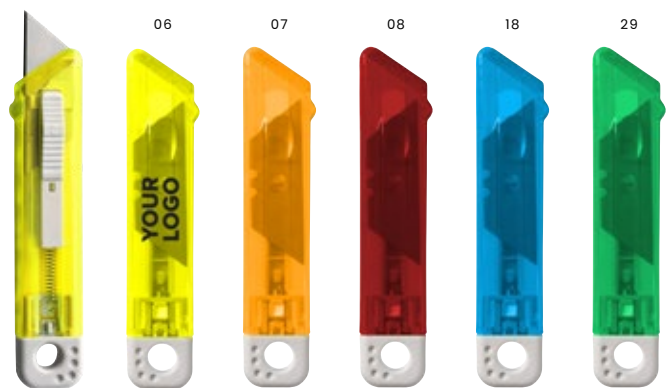

8545 Cutter-Messer 'Mister' mit
Federkernautomatik aus Kunststoff
Cuttermesser aus Kunststoff mit
Federkernautomatik, transparent, gefrostet.
Maße: 12,4 × 2,4 × 1,4 cm