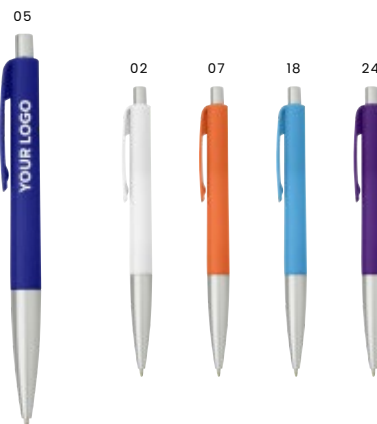

2442 Kugelschreiber 'Ibiza' aus Kunststoff

Drehkugelschreiber aus Kunststoff, weiß mit farbigen Akzenten und schwarzer Mine.
Maße: \varnothing 1,8 x 14,7 cm

7500 Kugelschreiber 'White Swan' aus Kunststoff

Drehkugelschreiber aus Kunststoff, mit farbigen Akzenten und blauer Mine.
Maße: Ø 1,1 × 14,1 cm

548641 Kugelschreiber aus Kunststoff

Kugelschreiber aus Kunststoff. Weiß mit farbigem Clip. Schreibfarbe blau.
Maße: 1 × 13,9 cm

6638 Kugelschreiber 'Ravella' aus Kunststoff

Kugelschreiber aus Kunststoff, mit silbernem Drücker und Griff, blaue Mine.
Maße: Ø 1 × 14 cm

23

05

01

29

32

01