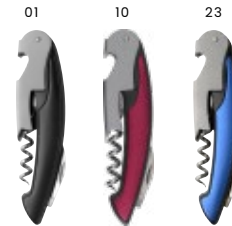

5202 Kellnermesser 'United' aus Metall

Kellnermesser aus Kunststoff, mit Korkenzieher und Flaschenöffner aus Metall.

Maße: 12,1 x 2,3 x 1,3 cm

8740 Kellnermesser 'Chablis' aus Edelstahl

Kellnermesser 'Chablis' aus Edelstahl mit einem Flaschenöffner, Korkenzieher und Folienschneider.

Maße: 11 x 3 x 1,1 cm

7240 Kellnermesser 'Rossini' aus Kunststoff

Kellnermesser aus Kunststoff, mit Korkenzieher, Flaschenöffner und Messer.

Maße: 12 x 3 x 1,4 cm