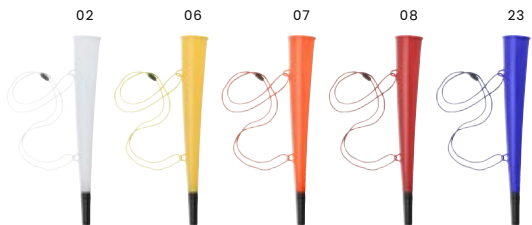

9643 Aufblasbare Akkustik-Stäbe 'Sounds' aus PVC

Aufblasbare Klatsch-Stäbe aus PVC, 2er Set
Maße: Ø 11,5 × 59 cm

8247 Fußball-Horn 'Ultra'

Fußball-Horn aus Kunststoff, inkl. Kordel und Sicherheitsverschluss. Länge der Kordel: ca. 100 cm.
Maße: Ø 5,3 × 36 cm