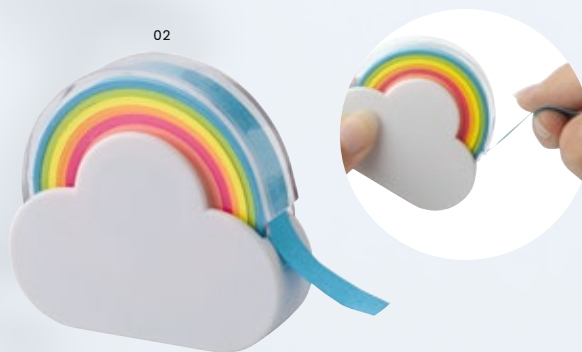

1190 Memohalter 'People' aus ABS-Kunststoff/Metall

Memohalter aus ABS-Kunststoff, inklusive Metallclips in Form von Menschen.
Maße: 9 × 7 × 2,3 cm

02

8285 Klebeband-Spender 'Rainbow' in Wolkenform
Klebeband-Spender 'Rainbow' aus Kunststoff in Form einer Wolke.
Die Farbe der Wolke ist weiß und die Farben des Klebebands sind
blau, grün und gelb, orange und pink. Jedes Farbe ist ca. 2,5 m lang.
Maße: 6,5 × 6,5 × 1,8 cm