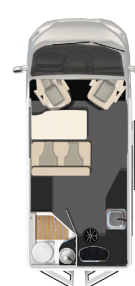

Kjøretøylengde

5 m

CAMPER VANS MED ENKELTSENGER