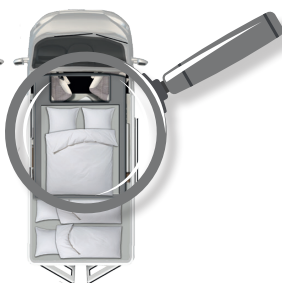

CAMPER VANS MED DOBBELTSENGER

DAVIS

Setter nye standarder for camper-vans.

540

TRENDSTYLE
LIFESTYLE