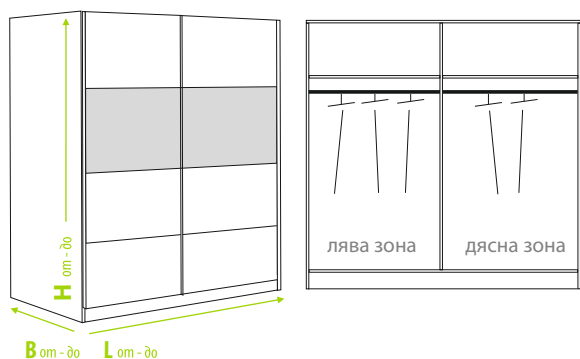

Бриз

Hettich
плъзгащи механизми за гардероби

ПДЧ 18 мм
EGGER

2 мм ABS кант
REHAU

НОВО
избор на
размери
през 1 см

гардероб

L 140 - 220 см
B 45 - 70 см
H 180 - 220 см

избор на размери през 1 см

Гардеробите са окомплектовани с два рафта и два лоста. В една зона може да има до 4 рафта.

• Само при поръчка на допълнителен рафт се разпробива необходимото за монтажа му на всички възможни нива в конкретната зона.