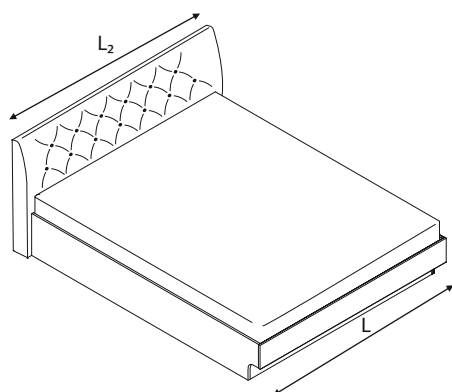

за матрак	цена легло*	L - L₂ / В / Н в см	цена ламелна рамка**	цена матрак МОБ
140 x 190	514 лв.	145 - 153 / 205 / 90	137 лв.	140 x 200
140 x 200		145 - 153 / 215 / 90		
144 x 190		149 - 157 / 205 / 90		
144 x 200	538 лв.	149 - 157 / 215 / 90	149 лв.	»160 x 200« 538 лв.
160 x 190		165 - 173 / 205 / 90		
160 x 200		165 - 173 / 215 / 90		
164 x 190	598 лв.	169 - 173 / 205 / 90	161 лв.	180 x 200
164 x 200		169 - 177 / 215 / 90		
180 x 190		185 - 193 / 205 / 90		
180 x 200		185 - 193 / 215 / 90		598 лв.

- дъно HDF за легло - цена: 35 лв.
- комплект повдигащ механизъм с амортизатори - цена: 35 лв.

*цената на леглата е без матрак, ламелна рамка, повдигащ механизъм и дъно HDF;

**ламелната рамка може да се поръча само с легло;

Матраци МОБ се предлагат само в размери 140x200, 160x200 и 180x200 см.

нощно шкафче
с едно чекмедже
- с метални царги
- с ПДЧ дъно

цена: 118 лв. за 1бр.

избор на размери през 1 см

L 35 - 55 см
B 34 - 45 см
H 34 - 44 см

L / В / Н
50 / 35 / 34 см

скрин
с три чекмеджета
- с метални царги
- с ПДЧ дъно

цена: 298 лв.

избор на размери през 1 см

L 55 - 75 см
B 46 - 54 см
H 82 - 90 см

L / В / Н
70 / 46 / 82 см

тоалетка + табуретка / ракла

с повдигащ се плот - огледало
- с тапициран капак
- с ПДЧ корпус
- с прави колелца

цена: 394 лв.
за комплект

избор на размери през 1 см

L 66 - 81 см
B 46 - 54 см
H 82 - 90 см

L / В / Н
71 / 46 / 82 см

- Всяко изделие може да бъде изработено в комбинация от два декора.
- Корпусите на гардероба, на нощните шкафчета, на скрина и на тоалетката не се изработват в декор W1000ST30 – гланц.

Оскъпяване: При избор на декор W1000ST30 – гланц, като втори цвят в комбинация, цената се завишава с 10%.

• За тапицираната табла на леглото и тапицирания капак на табуретката не може да се избира кожа PIK Soft.

• Ако не е посочен цвят на декоративния шев, тапицирания капак на табуретката се изработва с контрастен шев.

Вземи 4 допълнителни опции, спести до 97 лв.!

пакетна цена*

599 лв. 659 лв. 730 лв.

Комплект повдигащ механизъм с амортизатори

Ламелна рамка • Дъно HDF за легло • Матрак МОБ

за матрак 140/200

за матрак 160/200

за матрак 180/200

*пакетната промоционална цена може да се ползва при закупуване на поръчков спален комплект, съдържащ гардероб + легло + нощни шкафчета

L - дължина, B - дълбочина, H - височина, в см. Всички цени са препоръчителни и с ДДС за 1 бр.