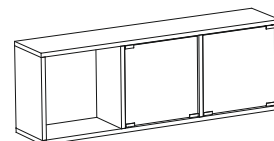

габаритни размери на композицията ~ 196 / 43 / 170

материали

H1387 Graphite Denver Oak+ W974 ST2 White

562 лв.

модули за дневна **Номад** от **express** колекцията се поддържат налични на склад в упоменатата цветова комбинация и размери.

Номад

секция за дневна

НОВО
избор на
размери
през 1см

M2

M3

M4

M1

Номад - модулна система за дневна		L / B / H см	избор на размери през 1см	цена
M1	шкаф с две чекмеджета	158 / 43 / 44	L130-160см B 43 - 50см H 40 - 45см	298 лв.
M2	шкаф с една врата	43 / 32 / 90	L 35 - 55см B 27 - 42см H 75 - 90см	130 лв.
M3	етажерка	38 / 23 / 75	L 35 - 55см B 20 - 40см H 70 - 80см	106 лв.
M4	етажерка с две витрини	111 / 24 / 38	L105-115см B 21 - 30см H 30 - 40см	178 лв.