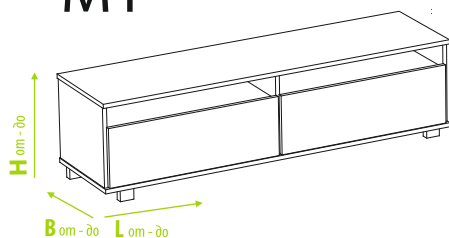

Номад express

- M1 - Шкаф две чекмеджета - L158/ B43 / H44 - 1 бр.
- M2 - Шкаф с една врата - L43/ B32 / H90 - 1 бр.
- M3 - Етажерка - L38 / B23/ H 75 - 1 бр.
- M4 - Етажерка с две витрини - L111/ B24 / H38 - 1 бр.

габаритни размери на композицията ~ 196 / 43 / 170

материали

H1387 Graphite Denver Oak+ W974 ST2 White

562 лв.

модули за дневна **Номад** от **express** колекцията се поддържат налични на склад в упоменатата цветова комбинация и размери.

Номад

секция за дневна

НОВО
избор на
размери
през 1см

M2

M3

M4

M1

Номад - модулна система за дневна		L / B / H см	избор на размери през 1см	цена
M1	шкаф с две чекмеджета	158 / 43 / 44	L130-160см B 43 - 50см H 40 - 45см	298 лв.
M2	шкаф с една врата	43 / 32 / 90	L 35 - 55см B 27 - 42см H 75 - 90см	130 лв.
M3	етажерка	38 / 23 / 75	L 35 - 55см B 20 - 40см H 70 - 80см	106 лв.
M4	етажерка с две витрини	111 / 24 / 38	L105-115см B 21 - 30см H 30 - 40см	178 лв.