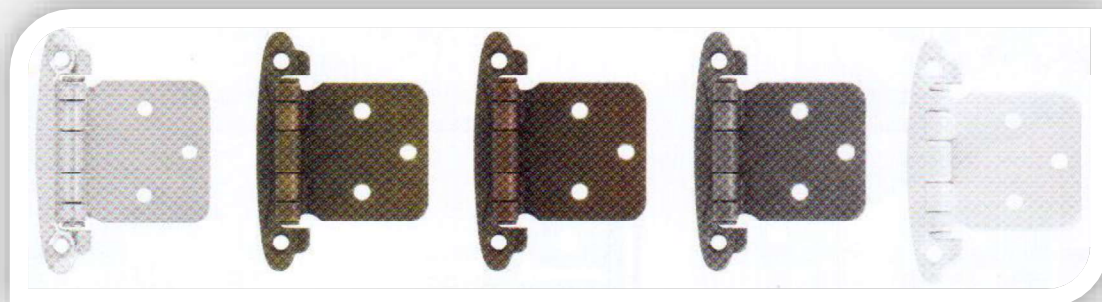

3KWT   **3KCP**   **3KBK**   **3KAB**   **3KAC**
White / Chrome / Black / Antique Brass / Antique Copper

5KCP   **5KAB**   **5KAC**   **5KAP**   **5KWT**
White / Chrome / Antique Pewter / Antique Brass / Antique Copper