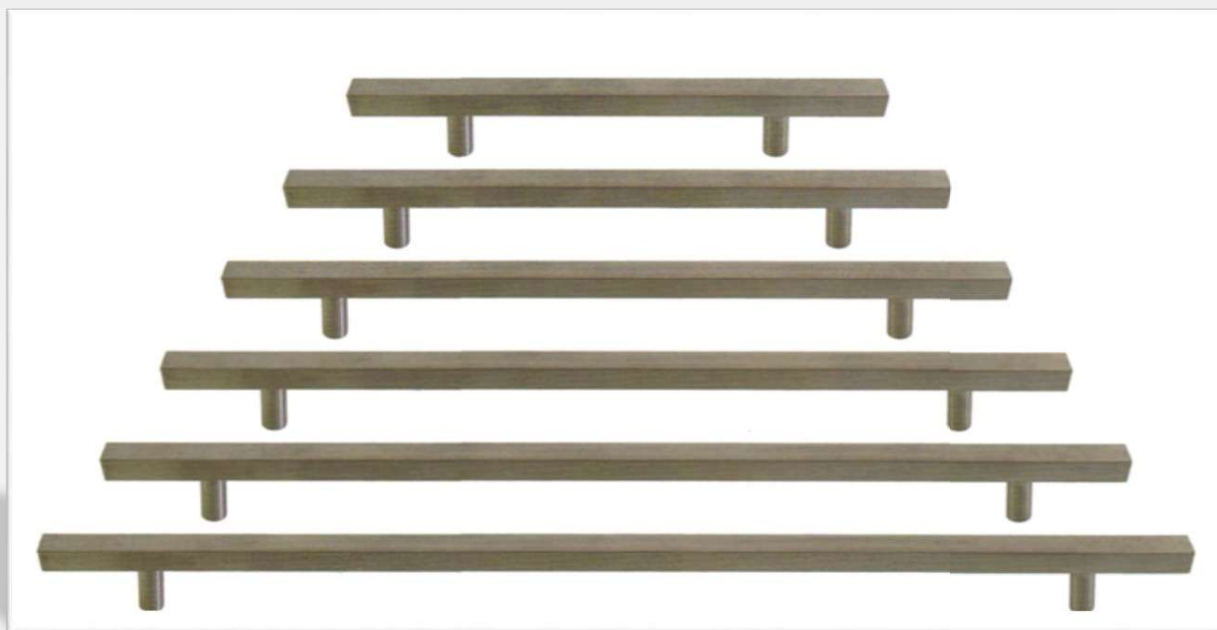

HANDLES **SQ BAR** STAINLESS STEEL FINISH

SQBAR (W 10 x H 30mm)
96 / 128 / 160 / 192 / 224 / 256 / 288 / 320cc