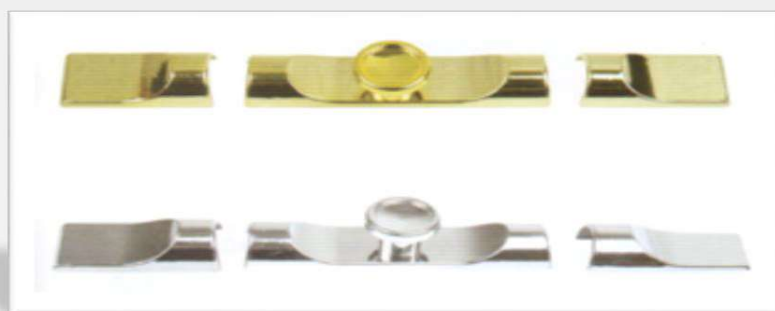

LIN

160cc

LIN

96cc

**Brass Plated / Matt Chrome / Chrome Plated / Antique Brass**

**SNAKE 128 / 160cc**  
**Chrome Plated**  
**Satin Chrome**

**PL817 Centre**  
**KP817 Knob**  
**KE817 Ends**  
**Brass Plated**  
**Chrome Plated**