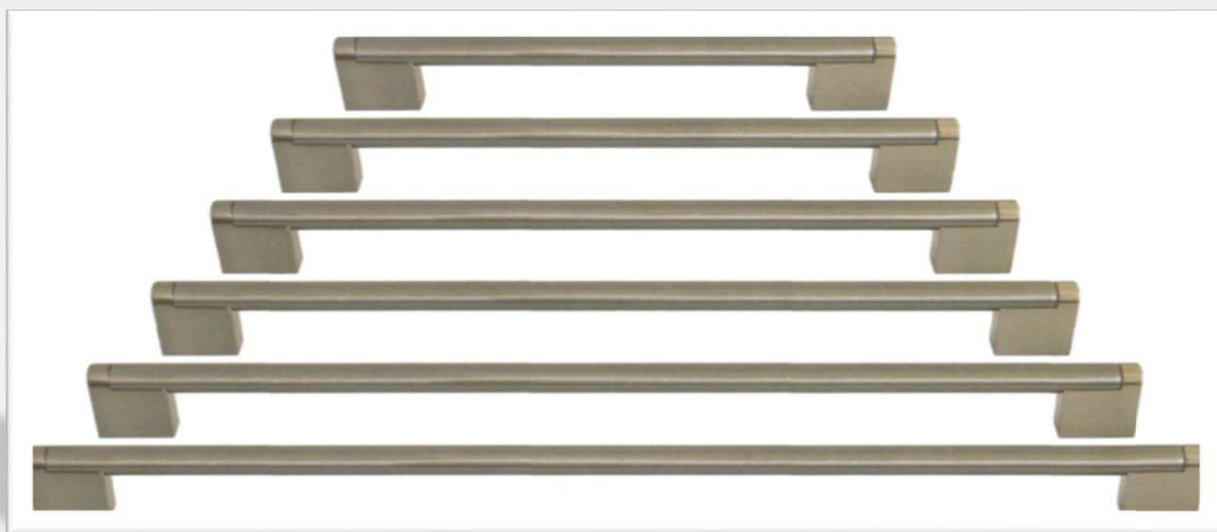

HANDLES ROMAN BAR STAINLESS STEEL FINISH

21877 (D 14 x H 37mm)
96 / 128 / 160 / 192 / 224 / 256 / 288 / 320 / 352 / 384 / 416 / 448 / 480 / 576 /
768 / 960cc