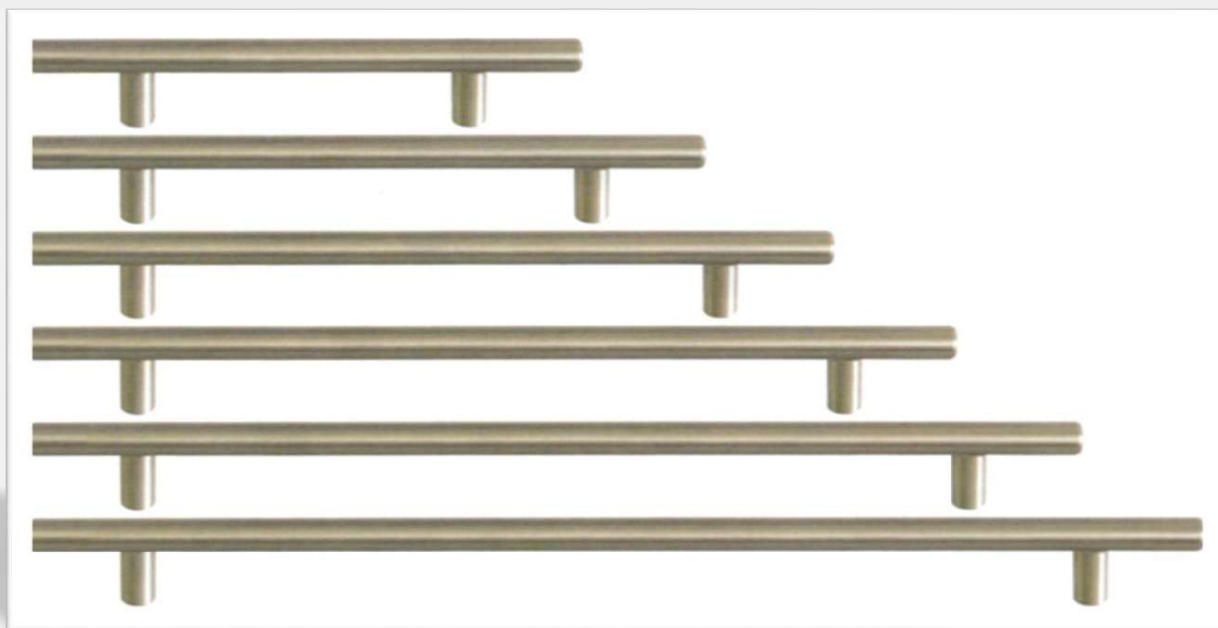

HANDLES BAR MILD STEEL & STAINLESS FINISH

1135 (D 12 & 14 x H 35mm)
96 / 128 / 160 / 192 / 224 / 256 / 288 / 320 / 416 / 448 / 480 / 640 / 800cc