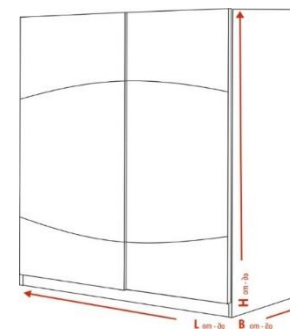

гардероб Atlas

Допълнителен рафт от 18 мм ПДЧ:

за зона r1 (при разпределение N, N+, S, S+) --> 35 лв./бр.

за зона r2 (при разпределение S, S+) --> 24 лв./бр.

Възможност за плавно затваряне:

цена 105 лв.

Допълнителен метален лост за закачалки:

без значение от зоната --> 12 лв./бр.

Изтеглящ механизъм за панталони:

подходящ за зони r2 и r3 --> 53 лв./бр.

H		L			
180 - 220		от 140 до 179	от 180 до 200	от 201 до 220	от 221 до 240
N		1,395 лв.	1,425 лв.	1,455 лв.	
B 55 - 70					
N⁺		<i>с вътрешни чекмеджета</i>			
B 63 - 70		1,695 лв.	1,725 лв.	1,755 лв.	
S			1,435 лв.	1,485 лв.	1,535 лв.
B 55 - 70					
S⁺		<i>с вътрешни чекмеджета</i>			
B 63 - 70			1,735 лв.	1,785 лв.	1,835 лв.

H		L			
221 - 250		от 180 до 200	от 201 до 220	от 221 до 240	
N		1,465 лв.	1,515 лв.		
B 55 - 70					
N⁺		<i>с вътрешни чекмеджета</i>			
B 63 - 70		1,765 лв.	1,815 лв.		
S		1,515 лв.	1,565 лв.	1,615 лв.	
B 55 - 70					
S⁺		<i>с вътрешни чекмеджета</i>			
B 63 - 70		1,815 лв.	1,865 лв.	1,915 лв.	