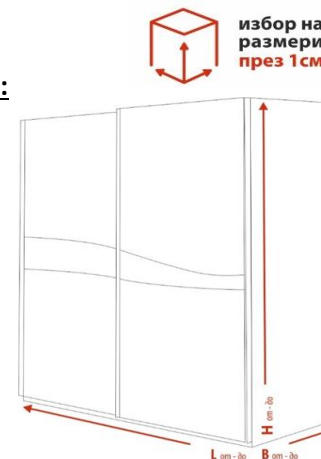

гардероб Aura

Допълнителен рафт от 18 мм ПДЧ:

за зона r1 (при разпределение N, N+, S, S+) --> 35 лв./бр.

за зона r2 (при разпределение S, S+) --> 24 лв./бр.

Възможност за плавно затваряне:

цена 105 лв.

Допълнителен метален лост за закачалки:

без значение от зоната --> 12 лв./бр.

Изтеглящ механизъм за панталони:

подходящ за зони r2 и r3 --> 53 лв./бр.

| H | | L | от 140 до 179 | от 180 до 200 | от 201 до 220 | от 221 до 240 |
|----------------------|--|------------------------------|------------------|------------------|------------------|------------------|
| 180 - 220 | | | | | | |
| N | | | 1,395 лв. | 1,425 лв. | 1,455 лв. | |
| B 55 - 70 | | | | | | |
| N⁺ | | <i>с вътрешни чекмеджета</i> | 1,695 лв. | 1,725 лв. | 1,755 лв. | |
| B 63 - 70 | | | | | | |
| S | | | | 1,435 лв. | 1,485 лв. | 1,535 лв. |
| B 55 - 70 | | | | | | |
| S⁺ | | <i>с вътрешни чекмеджета</i> | | 1,735 лв. | 1,785 лв. | 1,835 лв. |
| B 63 - 70 | | | | | | |

| H | | L | от 180 до 200 | от 201 до 220 | от 221 до 240 |
|----------------------|--|------------------------------|------------------|------------------|------------------|
| 221 - 250 | | | | | |
| N | | | 1,465 лв. | 1,515 лв. | |
| B 55 - 70 | | | | | |
| N⁺ | | <i>с вътрешни чекмеджета</i> | 1,765 лв. | 1,815 лв. | |
| B 63 - 70 | | | | | |
| S | | | 1,515 лв. | 1,565 лв. | 1,615 лв. |
| B 55 - 70 | | | | | |
| S⁺ | | <i>с вътрешни чекмеджета</i> | 1,815 лв. | 1,865 лв. | 1,915 лв. |
| B 63 - 70 | | | | | |