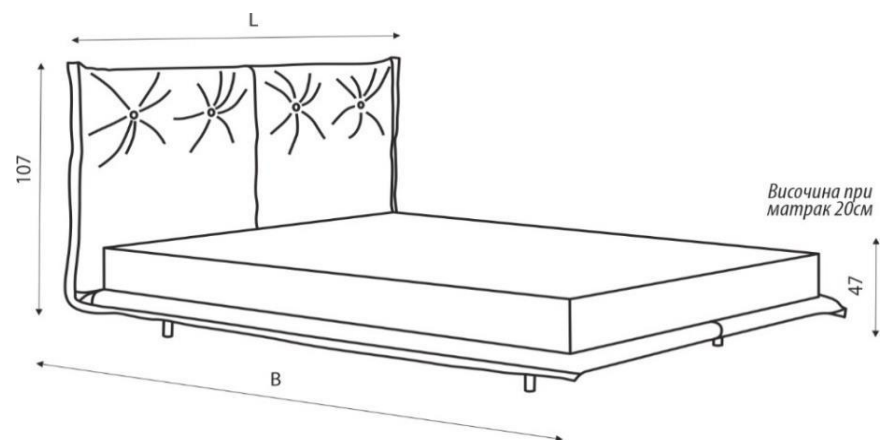

Белла / Bella

легло Bella

размери в см		за матрак	II група	III група	IV група	aqua clean TECHNOLOGY
L	B					
130 / 213	120 / 200		862 лв.	974 лв.	1,052 лв.	1,112 лв.
150 / 213	140 / 200		906 лв.	1,012 лв.	1,090 лв.	1,152 лв.
170 / 213	160 / 200		942 лв.	1,048 лв.	1,126 лв.	1,188 лв.
190 / 213	180 / 200		972 лв.	1,078 лв.	1,156 лв.	1,216 лв.

*Цените са без включен матрак.

**<http://www.aquaclean.com>

За всички тапицирани мебели са възможни отклонения в габаритните размери до +/- 2 см

Всички цени са препоръчителни в лева за 1 брой с включен ДДС.