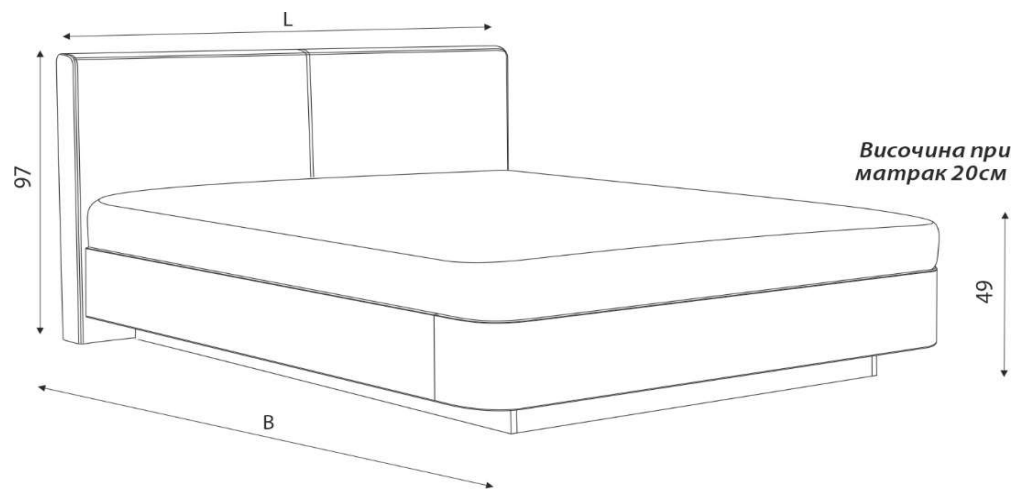

Бианка /Bianca

легло Bianca

размери в см		за матрак	група II и III
L	B		
129 / 216	120 / 200		1,258 лв.
149 / 216	140 / 200		1,278 лв.
169 / 216	160 / 200		1,298 лв.
189 / 216	180 / 200		1,398 лв.

*Цените са без включен матрак.