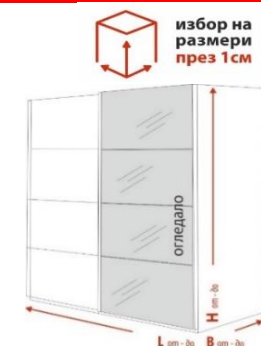

гардероб Bianca

Допълнителен рафт от 18 мм ПДЧ:

за зона r1 (при разпределение N, N+, S, S+) --> 35 лв./бр.

за зона r2 (при разпределение S, S+) --> 24 лв./бр.

Възможност за плавно затваряне:

цена 105 лв.

Допълнителен метален лост за закачалки:

без значение от зоната --> 12 лв./бр.

Изтеглящ механизъм за панталони:

подходящ за зони r2 и r3 --> 53 лв./бр.

H		L			
180 - 220		от 140 до 179	от 180 до 200	от 201 до 220	от 221 до 240
N		1,395 лв.	1,425 лв.	1,445 лв.	
B 55 - 70					
N⁺		<i>с вътрешни чекмеджета</i>			
B 63 - 70		1,695 лв.	1,725 лв.	1,755 лв.	
S			1,435 лв.	1,485 лв.	1,535 лв.
B 55 - 70					
S⁺		<i>с вътрешни чекмеджета</i>			
B 63 - 70			1,735 лв.	1,785 лв.	1,835 лв.