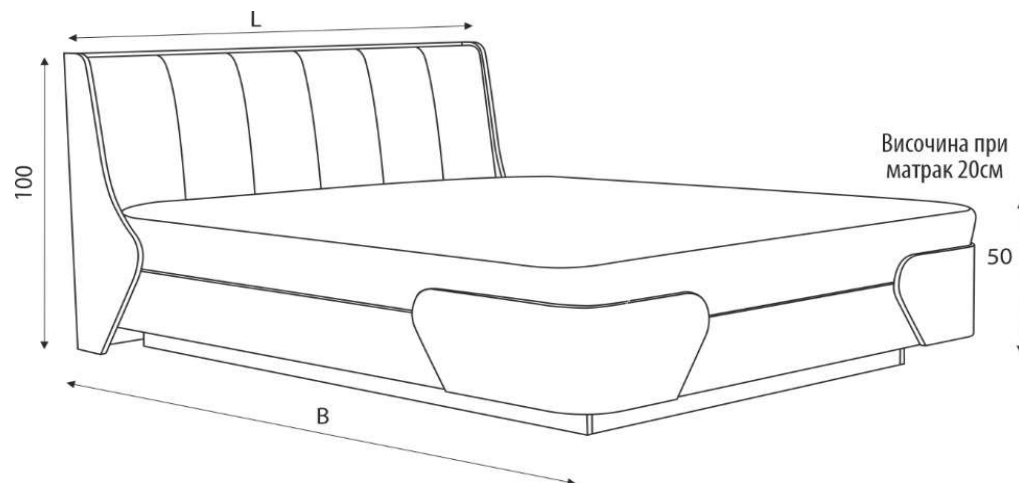

легло Chance

размери в см		за матрак	цена*
L	B		
124 / 224	120 / 200		1,258 лв.
144 / 224	140 / 200		1,278 лв.
164 / 224	160 / 200		1,298 лв.
184 / 224	180 / 200		1,398 лв.

*Цените са без включен матрак.