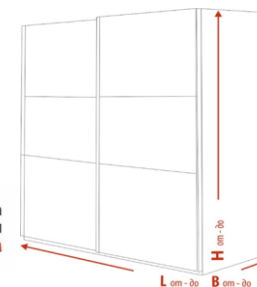

гардероб Chance

Допълнителен рафт от 18 мм ПДЧ:

за зона r1 (при разпределение N, N+, S, S+) --> 35 лв./бр.

за зона r2 (при разпределение S, S+) --> 24 лв./бр.

за зони r3/r4 (при разпределение Z) --> 35 лв./бр.

Възможност за плавно затваряне:

цена 105 лв.

Допълнителен метален лост за закачалки:

без значение от зоната --> 12 лв./бр.

Изтеглящ механизъм за панталони:

подходящ за зони r2 и r3 --> 53 лв./бр.

избор на
размери
през 1 см

| H | L | от 140 | от 180 | от 201 | от 221 | от 241 | от 261 |
|-----------------------------------|---|------------------------------|-----------|-----------|-----------|-----------|-----------|
| | | до 179 | до 200 | до 220 | до 240 | до 260 | до 280 |
| 180 - 220 | | 1,255 лв. | 1,285 лв. | 1,325 лв. | | | |
| N B 55 - 70 | | | | | | | |
| N⁺ B 63 - 70 | | <i>с вътрешни чекмеджета</i> | | 1,555 лв. | 1,585 лв. | 1,625 лв. | |
| S B 55 - 70 | | | 1,315 лв. | 1,355 лв. | 1,395 лв. | | |
| S⁺ B 63 - 70 | | <i>с вътрешни чекмеджета</i> | | 1,615 лв. | 1,655 лв. | 1,695 лв. | |
| Z B 55 - 70 | | <i>с три врати</i> | | | | 1,735 лв. | 1,795 лв. |

| H | L | от 180 | от 201 | от 221 | от 241 | от 261 |
|-----------------------------------|---|------------------------------|-----------|-----------|-----------|-----------|
| | | до 200 | до 220 | до 240 | до 260 | до 280 |
| 221 - 250 | | 1,415 лв. | 1,465 лв. | | | |
| N B 55 - 70 | | | | | | |
| N⁺ B 63 - 70 | | <i>с вътрешни чекмеджета</i> | | 1,715 лв. | 1,765 лв. | |
| S B 55 - 70 | | 1,425 лв. | 1,475 лв. | 1,525 лв. | | |
| S⁺ B 63 - 70 | | <i>с вътрешни чекмеджета</i> | | 1,725 лв. | 1,775 лв. | 1,825 лв. |
| Z B 55 - 70 | | <i>с три врати</i> | | | | 1,855 лв. |
| | | | | | | 1,895 лв. |