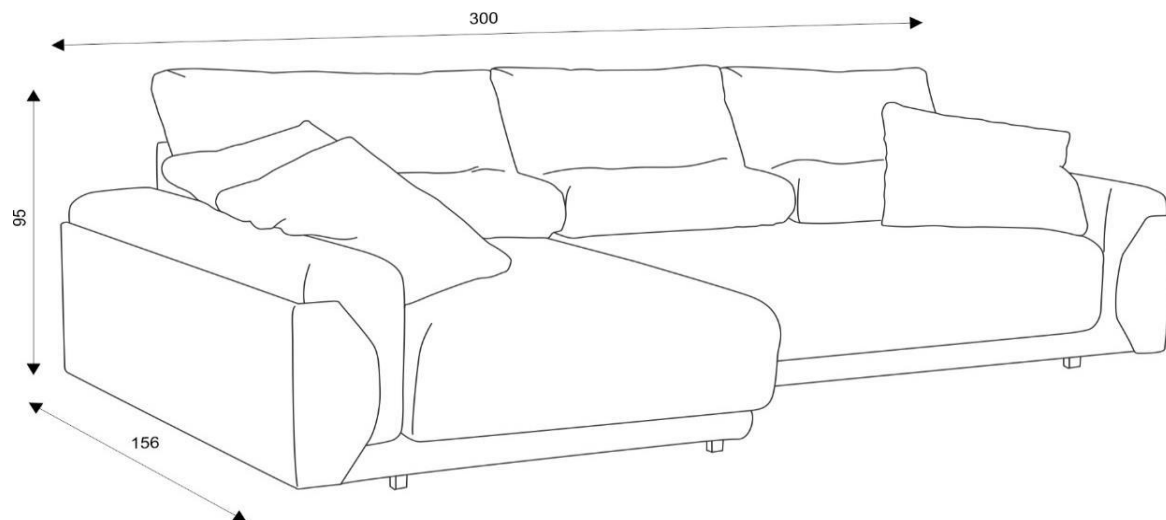

ChillOut

площ за сън
140 x 200см

мултифункционална мека мебел	II група	III група	IV група	aqua clean TECHNOLOGY
ъглова конфигурация	2,328 лв.	2,616 лв.	2,792 лв.	3,258 лв.
декоративна възглавница 60см x 60см	48 лв.	64 лв.	74 лв.	100 лв.

****<http://www.aquaclean.com>**

За всички тапицирани мебели са възможни отклонения в габаритните размери до +/- 2 см

Всички цени са препоръчителни в лева за 1 брой с включен ДДС.