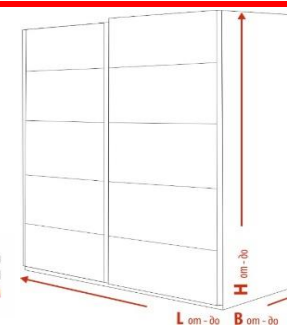

гардероб Chimera

Допълнителен рафт от 18 мм ПДЧ:

за зона r1 (при разпределение N, N+, S, S+) --> 35 лв./бр.

за зона r2 (при разпределение S, S+) --> 24 лв./бр.

за зони r3/r4 (при разпределение Z) --> 35 лв./бр.

Възможност за плавно затваряне:

цена 105 лв.

Допълнителен метален лост за закачалки:

без значение от зоната --> 12 лв./бр.

Изтеглящ механизъм за панталони:

подходящ за зони r2 и r3 --> 53 лв./бр.

избор на
размери
през 1 см

H	L	L					
		от 140 до 179	от 180 до 200	от 201 до 220	от 221 до 240	от 241 до 260	от 261 до 280
180 - 220							
N B 55 - 70		1,255 лв.	1,285 лв.	1,325 лв.			
N⁺ B 63 - 70		с вътрешни чекмеджета					
		1,555 лв.	1,585 лв.	1,625 лв.			
S B 55 - 70			1,315 лв.	1,355 лв.	1,395 лв.		
S⁺ B 63 - 70		с вътрешни чекмеджета					
			1,615 лв.	1,655 лв.	1,695 лв.		
Z B 55 - 70		с три врати				1,735 лв.	1,795 лв.

H	L	L				
		от 180 до 200	от 201 до 220	от 221 до 240	от 241 до 260	от 261 до 280
221 - 250						
N B 55 - 70		1,415 лв.	1,465 лв.			
N⁺ B 63 - 70		с вътрешни чекмеджета				
		1,715 лв.	1,765 лв.			
S B 55 - 70		1,425 лв.	1,475 лв.	1,525 лв.		
S⁺ B 63 - 70		с вътрешни чекмеджета				
		1,725 лв.	1,775 лв.	1,825 лв.		
Z B 55 - 70		с три врати			1,855 лв.	1,895 лв.