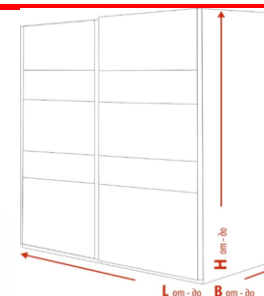

гардероб Elle

Допълнителен рафт от 18 мм ПДЧ:

за зона r1 (при разпределение N, N+, S, S+) --> 35 лв./бр.

за зона r2 (при разпределение S, S+) --> 24 лв./бр.

за зони r3/r4 (при разпределение Z) --> 35 лв./бр.

Възможност за плавно затваряне:

цена 105 лв.

Допълнителен метален лост за закачалки:

без значение от зоната --> 12 лв./бр.

Изтеглящ механизъм за панталони:

подходящ за зони r2 и r3 --> 53 лв./бр.

избор на
размери
през 1 см

H	L	L					
		от 140 до 179	от 180 до 200	от 201 до 220	от 221 до 240	от 241 до 260	от 261 до 280
180 - 220							
N							
B 55 - 70		1,255 лв.	1,285 лв.	1,325 лв.			
N⁺							
B 63 - 70		с вътрешни чекмеджета					
		1,555 лв.	1,585 лв.	1,625 лв.			
S							
B 55 - 70			1,315 лв.	1,355 лв.	1,395 лв.		
S⁺							
B 63 - 70		с вътрешни чекмеджета					
			1,615 лв.	1,655 лв.	1,695 лв.		
Z							
B 55 - 70		с три врати				1,735 лв.	1,795 лв.

H	L	L				
		от 180 до 200	от 201 до 220	от 221 до 240	от 241 до 260	от 261 до 280
221 - 250						
N						
B 55 - 70		1,415 лв.	1,465 лв.			
N⁺						
B 63 - 70		с вътрешни чекмеджета				
		1,715 лв.	1,765 лв.			
S						
B 55 - 70		1,425 лв.	1,475 лв.	1,525 лв.		
S⁺						
B 63 - 70		с вътрешни чекмеджета				
		1,725 лв.	1,775 лв.	1,825 лв.		
Z						
B 55 - 70		с три врати			1,855 лв.	1,895 лв.