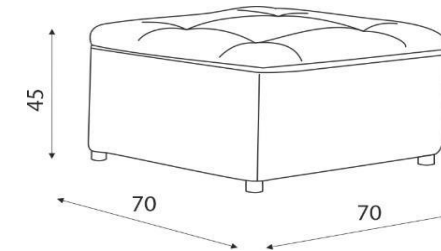

Louis

! площ за сън
140 x 230см

мултифункционална мека мебел	II група	III група	IV група	aqua clean TECHNOLOGY
ъглова конфигурация	3,392 лв.	3,668 лв.	3,834 лв.	4,278 лв.
табуретка	448 лв.	528 лв.	576 лв.	704 лв.

**<http://www.aquaclean.com>

За всички тапицирани мебели са възможни отклонения в габаритните размери до +/- 2 см

Всички цени са препоръчителни в лева за 1 брой с включен ДДС.