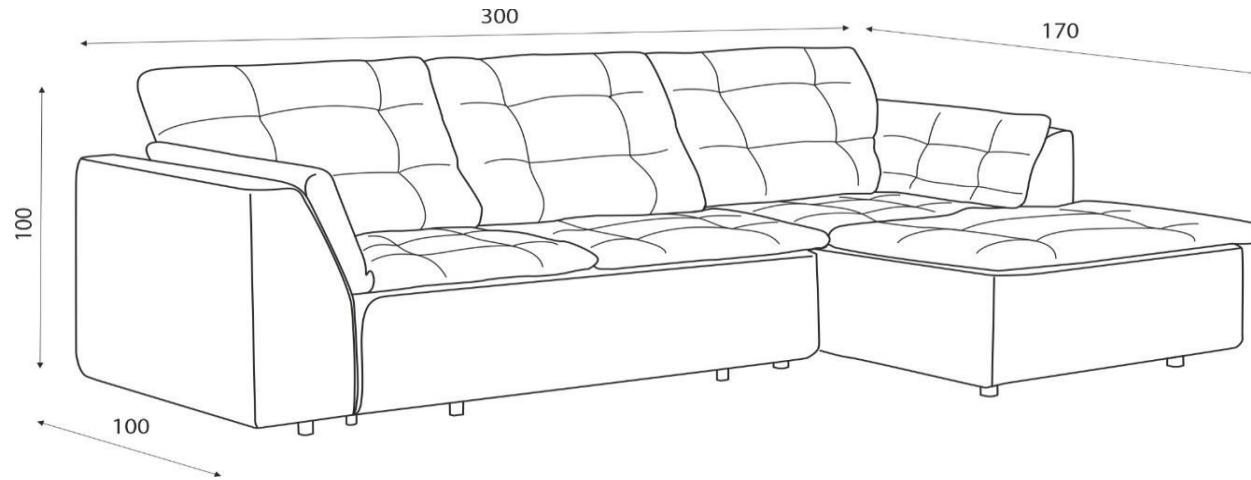

Louis

! площ за сън
140 x 230см

мултифункционална мека мебел	II група	III група	IV група	aqua clean TECHNOLOGY
ъглова конфигурация	3,392 лв.	3,668 лв.	3,834 лв.	4,278 лв.
табуретка	448 лв.	528 лв.	576 лв.	704 лв.

**<http://www.aquaclean.com>

За всички тапицирани мебели са възможни отклонения в габаритните размери до +/- 2 см

Всички цени са препоръчителни в лева за 1 брой с включен ДДС.