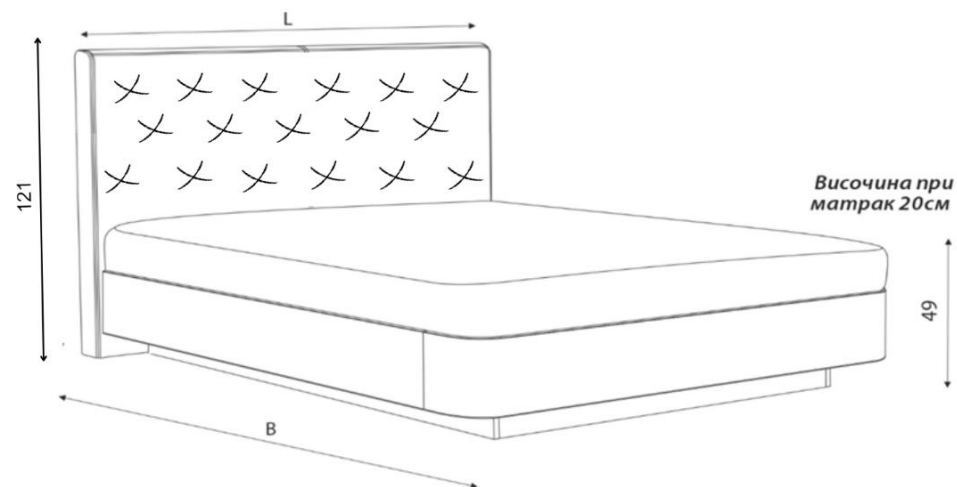

легло Nea

размери в см		за матрак	група II и III
L	B		
129 / 216	120 / 200		1,358 лв.
149 / 216	140 / 200		1,378 лв.
169 / 216	160 / 200		1,398 лв.
189 / 216	180 / 200		1,498 лв.

*Цените са без включен матрак.

Всички цени са препоръчителни в лева за 1 брой с включен ДДС.