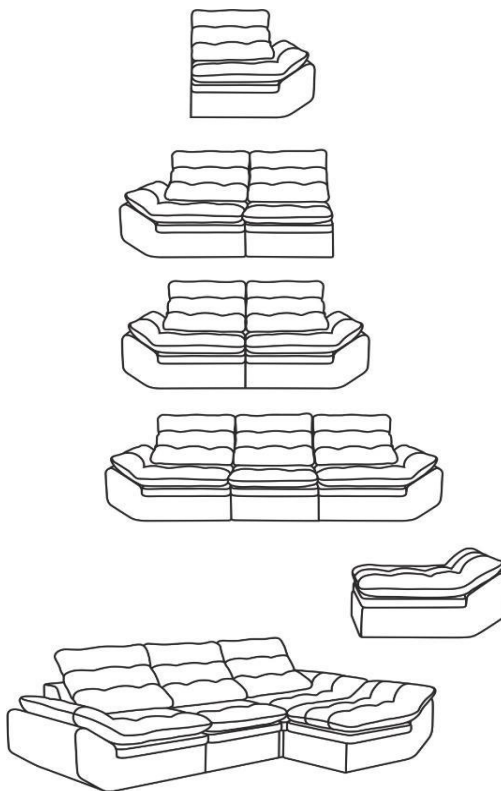

Prima

<p>фотьойл с 1 подлакътник и ракла ш/д/в: 110 x 105 x 100см</p>
<p>двойка с 1 подлакътник ш/д/в: 190 x 105 x 100см</p>
<p>двойка с 2 подлакътника ш/д/в: 220 x 105 x 100см</p>
<p>тройка с 2 подлакътника ш/д/в: 300 x 105 x 100см</p>
<p>табуретка ш/д/в: 110 x 70 x 65см</p>
<p>ъглова конфигурация двойка с 1 подлакътник + фотьойл с 1 подлакътник и ракла + табуретка* ш/д/в: 300 x 175 x 100см</p>

II група	III група	IV група	aqua clean TECHNOLOGY
858 лв.	992 лв.	1,072 лв.	1,284 лв.
1,376 лв.	1,567 лв.	1,682 лв.	1,988 лв.
1,502 лв.	1,714 лв.	1,842 лв.	2,180 лв.
2,233 лв.	2,558 лв.	2,752 лв.	3,272 лв.
533 лв.	613 лв.	661 лв.	788 лв.
2,512 лв.	2,858 лв.	3,066 лв.	3,618 лв.

Допълнителни елементи:

- Разтегателен механизъм за сън (двойка) SEDAFLEX;
- Разтегателен механизъм за сън (двойка) обикновен
размери на матрака 133x183cm.

Механизмът не е включен в цената!

**<http://www.aquaclean.com>