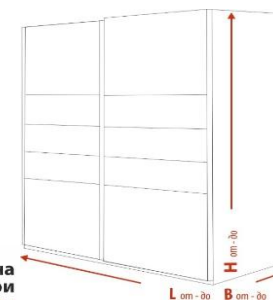

гардероб S02

Допълнителен рафт от 18 мм ПДЧ:

за зона r1 (при разпределение N, N+, S, S+) --> 35 лв./бр.

за зона r2 (при разпределение S, S+) --> 24 лв./бр.

за зони r3/r4 (при разпределение Z) --> 35 лв./бр.

Възможност за плавно затваряне:

цена 105 лв.

Допълнителен метален лост за закачалки:

без значение от зоната --> 12 лв./бр.

Изтеглящ механизъм за панталони:

подходящ за зони r2 и r3 --> 53 лв./бр.

избор на
размери
през 1 см

| H | L | L | | | | | |
|----------------|---|-----------------------|---------------|---------------|---------------|---------------|---------------|
| | | от 140 до 179 | от 180 до 200 | от 201 до 220 | от 221 до 240 | от 241 до 260 | от 261 до 280 |
| 180 - 220 | | | | | | | |
| N | | | | | | | |
| B 55 - 70 | | 1,255 лв. | 1,285 лв. | 1,325 лв. | | | |
| N ⁺ | | с вътрешни чекмеджета | | | | | |
| B 63 - 70 | | 1,555 лв. | 1,585 лв. | 1,625 лв. | | | |
| S | | | | | | | |
| B 55 - 70 | | | 1,315 лв. | 1,355 лв. | 1,395 лв. | | |
| S ⁺ | | с вътрешни чекмеджета | | | | | |
| B 63 - 70 | | | 1,615 лв. | 1,655 лв. | 1,695 лв. | | |
| Z | | с три врати | | | | | |
| B 55 - 70 | | | | | 1,735 лв. | 1,795 лв. | |

| H | L | L | | | | | |
|----------------|---|-----------------------|---------------|---------------|---------------|---------------|--|
| | | от 180 до 200 | от 201 до 220 | от 221 до 240 | от 241 до 260 | от 261 до 280 | |
| 221 - 250 | | | | | | | |
| N | | | | | | | |
| B 55 - 70 | | 1,415 лв. | 1,465 лв. | | | | |
| N ⁺ | | с вътрешни чекмеджета | | | | | |
| B 63 - 70 | | 1,715 лв. | 1,765 лв. | | | | |
| S | | | | | | | |
| B 55 - 70 | | 1,425 лв. | 1,475 лв. | 1,525 лв. | | | |
| S ⁺ | | с вътрешни чекмеджета | | | | | |
| B 63 - 70 | | 1,725 лв. | 1,775 лв. | 1,825 лв. | | | |
| Z | | с три врати | | | | | |
| B 55 - 70 | | | | | 1,855 лв. | 1,895 лв. | |