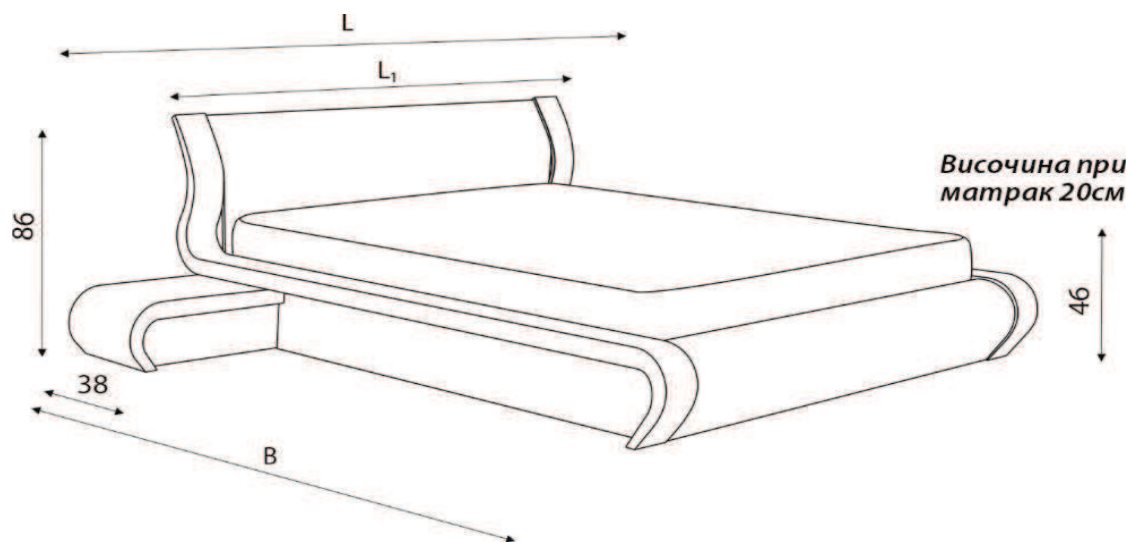

### легло Sense

размери в см	за матрак	цена*
L (L1)	B	
262(167) / 230	140 / 200	2,278 лв.
<b>282(187) / 230</b>	<b>160 / 200</b>	<b>2,298 лв.</b>
302(207) / 230	180 / 200	2,348 лв.

\*Цените са без включен матрак.