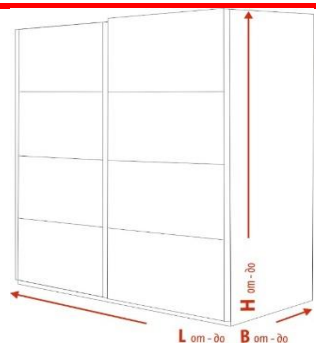

### Възможност за плавно затваряне:

цена 105 лв.

Н 180 - 220	L	L					Н 221 - 250	
		от 140 до 179	от 180 до 200	от 201 до 220	от 221 до 240	от 241 до 260		от 261 до 280
N B 55 - 70		1,255 лв.	1,285 лв.	1,325 лв.			N B 55 - 70	
N <sup>+</sup> B 63 - 70		с вътрешни чекмеджета		1,625 лв.			N <sup>+</sup> B 63 - 70	
S B 55 - 70			1,315 лв.	1,355 лв.	1,395 лв.		S B 55 - 70	
S <sup>+</sup> B 63 - 70		с вътрешни чекмеджета		1,655 лв.	1,695 лв.		S <sup>+</sup> B 63 - 70	
Z B 55 - 70		с три врати			1,735 лв.	1,795 лв.	Z B 55 - 70	

Всички цени са препоръчителни в лева за 1 брой с включен ДДС.

избор на  
размери  
през 1 см

L от 180 до 200	от 201 до 220	от 221 до 240	от 241 до 260	от 261 до 280
1,415 лв.	1,465 лв.			
<i>с вътрешни чекмеджета</i>				
1,715 лв.	1,765 лв.			
1,425 лв.	1,475 лв.	1,525 лв.		
<i>с вътрешни чекмеджета</i>				
1,725 лв.	1,775 лв.	1,825 лв.		
<i>с три врати</i>			1,855 лв.	1,895 лв.