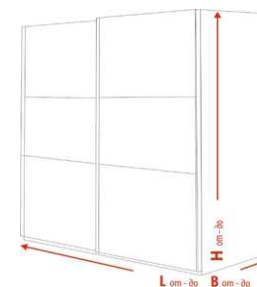

гардероб Chance

избор на
размери
през 1 см

Възможност за плавно затваряне

цена 105 лв.

H	L	L					
		от 140 до 179	от 180 до 200	от 201 до 220	от 221 до 240	от 241 до 260	от 261 до 280
180 - 220							
N							
B 55 - 70		1,255 лв.	1,285 лв.	1,325 лв.			
N ⁺							
B 63 - 70		<i>с вътрешни чекмеджета</i>					
		1,625 лв.	1,645 лв.	1,695 лв.			
S							
B 55 - 70			1,315 лв.	1,355 лв.	1,395 лв.		
S ⁺							
B 63 - 70		<i>с вътрешни чекмеджета</i>					
			1,675 лв.	1,725 лв.	1,775 лв.		
Z							
B 55 - 70		<i>с три врати</i>				1,735 лв.	1,795 лв.

H	L	L				
		от 180 до 200	от 201 до 220	от 221 до 240	от 241 до 260	от 261 до 280
221 - 250						
N						
B 55 - 70		1,415 лв.	1,465 лв.			
N ⁺						
B 63 - 70		<i>с вътрешни чекм.</i>				
		1,775 лв.	1,835 лв.			
S						
B 55 - 70		1,425 лв.	1,475 лв.	1,525 лв.		
S ⁺						
B 63 - 70		<i>с вътрешни чекмеджета</i>				
		1,755 лв.	1,815 лв.	1,865 лв.		
Z						
B 55 - 70		<i>с три врати</i>			1,855 лв.	1,895 лв.