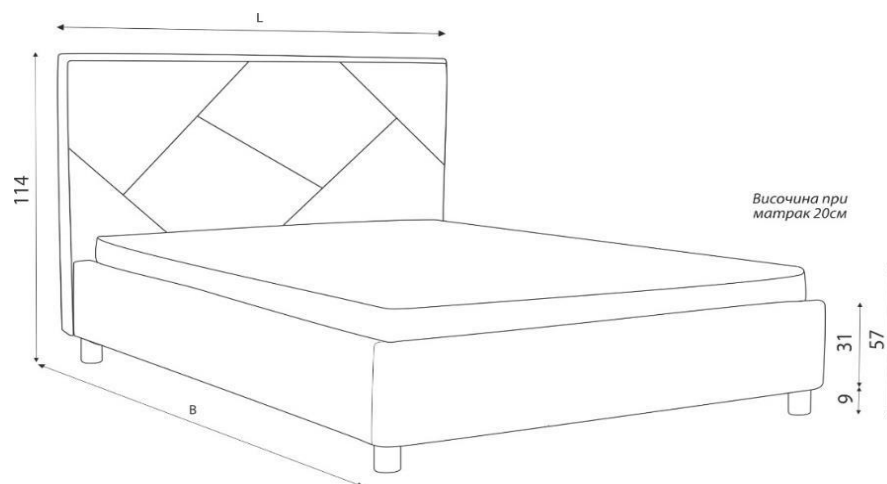

Амадеус / Amadeus

легло Amadeus

размери в см	за матрак	II група	III група	IV група	aqua clean TECHNOLOGY
152 / 216 / 114	140 / 200	1,056 лв.	1,151 лв.	1,216 лв.	1,277 лв.
172 / 216 / 114	160 / 200	1,136 лв.	1,236 лв.	1,306 лв.	1,362 лв.
192 / 216 / 114	180 / 200	1,222 лв.	1,324 лв.	1,396 лв.	1,456 лв.