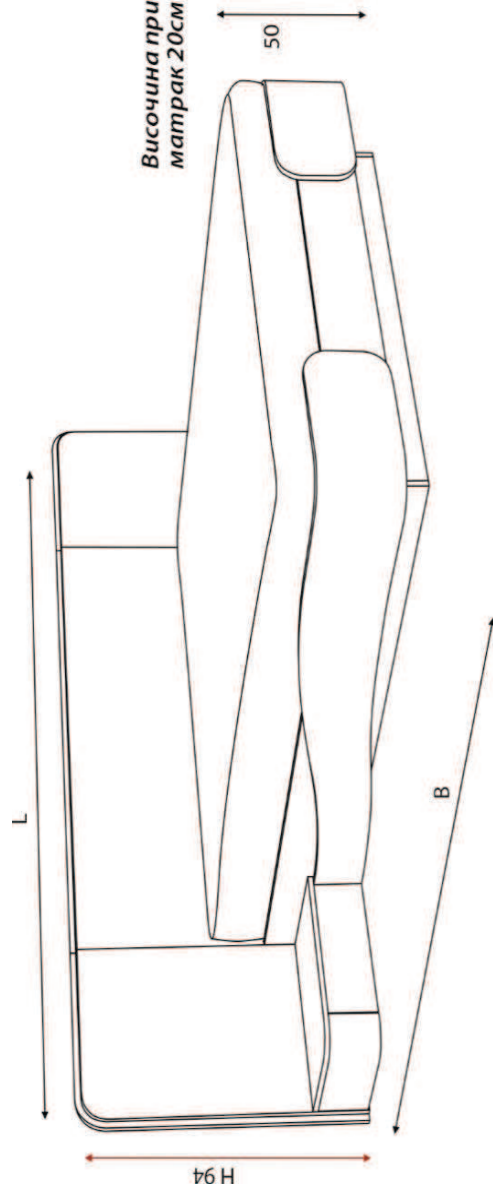

легло Аура

с 2бр. нощни шкафчета

размери в см		за матрак	цена*
L / B	H		
254 / 205	80 - 105	140 / 200	1,778 лв.
274 / 205	80 - 105	160 / 200	1,798 лв.
294 / 205	80 - 105	180 / 200	1,898 лв.

*Цените са без включен матрак.

избор на
размери
през 1см

Всички цени са препоръчителни в лева за 1 брой с включен ДДС.