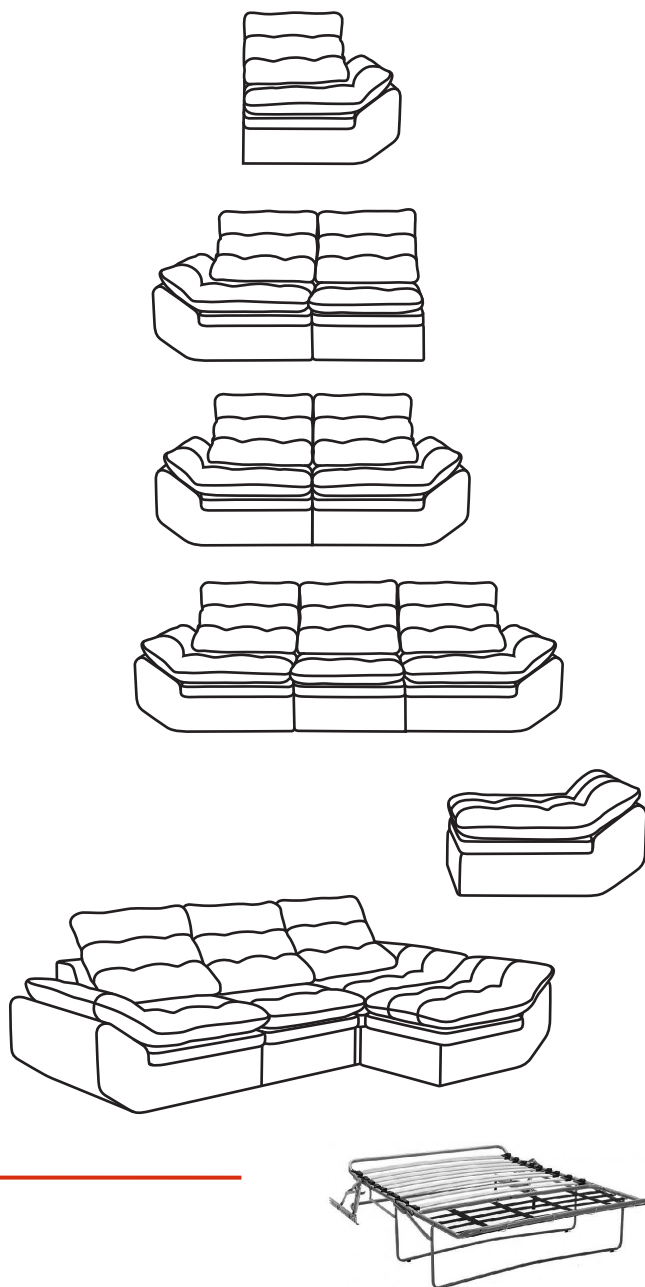

<p>фотьойл с 1 подлакътник и с ракла</p> <p>ш/д/в: 110 x 105 x 100см</p>
<p>двойка с 1 подлакътник</p> <p>ш/д/в: 190 x 105 x 100см</p>
<p>двойка с 2 подлакътника</p> <p>ш/д/в: 220 x 105 x 100см</p>
<p>тройка с 2 подлакътника</p> <p>ш/д/в: 300 x 105 x 100см</p>
<p>табуретка</p> <p>ш/д/в: 110 x 70 x 65см</p>
<p>Ъглова конфигурация (двойка с 1 подлакътник + фотьойл с 1 подлакътник и ракла + табуретка*)</p> <p>ш/д/в: 300 x 175 x 100см</p>

Допълнителни елементи:

- Разтегателен механизъм за сън (двойка) SEDAFLEX;
- Разтегателен механизъм за сън (двойка) обикновен
размери на матрака 133x183cm.

* Обявените цени са без включен разтегателен механизъм.