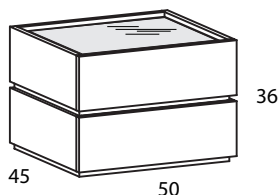

избор на размери през 1 см

## Gloss нощно шкафче 2

цена - 202 лв. за 1 бр.

2 чекмеджета с метални царги

**!** Посочените цени са за гардероб с лице от ПДЧ и изцяло изработени от ПДЧ нощни шкафчета.