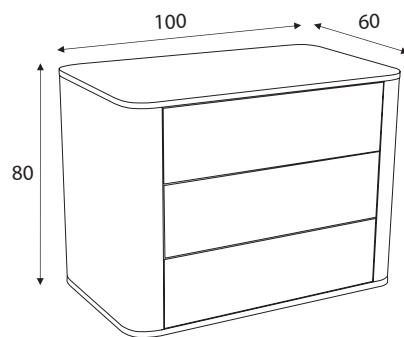

скрин Аура
цена - 778 лв. за 1 бр.

легло Аура
с 2бр. нощни шкафчета

размери в см L B H	за матрак	цена*
254/205 80 - 105	140/200	1654 лв.
274/205 80 - 105	160/200	1678 лв.
294/205 80 - 105	180/200	1798 лв.

*Цените са без включен матрак.

Огънати детайли не се изработват от MDF high gloss 0080 и 0085!

избор на размери през 1 см

гардероб Аура

Възможност за плавно затваряне цена 106 лв.

N, N⁺, S, S⁺
разпределение

ОСКЪПЯВАНЕ:

- При поръчка на ПДЧ гланц W1000 ST30 за правите детайли на леглото, само в лицето на гардероба или в челата на скрина цената се увеличава с **10%**.
- При поръчка на ПДЧ гланц W1000 ST30 в лицето на гардероба и във видимите части от корпуса му или в челата на скрина и в плотовете му цената се увеличава с **20%**.
- При поръчка на W1000 ST89, U999 ST76, MDF high gloss 0080 и 0085 за правите детайли на леглото, скрина, и само в лицето на гардероба цената се увеличава с **30%**.
- При поръчка на MDF high gloss 0085 в лицето на гардероба и ПДЧ гланц W1000 ST30 във видимите части от корпуса му цената се увеличава с **40%**.