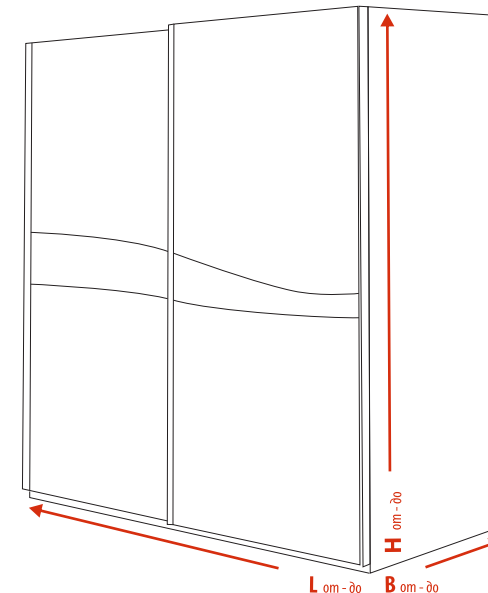

*Цените са без включен матрак.

Огънати детайли не се изработват от MDF high gloss 0080 и 0085!

избор на размери през 1 см

гардероб Аура

Възможност за плавно затваряне цена 106 лв.

N, N⁺, S, S⁺
разпределение

ОСКЪПЯВАНЕ:

- При поръчка на ПДЧ гланц W1000 ST30 за правите детайли на леглото, само в лицето на гардероба или в челата на скрина цената се увеличава с **10%**.
- При поръчка на ПДЧ гланц W1000 ST30 в лицето на гардероба и във видимите части от корпуса му или в челата на скрина и в плотовете му цената се увеличава с **20%**.
- При поръчка на W1000 ST89, U999 ST76, MDF high gloss 0080 и 0085 за правите детайли на леглото, скрина, и само в лицето на гардероба цената се увеличава с **30%**.
- При поръчка на MDF high gloss 0085 в лицето на гардероба и ПДЧ гланц W1000 ST30 във видимите части от корпуса му цената се увеличава с **40%**.

H	L	L			H	L	L			
		от 140 до 179	от 180 до 200	от 201 до 220			от 221 до 240	от 180 до 200	от 201 до 220	от 221 до 240
180 - 220					221 - 250					
N					N					
B 55 - 70см		1319 лв.	1355 лв.	1379 лв.	B 55 - 70см		1391 лв.	1415 лв.		
с вътрешни чекмеджета					с вътрешни чекмеджета					
N⁺					N⁺					
B 63 - 70см		1499 лв.	1535 лв.	1559 лв.	B 63 - 70см		1612 лв.	1714 лв.		
S					S					
B 55 - 70см			1415 лв.	1439 лв.	1499 лв.	B 55 - 70см		1487 лв.	1511 лв.	1535 лв.
с вътрешни чекмеджета					с вътрешни чекмеджета					
S⁺					S⁺					
B 63 - 70см			1559 лв.	1595 лв.	1619 лв.	B 63 - 70см		1595 лв.	1619 лв.	1679 лв.