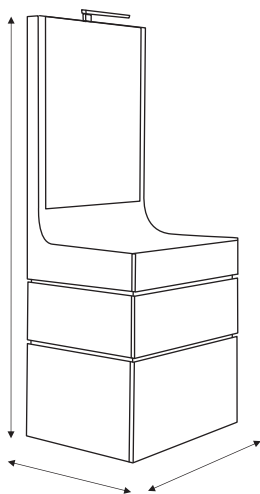

Химера

избор на размери през 1 см

push гардероб
с външни чекмеджета
водачи Quadro Push to Open

гардероб Chimera

Възможност за плавно затваряне цена 106 лв.

N, N⁺, S, S⁺
разпределение

F разпределение

LED Лампа 1 бр.
Koch - Germany
цена - 125 лв.

ОСКЪПЯВАНЕ:

- При поръчка на ПДЧ гланц W1000 ST30 само в лицето на гардероба или в челата на скрина и нощните шкафчета цената се увеличава с **10%**.
- При поръчка на ПДЧ гланц W1000 ST30 в лицето на гардероба и във видимите части от корпуса му цената се увеличава с **20%**.
- При поръчка на W1000 ST89, U999 ST76, MDF high gloss 0080 и 0085 **само в лицето на гардероба или в челата на скрина и нощните шкафчета цената се увеличава с 30%**.
- При поръчка на W1000 ST89, U999 ST76 **в корпусите на скрина и нощните шкафчета цената се увеличава с 30%**.
- При поръчка на MDF high gloss 0085 в лицето на гардероба и ПДЧ гланц W1000 ST30 във видимите части от корпуса му цената се увеличава с **40%**.

скрин Chimera
цена - 898 лв. за 1 бр.

нощно шкафче
цена - 334 лв. за 1 бр.

легло Chimera

размери в см L(L ₁) B	за матрак	II група	III група	IV група	aqua clean**
237(152)/229	140/200	913 лв.	988 лв.	1031 лв.	1150 лв.
257(172)/229	160/200	931 лв.	1008 лв.	1055 лв.	1178 лв.
277(192)/229	180/200	1078 лв.	1159 лв.	1213 лв.	1356 лв.