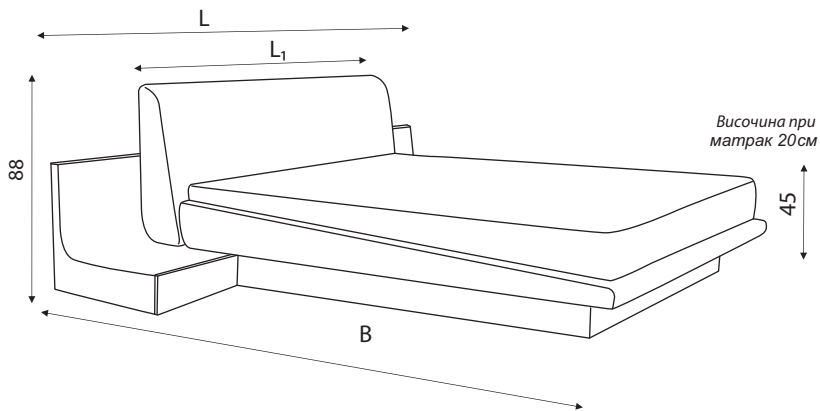

Химера

избор на размери през 1 см

push гардероб
с външни чекмеджета
водачи Quadro Push to Open

гардероб Chimera

Възможност за плавно затваряне цена 106 лв.

N, N⁺, S, S⁺
разпределение

F разпределение

LED Лампа 1 бр.
Koch - Germany
цена - 125 лв.

ОСКЪПЯВАНЕ:

- При поръчка на ПДЧ гланц W1000 ST30 само в лицето на гардероба или в челата на скрина и нощните шкафчета цената се увеличава с **10%**.
- При поръчка на ПДЧ гланц W1000 ST30 в лицето на гардероба и във видимите части от корпуса му цената се увеличава с **20%**.
- При поръчка на W1000 ST89, U999 ST76, MDF high gloss 0080 и 0085 **само в лицето на гардероба или в челата на скрина и нощните шкафчета цената се увеличава с 30%**.
- При поръчка на W1000 ST89, U999 ST76 **в корпусите на скрина и нощните шкафчета цената се увеличава с 30%**.
- При поръчка на MDF high gloss 0085 в лицето на гардероба и ПДЧ гланц W1000 ST30 във видимите части от корпуса му цената се увеличава с **40%**.

скрин Chimera
цена - 898 лв. за 1 бр.

нощно шкафче
цена - 334 лв. за 1 бр.

легло Chimera

размери в см L(L ₁) B	за матрак	II група	III група	IV група	aqua clean**
237(152)/229	140/200	913 лв.	988 лв.	1031 лв.	1150 лв.
257(172)/229	160/200	931 лв.	1008 лв.	1055 лв.	1178 лв.
277(192)/229	180/200	1078 лв.	1159 лв.	1213 лв.	1356 лв.