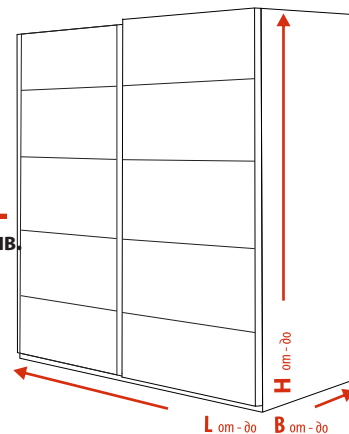

Химера

избор на размери през 1 см

push гардероб
с външни чекмеджета
водачи Quadro Push to Open

гардероб Chimera

Възможност за плавно затваряне цена 106 лв.

N, N⁺, S, S⁺
разпределение

F разпределение

LED Лампа 1 бр.
Koch - Germany
цена - 125 лв.

ОСКЪПЯВАНЕ:

- При поръчка на ПДЧ гланц W1000 ST30 само в лицето на гардероба или в челата на скрина и нощните шкафчета цената се увеличава с **10%**.
- При поръчка на ПДЧ гланц W1000 ST30 в лицето на гардероба и във видимите части от корпуса му цената се увеличава с **20%**.
- При поръчка на W1000 ST89, U999 ST76, MDF high gloss 0080 и 0085 **само в лицето на гардероба или в челата на скрина и нощните шкафчета цената се увеличава с 30%**.
- При поръчка на W1000 ST89, U999 ST76 **в корпусите на скрина и нощните шкафчета цената се увеличава с 30%**.
- При поръчка на MDF high gloss 0085 в лицето на гардероба и ПДЧ гланц W1000 ST30 във видимите части от корпуса му цената се увеличава с **40%**.

скрин Chimera
цена - 898 лв. за 1 бр.

нощно шкафче
цена - 334 лв. за 1 бр.

легло Chimera

размери в см L(L ₁) B	за матрак	II група	III група	IV група	aqua clean**
237(152)/229	140/200	913 лв.	988 лв.	1031 лв.	1150 лв.
257(172)/229	160/200	931 лв.	1008 лв.	1055 лв.	1178 лв.
277(192)/229	180/200	1078 лв.	1159 лв.	1213 лв.	1356 лв.