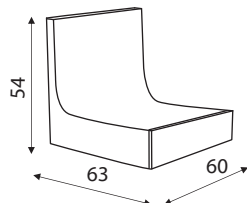

ОСКЪПЯВАНЕ:

- При поръчка на ПДЧ гланц W1000 ST30 само в лицето на гардероба или в челата на скрина и нощните шкафчета цената се увеличава с **10%**.
- При поръчка на ПДЧ гланц W1000 ST30 в лицето на гардероба и във видимите части от корпуса му цената се увеличава с **20%**.
- При поръчка на W1000 ST89, U999 ST76, MDF high gloss 0080 и 0085 **само в лицето на гардероба или в челата на скрина и нощните шкафчета цената се увеличава с 30%**.
- При поръчка на W1000 ST89, U999 ST76 **в корпусите на скрина и нощните шкафчета цената се увеличава с 30%**.
- При поръчка на MDF high gloss 0085 в лицето на гардероба и ПДЧ гланц W1000 ST30 във видимите части от корпуса му цената се увеличава с **40%**.

скрин Chimera
цена - 898 лв. за 1 бр.

нощно шкафче
цена - 334 лв. за 1 бр.