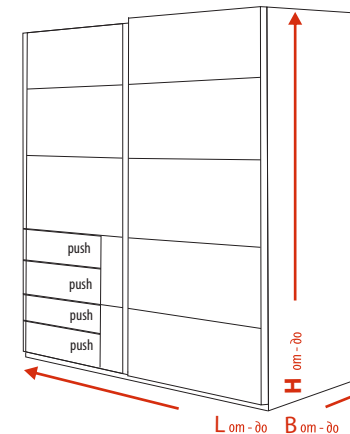

Химера

избор на размери през 1 см

push гардероб
с външни чекмеджета
водачи Quadro Push to Open

гардероб Chimera

Възможност за плавно затваряне цена 106 лв.

N, N⁺, S, S⁺
разпределение

F разпределение

LED Лампа 1 бр.
Koch - Germany
цена - 125 лв.

ОСКЪПЯВАНЕ:

- При поръчка на ПДЧ гланц W1000 ST30 само в лицето на гардероба или в челата на скрина и нощните шкафчета цената се увеличава с **10%**.
- При поръчка на ПДЧ гланц W1000 ST30 в лицето на гардероба и във видимите части от корпуса му цената се увеличава с **20%**.
- При поръчка на W1000 ST89, U999 ST76, MDF high gloss 0080 и 0085 **само в лицето на гардероба или в челата на скрина и нощните шкафчета цената се увеличава с 30%**.
- При поръчка на W1000 ST89, U999 ST76 **в корпусите на скрина и нощните шкафчета цената се увеличава с 30%**.
- При поръчка на MDF high gloss 0085 в лицето на гардероба и ПДЧ гланц W1000 ST30 във видимите части от корпуса му цената се увеличава с **40%**.

скрин Chimera
цена - 898 лв. за 1 бр.

нощно шкафче
цена - 334 лв. за 1 бр.

легло Chimera

размери в см L(L ₁) B	за матрак	II група	III група	IV група	aqua clean**
237(152)/229	140/200	913 лв.	988 лв.	1031 лв.	1150 лв.
257(172)/229	160/200	931 лв.	1008 лв.	1055 лв.	1178 лв.
277(192)/229	180/200	1078 лв.	1159 лв.	1213 лв.	1356 лв.