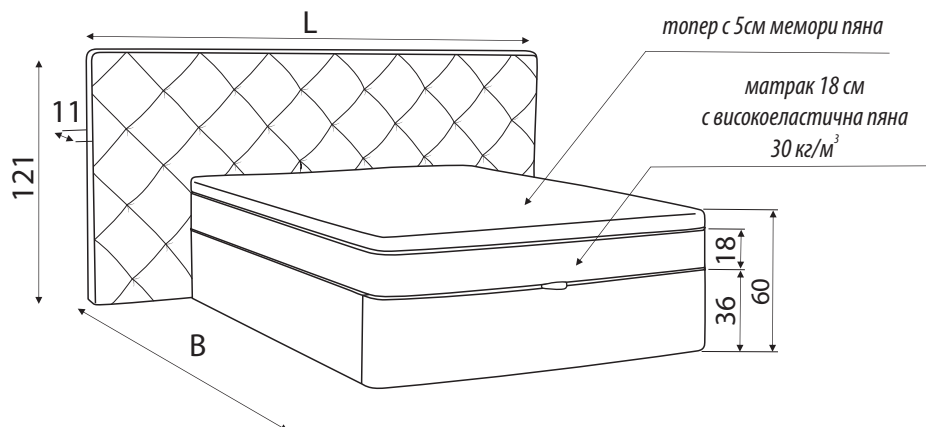

### легло Dublin

цена без матраци

размери в см L B	за матрак	II група	III група	IV група	aqua clean TECHNOLOGY
231/201	140/190	1336 лв.	1454 лв.	1572 лв.	1840 лв.
251/201	160/190	1403 лв.	1526 лв.	1651 лв.	1931 лв.
231/211	140/200	1336 лв.	1454 лв.	1572 лв.	1840 лв.
251/211	160/200	1403 лв.	1526 лв.	1651 лв.	1931 лв.
271/211	180/200	1487 лв.	1619 лв.	1750 лв.	2047 лв.
271/211	200/200	1606 лв.	1747 лв.	1890 лв.	2210 лв.