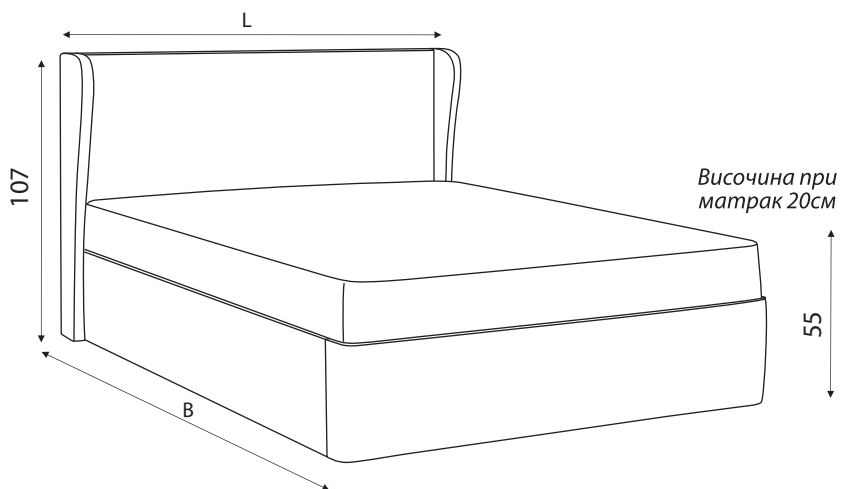

Elea

нощно шкафче

цена - 178 лв. за 1 бр.
избор на размери през 1 см

L 40 - 60см
B 35 - 45см
H 50 - 60см

легло Elea

размери в см L B	за матрак	II група	III група	IV група	aqua clean**
154/200	144/190	944 лв.	1054 лв.	1120 лв.	1294 лв.
174/200	164/190	982 лв.	1104 лв.	1177 лв.	1374 лв.
130/210	120/200	926 лв.	1033 лв.	1098 лв.	1268 лв.
150/210	140/200	944 лв.	1054 лв.	1120 лв.	1294 лв.
170/210	160/200	982 лв.	1104 лв.	1177 лв.	1374 лв.
190/210	180/200	1013 лв.	1144 лв.	1222 лв.	1429 лв.