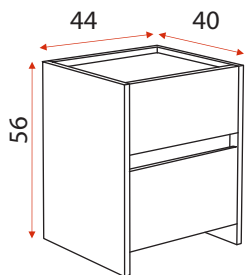

Elea

нощно шкафче

цена - 178 лв. за 1 бр.
избор на размери през 1 см

L 40 - 60см
B 35 - 45см
H 50 - 60см

легло Elea

размери в см L B	за матрак	II група	III група	IV група	aqua clean**
154/200	144/190	944 лв.	1054 лв.	1120 лв.	1294 лв.
174/200	164/190	982 лв.	1104 лв.	1177 лв.	1374 лв.
130/210	120/200	926 лв.	1033 лв.	1098 лв.	1268 лв.
150/210	140/200	944 лв.	1054 лв.	1120 лв.	1294 лв.
170/210	160/200	982 лв.	1104 лв.	1177 лв.	1374 лв.
190/210	180/200	1013 лв.	1144 лв.	1222 лв.	1429 лв.