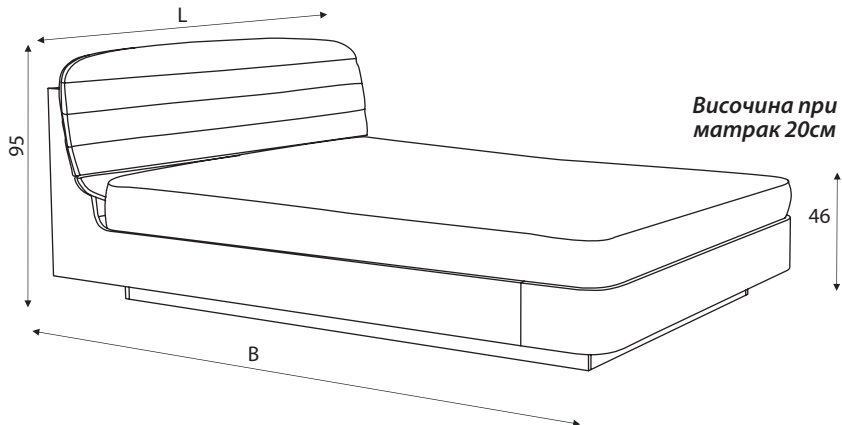

# S01

избор на размери през 1 см

## гардероб S01

Възможност за плавно затваряне цена 106 лв.

N, N<sup>+</sup>, S, S<sup>+</sup> разпределение

**push гардероб**  
с външни чекмеджета  
водачи Quadro Push to Open

F разпределение

Височина при матрак 20см

### ОСКЪПЯВАНЕ:

- При поръчка на ПДЧ гланц W1000 ST30 само в лицето на гардероба или в челата на скрина и нощните шкафчета цената се увеличава с **10%**.
- При поръчка на ПДЧ гланц W1000 ST30 в лицето на гардероба или в челата на скрина и нощните шкафчета и във видимите части от корпусите им цената се увеличава с **20%**.
- При поръчка на W1000 ST89, U999 ST76, MDF high gloss 0080 и 0085 **само в лицето на гардероба или в челата на скрина и нощните шкафчета цената се увеличава с 30%**.
- При поръчка на W1000 ST89, U999 ST76 **за леглото цената се увеличава с 30%**.
- При поръчка на MDF high gloss 0085 в лицето на гардероба и ПДЧ гланц W1000 ST30 във видимите части от корпуса му цената се увеличава с **40%**.

### нощно шкафче

цена - 178 лв. за 1 бр.

избор на размери през 1 см

L 40 - 65см  
B 41 - 50см  
H 30 - 40см