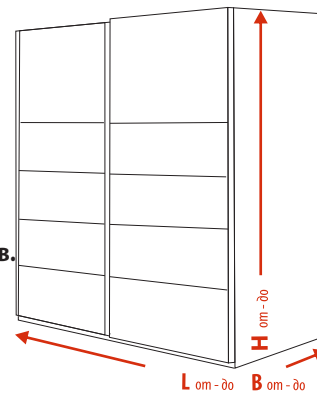

# S01

избор на размери през 1 см

## гардероб S01

Възможност за плавно затваряне цена 106 лв.

N, N<sup>+</sup>, S, S<sup>+</sup> разпределение

**push гардероб**  
с външни чекмеджета  
водачи Quadro Push to Open

F разпределение

Височина при матрак 20см

### нощно шкафче

цена - 178 лв. за 1 бр.

избор на размери през 1 см

L 40 - 65см  
B 41 - 50см  
H 30 - 40см

H	L	от 140 до 179	от 180 до 200	от 201 до 220	от 221 до 240	от 241 до 260	от 261 до 280	H	L	от 180 до 200	от 201 до 220	от 221 до 240	от 241 до 260	от 261 до 280
180 - 220	от 140 до 179	от 180 до 200	от 201 до 220	от 221 до 240	от 241 до 260	от 261 до 280	221 - 250	от 180 до 200	от 201 до 220	от 221 до 240	от 241 до 260	от 261 до 280	от 261 до 280	от 261 до 280
<b>N</b> 55 - 70см с вътрешни чекмеджета	<b>N</b>	1151 лв.	1175 лв.	1199 лв.				<b>N</b> 55 - 70см с вътрешни чекмеджета	<b>N</b>	1355 лв.	1379 лв.			
<b>N<sup>+</sup></b> 63 - 70см	<b>N<sup>+</sup></b>	1391 лв.	1415 лв.	1439 лв.				<b>N<sup>+</sup></b> 63 - 70см	<b>N<sup>+</sup></b>	1535 лв.	1559 лв.			
<b>S</b> 55 - 70см с вътрешни чекмеджета	<b>S</b>		<b>1319 лв.</b>	1355 лв.	1379 лв.			<b>S</b> 55 - 70см с вътрешни чекмеджета	<b>S</b>	1439 лв.	1475 лв.	1499 лв.		
<b>S<sup>+</sup></b> 63 - 70см с три врати	<b>S<sup>+</sup></b>		1511 лв.	1535 лв.	1559 лв.			<b>S<sup>+</sup></b> 63 - 70см с три врати	<b>S<sup>+</sup></b>	1631 лв.	1655 лв.	1679 лв.		
<b>Z</b> 55 - 70см с външни чекмеджета	<b>Z</b>					1535 лв.	1559 лв.	<b>Z</b> 55 - 70см с външни чекмеджета	<b>Z</b>				1619 лв.	1679 лв.
<b>F</b> 59 - 70см	<b>F</b>							<b>F</b> 59 - 70см	<b>F</b>	1799 лв.	1859 лв.	1931 лв.		