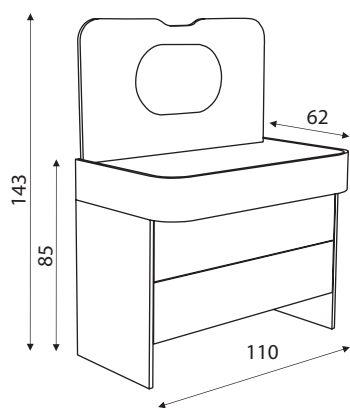

скрин / тоалетка S01

цена - 718 лв. за 1 бр.

легло S01

размери в см L B	за матрак	цена*
140/226	120/200	1174 лв.
160/226	140/200	1198 лв.
180/226	160/200	1258 лв.
200/226	180/200	1318 лв.

*Цените са без включен матрак.

Огънати детайли не се изработват от MDF high gloss 0080 и 0085!

H	L	от 140 до 179	от 180 до 200	от 201 до 220	от 221 до 240	от 241 до 260	от 261 до 280	H	L	от 180 до 200	от 201 до 220	от 221 до 240	от 241 до 260	от 261 до 280
180 - 220	от 140 до 179	от 180 до 200	от 201 до 220	от 221 до 240	от 241 до 260	от 261 до 280	221 - 250	от 180 до 200	от 201 до 220	от 221 до 240	от 241 до 260	от 261 до 280	от 261 до 280	от 261 до 280
N 55 - 70см с вътрешни чекмеджета	N	1151 лв.	1175 лв.	1199 лв.				N 55 - 70см с вътрешни чекмеджета	N	1355 лв.	1379 лв.			
N⁺ 63 - 70см	N⁺	1391 лв.	1415 лв.	1439 лв.				N⁺ 63 - 70см	N⁺	1535 лв.	1559 лв.			
S 55 - 70см с вътрешни чекмеджета	S		1319 лв.	1355 лв.	1379 лв.			S 55 - 70см с вътрешни чекмеджета	S	1439 лв.	1475 лв.	1499 лв.		
S⁺ 63 - 70см с три врати	S⁺		1511 лв.	1535 лв.	1559 лв.			S⁺ 63 - 70см с три врати	S⁺	1631 лв.	1655 лв.	1679 лв.		
Z 55 - 70см с външни чекмеджета	Z					1535 лв.	1559 лв.	Z 55 - 70см с външни чекмеджета	Z				1619 лв.	1679 лв.
F 59 - 70см	F							F 59 - 70см	F	1799 лв.	1859 лв.	1931 лв.