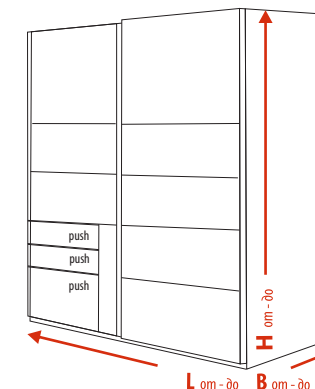

# S01

избор на размери през 1 см

## гардероб S01

Възможност за плавно затваряне цена 106 лв.

N, N<sup>+</sup>, S, S<sup>+</sup> разпределение

**push гардероб**  
с външни чекмеджета  
водачи Quadro Push to Open

F разпределение

Височина при матрак 20см

### ОСКЪПЯВАНЕ:

- При поръчка на ПДЧ гланц W1000 ST30 само в лицето на гардероба или в челата на скрина и нощните шкафчета цената се увеличава с **10%**.
- При поръчка на ПДЧ гланц W1000 ST30 в лицето на гардероба или в челата на скрина и нощните шкафчета и във видимите части от корпусите им цената се увеличава с **20%**.
- При поръчка на W1000 ST89, U999 ST76, MDF high gloss 0080 и 0085 **само в лицето на гардероба или в челата на скрина и нощните шкафчета цената се увеличава с 30%**.
- При поръчка на W1000 ST89, U999 ST76 **за леглото цената се увеличава с 30%**.
- При поръчка на MDF high gloss 0085 в лицето на гардероба и ПДЧ гланц W1000 ST30 във видимите части от корпуса му цената се увеличава с **40%**.

### нощно шкафче

цена - 178 лв. за 1 бр.

избор на размери през 1 см

L 40 - 65см  
B 41 - 50см  
H 30 - 40см