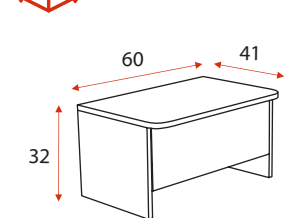

## гардероб S01

Възможност за плавно затваряне цена 106 лв.

N, N<sup>+</sup>, S, S<sup>+</sup> разпределение

**push гардероб**  
с външни чекмеджета  
водачи Quadro Push to Open

F разпределение

Височина при матрак 20см

### ОСКЪПЯВАНЕ:

- При поръчка на ПДЧ гланц W1000 ST30 само в лицето на гардероба или в челата на скрина и нощните шкафчета цената се увеличава с **10%**.
- При поръчка на ПДЧ гланц W1000 ST30 в лицето на гардероба или в челата на скрина и нощните шкафчета и във видимите части от корпусите им цената се увеличава с **20%**.
- При поръчка на W1000 ST89, U999 ST76, MDF high gloss 0080 и 0085 **само в лицето на гардероба или в челата на скрина и нощните шкафчета цената се увеличава с 30%**.
- При поръчка на W1000 ST89, U999 ST76 **за леглото цената се увеличава с 30%**.
- При поръчка на MDF high gloss 0085 в лицето на гардероба и ПДЧ гланц W1000 ST30 във видимите части от корпуса му цената се увеличава с **40%**.

### нощно шкафче

цена - 178 лв. за 1 бр.

избор на размери през 1 см

L 40 - 65см  
B 41 - 50см  
H 30 - 40см