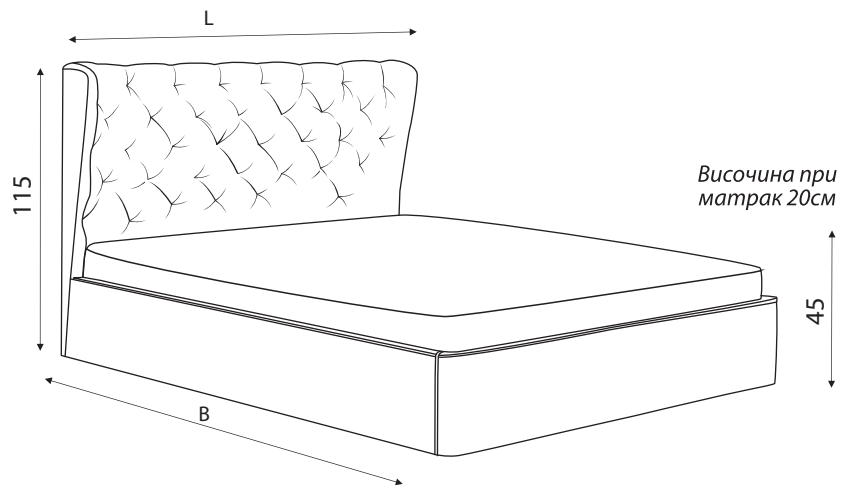

Sonata

нощно шкафче

цена - 178 лв. за 1 бр.
избор на размери през 1 см

L 40 - 60см
B 35 - 45см
H 50 - 60см

скрин Sonata

цена - 358 лв. за 1 бр.
избор на размери през 1 см

L 80 - 110см
B 44 - 53см
H 77 - 80см

легло Sonata

размери в см L B	за матрак	II група	III група	IV група	aqua clean TECHNOLOGY **
151/213	140/200	1324 лв.	1483 лв.	1579 лв.	1836 лв.
171/213	160/200	1370 лв.	1544 лв.	1649 лв.	1928 лв.
191/213	180/200	1432 лв.	1614 лв.	1724 лв.	2016 лв.

*цените са без включен матрак

**<http://www.aquaclean.com>

предимства

- Тапицирано легло с висока, мека табла за максимален комфорт при облягане.
- Меките тапицирани детайли предотвратяват сблъсък с твърди и остри ръбове.
- Метална подматрачна ламелна рамка, гарантираща здравина и стабилност.
- Голям обем на подматрачното пространство за съхранение на багаж.
- Нощно шкафче с две чекмеджета с метални царги.
- Скрин с три чекмеджета с метални царги с различни обеми.
- Възможност за поръчка на скрин и нощни шкафчета с размер през 1 см по ширина, дълбочина и височина.
- Богат избор на декори и дамаски.