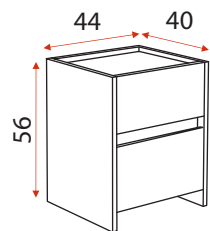

Sonata

нощно шкафче

цена - 178 лв. за 1 бр.
избор на размери през 1 см

L 40 - 60см
B 35 - 45см
H 50 - 60см

скрин Sonata

цена - 358 лв. за 1 бр.
избор на размери през 1 см

L 80 - 110см
B 44 - 53см
H 77 - 80см

легло Sonata

размери в см L B	за матрак	II група	III група	IV група	aqua clean TECHNOLOGY **
151/213	140/200	1324 лв.	1483 лв.	1579 лв.	1836 лв.
171/213	160/200	1370 лв.	1544 лв.	1649 лв.	1928 лв.
191/213	180/200	1432 лв.	1614 лв.	1724 лв.	2016 лв.