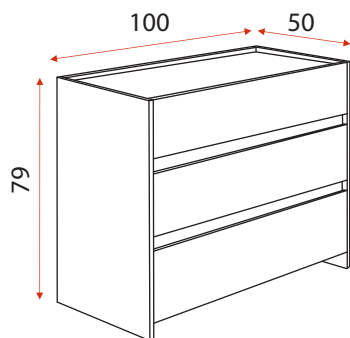

Sonata

нощно шкафче

цена - 178 лв. за 1 бр.
избор на размери през 1 см

L 40 - 60см
B 35 - 45см
H 50 - 60см

скрин Sonata

цена - 358 лв. за 1 бр.
избор на размери през 1 см

L 80 - 110см
B 44 - 53см
H 77 - 80см

легло Sonata

размери в см L B	за матрак	II група	III група	IV група	aqua clean TECHNOLOGY **
151/213	140/200	1324 лв.	1483 лв.	1579 лв.	1836 лв.
171/213	160/200	1370 лв.	1544 лв.	1649 лв.	1928 лв.
191/213	180/200	1432 лв.	1614 лв.	1724 лв.	2016 лв.