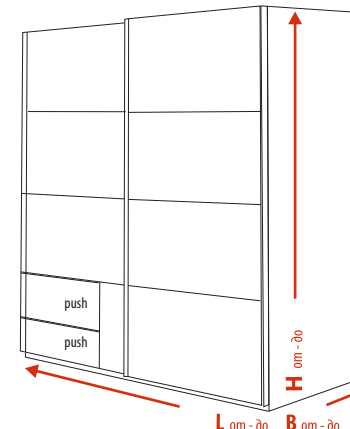

## гардероб Stockholm

Възможност за плавно затваряне цена 106 лв.

N, N<sup>+</sup>, S, S<sup>+</sup> разпределение

**push гардероб**  
с външни чекмеджета  
водачи Quadro Push to Open

F разпределение

## легло Stockholm

цена с матрак и топ матрак мемори

размери в см L B	за матрак	II група	III група	IV група	aqua clean TECHNOLOGY
140/200	140/190	1685 лв.	1813 лв.	1890 лв.	2095 лв.
160/200	160/190	1824 лв.	1958 лв.	2039 лв.	2252 лв.
140/210	140/200	1685 лв.	1813 лв.	1890 лв.	2095 лв.
<b>160/210</b>	<b>160/200</b>	<b>1824 лв.</b>	1958 лв.	2039 лв.	2252 лв.
180/210	180/200	1909 лв.	2026 лв.	2094 лв.	2279 лв.

## легло Stockholm

цена без матраци

размери в см L B	за матрак	I група Bahama41	II група	III група	IV група	aqua clean TECHNOLOGY
144/200	144/190	/	913 лв.	1019 лв.	1081 лв.	1250 лв.
164/200	164/190	/	946 лв.	1058 лв.	1126 лв.	1307 лв.
90/210	90/200	/	859 лв.	956 лв.	1014 лв.	1169 лв.
120/210	120/200	/	881 лв.	979 лв.	1039 лв.	1199 лв.
140/210	140/200	/	913 лв.	1019 лв.	1081 лв.	1250 лв.
160/210	160/200	<b>898 лв.</b>	946 лв.	1058 лв.	1126 лв.	1307 лв.
180/210	180/200	/	1004 лв.	1126 лв.	1198 лв.	1391 лв.
200/210	200/200	/	1048 лв.	1177 лв.	1254 лв.	1459 лв.