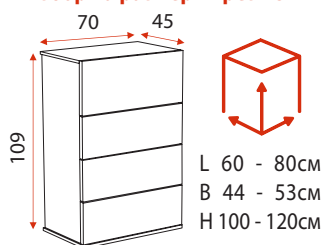

# Стокхолм

**скрин Stockholm**  
цена - 406 лв. за 1 бр.  
избор на размери през 1 см

## гардероб Stockholm

Възможност за плавно затваряне цена 106 лв.

N, N<sup>+</sup>, S, S<sup>+</sup> разпределение

**push гардероб**  
с външни чекмеджета  
водачи Quadro Push to Open

F разпределение

H	L	от 140 до 179	от 180 до 200	от 201 до 220	от 221 до 240	от 241 до 260	от 261 до 280	H	L	от 180 до 200	от 201 до 220	от 221 до 240	от 241 до 260	от 261 до 280
180 - 220	N	1151 лв.	1175 лв.	1199 лв.	/	/	/	221 - 250	N	1355 лв.	1379 лв.	/	/	/
55 - 70см	N <sup>+</sup>	1391 лв.	1415 лв.	1439 лв.	/	/	/	55 - 70см	N <sup>+</sup>	1535 лв.	1559 лв.	/	/	/
с вътрешни чекмеджета	S	/	<b>1319 лв.</b>	1355 лв.	1379 лв.	/	/	с вътрешни чекмеджета	S	1439 лв.	1475 лв.	1499 лв.	/	/
63 - 70см	S <sup>+</sup>	/	1511 лв.	1535 лв.	1559 лв.	/	/	63 - 70см	S <sup>+</sup>	1631 лв.	1655 лв.	1679 лв.	/	/
с вътрешни чекмеджета	Z	/	/	/	/	1535 лв.	1559 лв.	с вътрешни чекмеджета	Z	/	/	/	1619 лв.	1679 лв.
55 - 70см	F	1559 лв.	1619 лв.	1643 лв.	/	/	/	с три врати	F	1709 лв.	1751 лв.	1823 лв.	/	/
с външни чекмеджета	F	/	/	/	/	/	/	с външни чекмеджета	F	/	/	/	/	/
59 - 70см								с три врати						