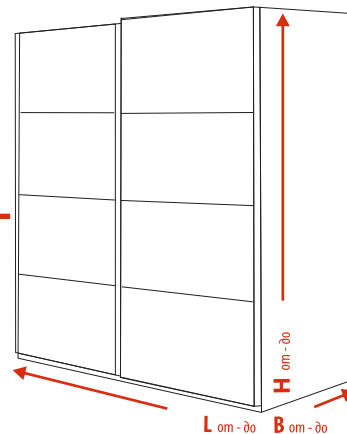

## гардероб Stockholm

Възможност за плавно затваряне цена 106 лв.

N, N<sup>+</sup>, S, S<sup>+</sup> разпределение

**push гардероб**  
с външни чекмеджета  
водачи Quadro Push to Open

F разпределение

H	L	от 140 до 179	от 180 до 200	от 201 до 220	от 221 до 240	от 241 до 260	от 261 до 280	H	L	от 180 до 200	от 201 до 220	от 221 до 240	от 241 до 260	от 261 до 280
180 - 220	N	1151 лв.	1175 лв.	1199 лв.	/	/	/	221 - 250	N	1355 лв.	1379 лв.	/	/	/
55 - 70см	N <sup>+</sup>	1391 лв.	1415 лв.	1439 лв.	/	/	/	55 - 70см	N <sup>+</sup>	1535 лв.	1559 лв.	/	/	/
с вътрешни чекмеджета	S	/	<b>1319 лв.</b>	1355 лв.	1379 лв.	/	/	с вътрешни чекмеджета	S	1439 лв.	1475 лв.	1499 лв.	/	/
63 - 70см	S <sup>+</sup>	/	1511 лв.	1535 лв.	1559 лв.	/	/	63 - 70см	S <sup>+</sup>	1631 лв.	1655 лв.	1679 лв.	/	/
с вътрешни чекмеджета	Z	/	/	/	/	1535 лв.	1559 лв.	с вътрешни чекмеджета	Z	/	/	/	1619 лв.	1679 лв.
55 - 70см	F	1559 лв.	1619 лв.	1643 лв.	/	/	/	с три врати	F	1709 лв.	1751 лв.	1823 лв.	/	/
с външни чекмеджета	F	/	/	/	/	/	/	с външни чекмеджета	F	/	/	/	/	/
59 - 70см								с три врати						