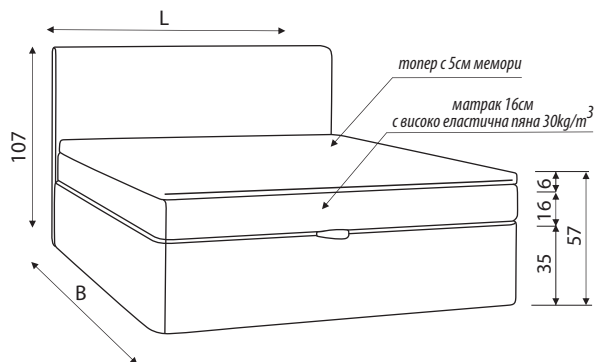

# Стокхолм

**скрин Stockholm**  
цена - 406 лв. за 1 бр.  
избор на размери през 1 см

## гардероб Stockholm

Възможност за плавно затваряне цена 106 лв.

N, N<sup>+</sup>, S, S<sup>+</sup> разпределение

**push гардероб**  
с външни чекмеджета  
водачи Quadro Push to Open

F разпределение

## легло Stockholm

цена с матрак и топ матрак мемори

размери в см L B	за матрак	II група	III група	IV група	aqua clean TECHNOLOGY
140/200	140/190	1685 лв.	1813 лв.	1890 лв.	2095 лв.
160/200	160/190	1824 лв.	1958 лв.	2039 лв.	2252 лв.
140/210	140/200	1685 лв.	1813 лв.	1890 лв.	2095 лв.
<b>160/210</b>	<b>160/200</b>	<b>1824 лв.</b>	1958 лв.	2039 лв.	2252 лв.
180/210	180/200	1909 лв.	2026 лв.	2094 лв.	2279 лв.

## легло Stockholm

цена без матраци

размери в см L B	за матрак	I група Bahama41	II група	III група	IV група	aqua clean TECHNOLOGY
144/200	144/190	/	913 лв.	1019 лв.	1081 лв.	1250 лв.
164/200	164/190	/	946 лв.	1058 лв.	1126 лв.	1307 лв.
90/210	90/200	/	859 лв.	956 лв.	1014 лв.	1169 лв.
120/210	120/200	/	881 лв.	979 лв.	1039 лв.	1199 лв.
140/210	140/200	/	913 лв.	1019 лв.	1081 лв.	1250 лв.
160/210	160/200	<b>898 лв.</b>	946 лв.	1058 лв.	1126 лв.	1307 лв.
180/210	180/200	/	1004 лв.	1126 лв.	1198 лв.	1391 лв.
200/210	200/200	/	1048 лв.	1177 лв.	1254 лв.	1459 лв.