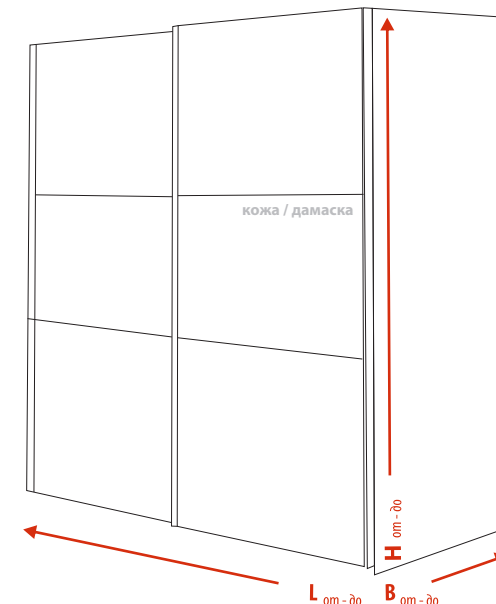

избор на размери през 1 см

гардероб Toledo

Възможност за плавно затваряне цена 1 06 лв.

N, N⁺, S, S⁺ разпределение

ОСКЪПЯВАНЕ:

- За гардероби с тапицирани врати в III група цените се увеличават с 5%, в IV група - с 10%, в AquaClean - с 15%.
- При поръчка на ПДЧ гланц W1000 ST30 само в лицето на гардероба цената се увеличава с 10%.
- При поръчка на ПДЧ гланц W1000 ST30 в лицето на гардероба и във видимите части от корпуса му цената се увеличава с 20%.
- При поръчка на W1000 ST89, U999 ST89, MDF high gloss 0080 и 0085 **само в лицето на гардероба цената се увеличава с 30%**.
- При поръчка на MDF high gloss 0085 в лицето на гардероба и ПДЧ гланц W1000 ST30 във видимите части от корпуса му цената се увеличава с 40%.

легло Toledo

*група I - Soft 019

размери в см L B	за матрак	I група*	II група	III група	IV група	aqua clean**
154/205	144/190		760 лв.	863 лв.	925 лв.	1091 лв.
174/205	164/190		791 лв.	902 лв.	968 лв.	1146 лв.
100/215	90/200		726 лв.	826 лв.	886 лв.	1045 лв.
130/215	120/200		740 лв.	842 лв.	904 лв.	1066 лв.
150/215	140/200		760 лв.	863 лв.	925 лв.	1091 лв.
170/215	160/200	718 лв.	791 лв.	902 лв.	968 лв.	1146 лв.
190/215	180/200		835 лв.	950 лв.	1019 лв.	1202 лв.