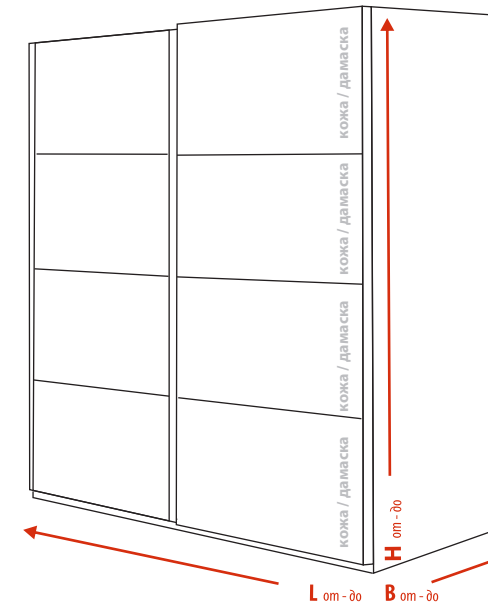

Височина при матрак 20см

избор на размери през 1 см

гардероб Wave

Възможност за плавно затваряне цена 106 лв.

N, N⁺, S, S⁺ разпределение

ОСКЪПЯВАНЕ:

- За гардероби с тапицирани врати в III група цените се увеличават с 5%, в IV група - с 10%.
- При поръчка на ПДЧ гланц W1000 ST30 в корпуса на гардероба цената се увеличава с 15%.

Дистанционно управление за вградено осветление

цена 42 лв.

легло Wave

размери в см L B	за матрак	II група	III група	IV група	aqua clean**
160/240	140/200	1099 лв.	1240 лв.	1325 лв.	1550 лв.
180/240	160/200	1306 лв.	1457 лв.	1547 лв.	1788 лв.
200/240	180/200	1346 лв.	1500 лв.	1592 лв.	1840 лв.

*цените са без включен матрак

**<http://www.aquaclean.com>

H	L	от 140 до 179	от 180 до 200	от 201 до 220	от 221 до 240	от 241 до 260	от 261 до 280	H	L	от 180 до 200	от 201 до 220	от 221 до 240	от 241 до 260	от 261 до 280
180 - 220								221 - 250						
N 55 - 70см		1319 лв.	1355 лв.	1379 лв.				N 55 - 70см		1391 лв.	1415 лв.			
с вътрешни чекмеджета								с вътрешни чекмеджета						
N⁺ 63 - 70см		1499 лв.	1535 лв.	1559 лв.				N⁺ 63 - 70см		1612 лв.	1714 лв.			
S 55 - 70см			1415 лв.	1439 лв.	1499 лв.			S 55 - 70см		1487 лв.	1511 лв.	1535 лв.		
с вътрешни чекмеджета								с вътрешни чекмеджета						
S⁺ 63 - 70см			1559 лв.	1595 лв.	1619 лв.			S⁺ 63 - 70см		1595 лв.	1619 лв.	1679 лв.		
с три врати								с три врати						
Z 55 - 70см						1595 лв.	1619 лв.	Z 55 - 70см					1679 лв.	1739 лв.