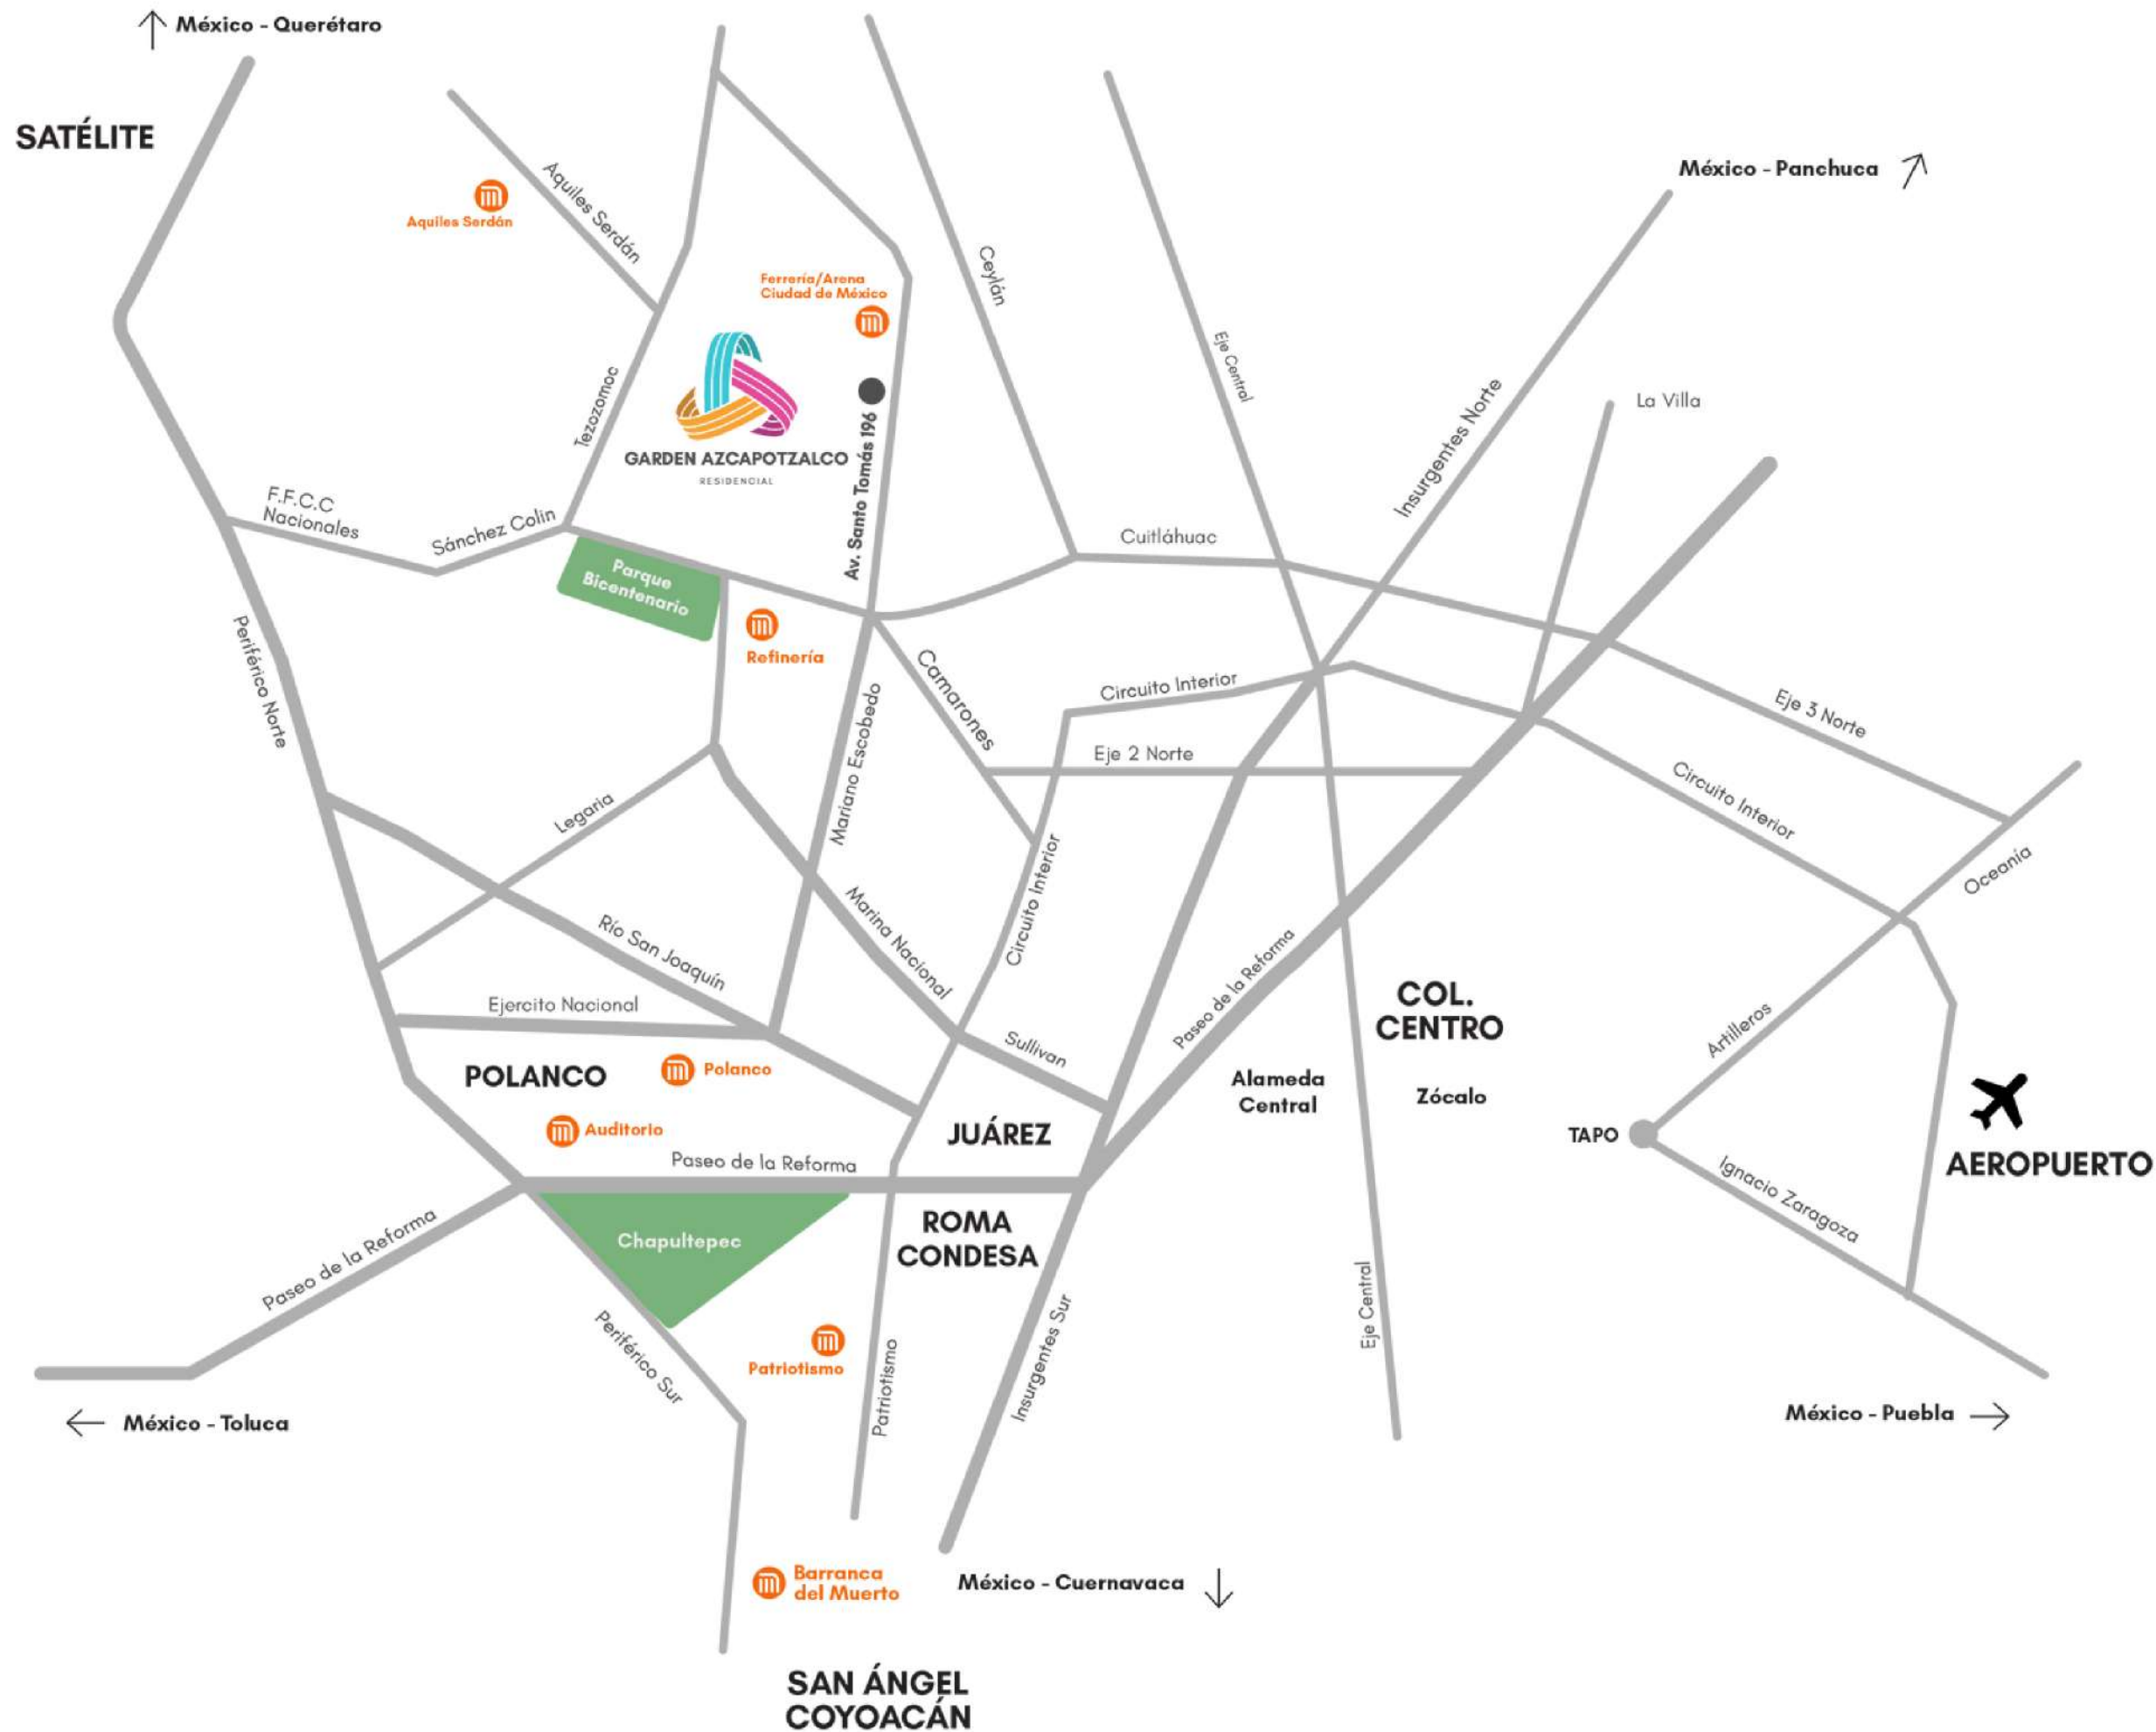

**Garden Azcapotzalco**  
D e s a r r o l l o   R e s i d e n c i a l

# Ubicación

Azcapotzalco: tu espacio, tu historia.

# GARDEN AZCAPOTZALCO

Estratégicamente ubicado en la parte noreste, Azcapotzalco te conecta con las Alc. de Miguel Hidalgo, Cuauhtémoc y Gustavo A. Madero, ofreciéndote acceso directo al corazón de la ciudad y sus áreas más animadas. Desde el icónico Paseo de la Reforma hasta el elegante Polanco, explorar la ciudad nunca ha sido tan sencillo.