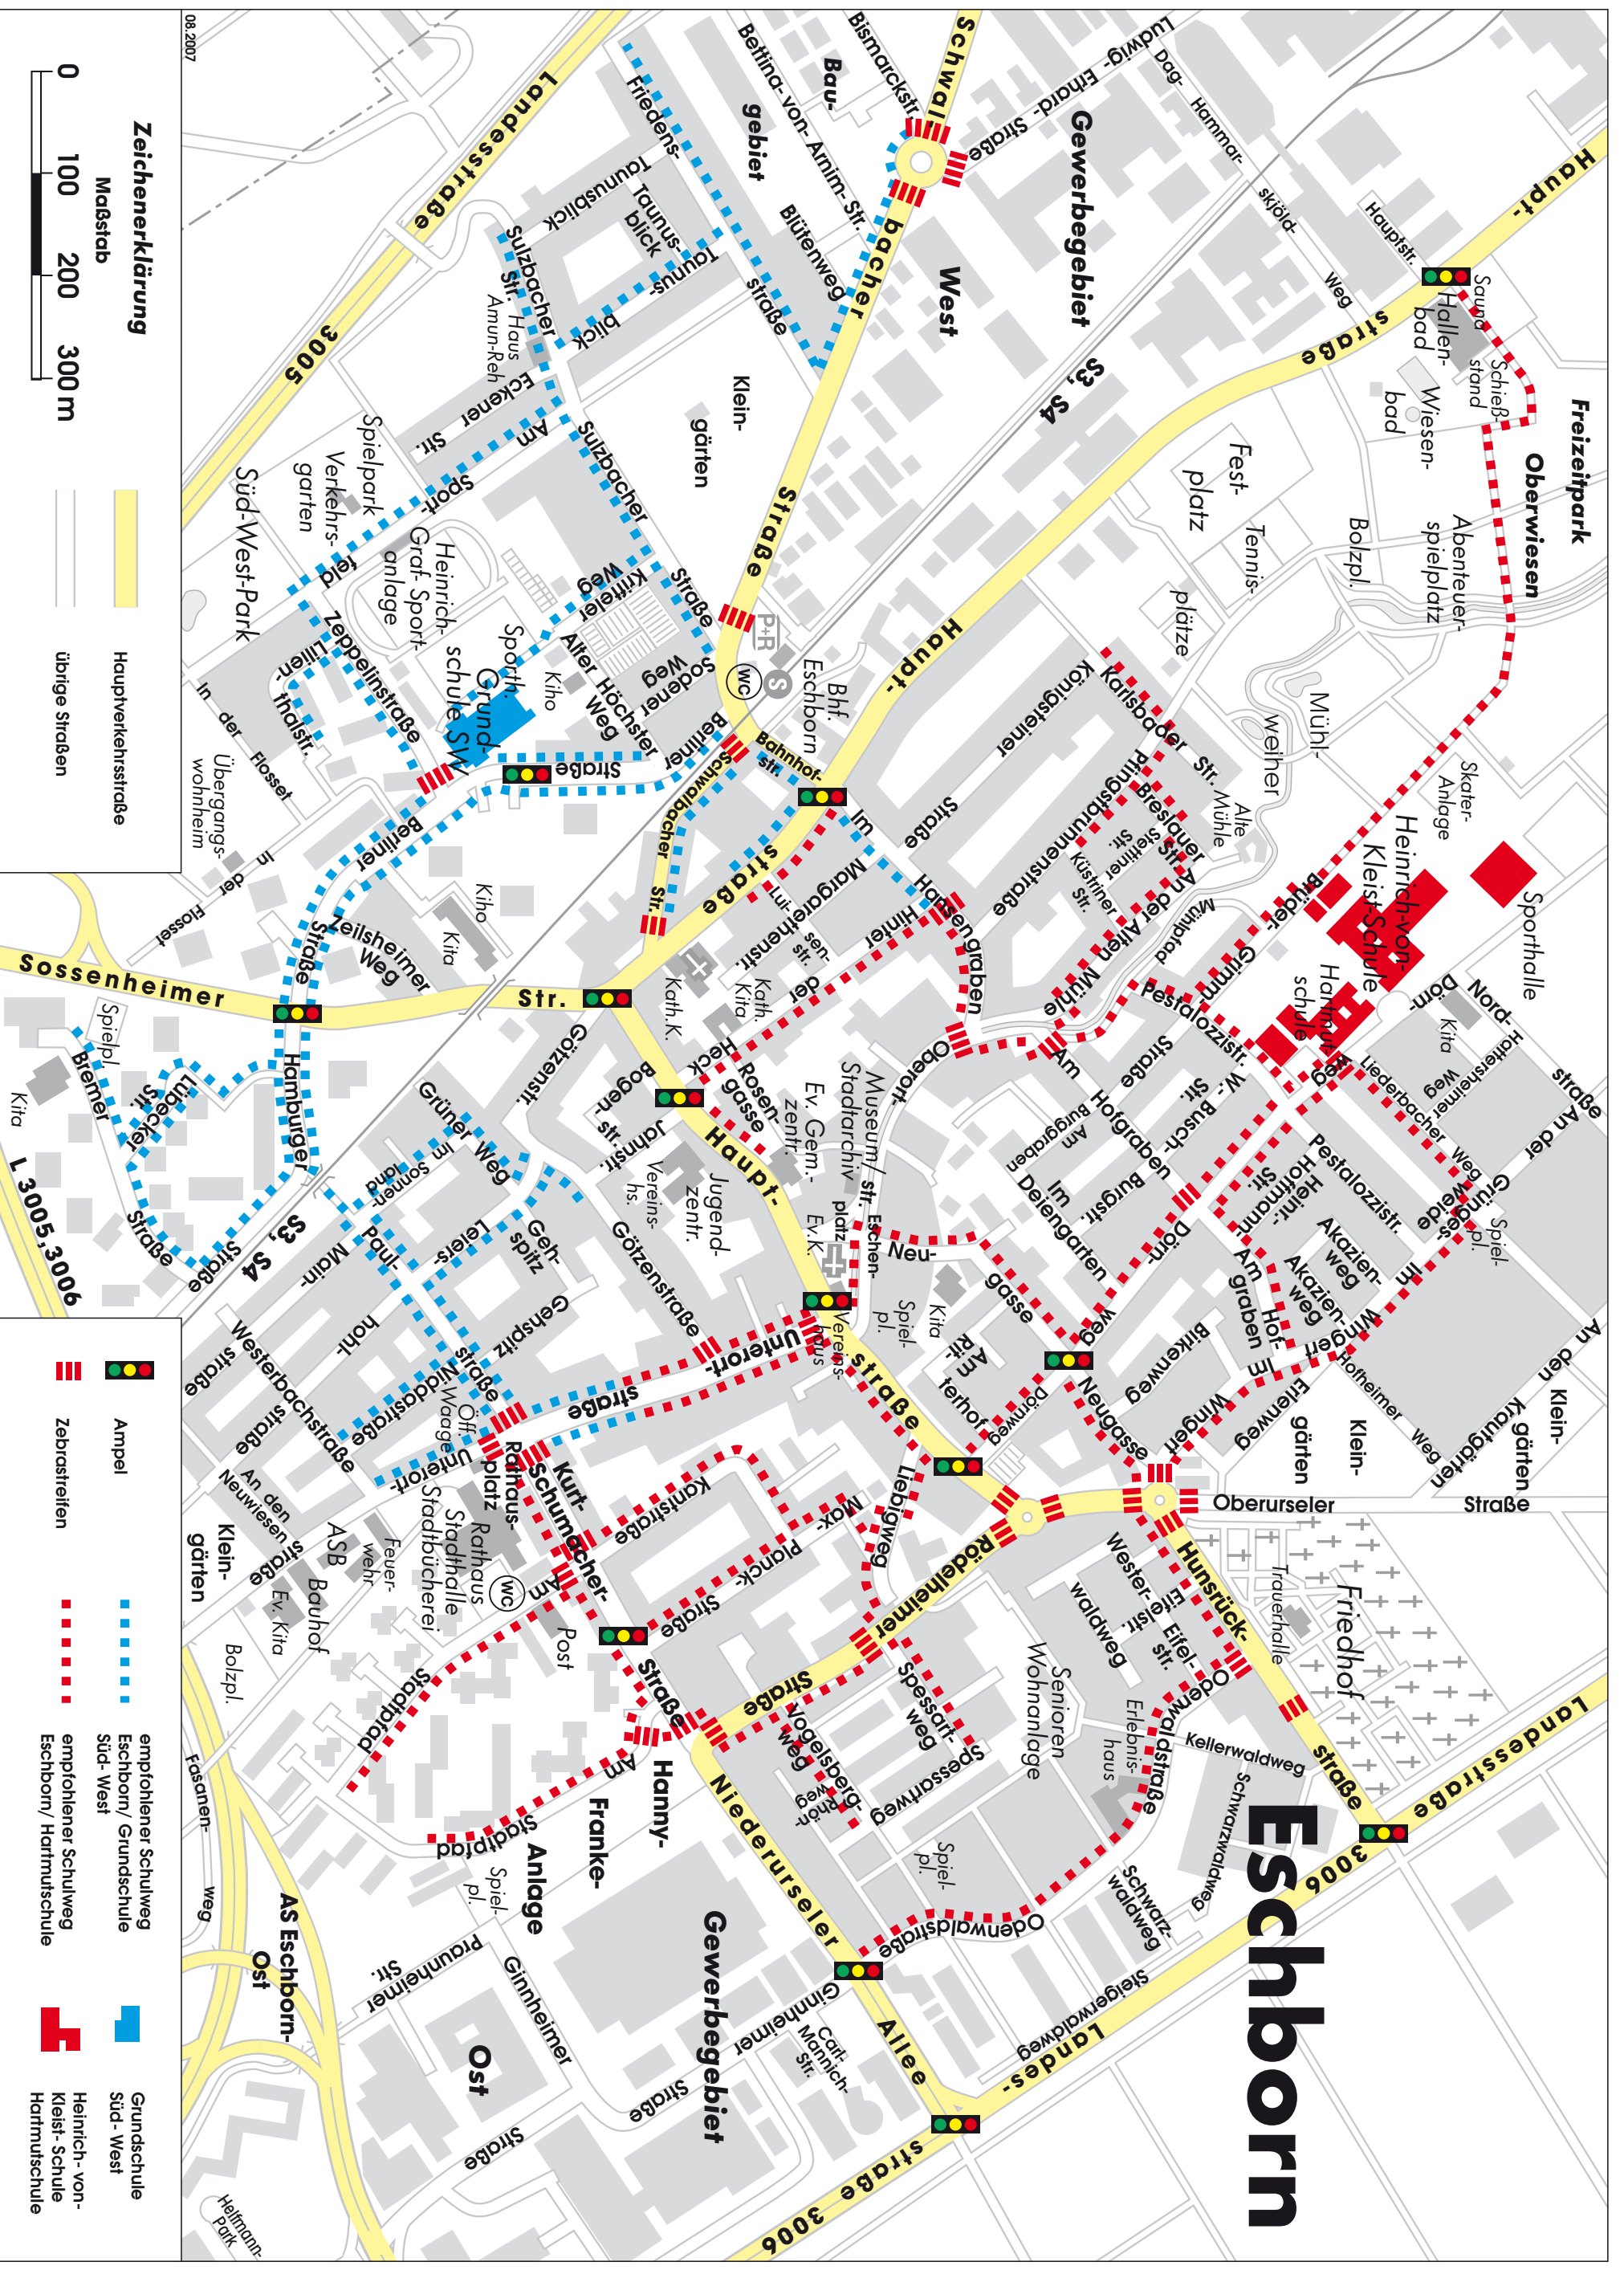

# Eschborn

08.2007

## Zeichenerklärung

- Hauptverkehrsstraße
- empfohlener Schulpfad
- empfohlener Busweg
- Ampel
- Zebrastrassen
- empfohlener Grundschule
- empfohlener Grundschule Süd-West
- Grundschule Süd-West
- Heinrich-von-Kleist-Schule
- Hartschulden

- empfohlener Schulpfad
- empfohlener Grundschule
- empfohlener Grundschule Süd-West
- Grundschule Süd-West
- Heinrich-von-Kleist-Schule
- Hartschulden