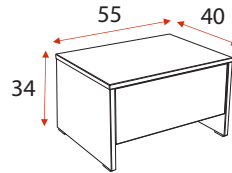

alegerea dimensiunilor de 1cm

Inaltimea totala a patului este 49cm daca utilizam o saltea cu grosimea de 20 cm.

dulap Bianca

Posibilitate de inchidere silentioasa - pret € 52

N, N⁺, S, S⁺ compartimentare

push dulap cu sertare exterioare incorporate cu glisiera Quadro Push to Open

F compartimentare

Patul nu se fabrica din MDF high gloss 0080 si 0085!

noptiera Bianca

pret - € 73 per 1 buc.

alegerea dimensiunilor de 1cm

L 35 - 60cm
B 40 - 50cm
H 34 - 41cm

comoda Bianca

pret - € 209 per 1 buc.

alegerea dimensiunilor de 1cm

L 90 - 119cm
B 50 - 54cm
H 75 - 90cm

varianta de stanga / dreapta

pat Bianca

dimensiuni in cm L B	pentru saltea	grupa II si III
129/216	120/200	€ 504
149/216	140/200	€ 515
169/216	160/200	€ 525
189/216	180/200	€ 536