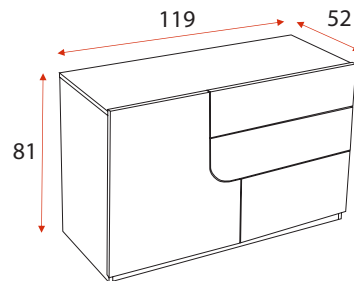

alegerea dimensiunilor de 1cm

Inaltimea totala a patului este 49cm daca utilizam o saltea cu grosimea de 20 cm.

dulap Bianca

Posibilitate de inchidere silentioasa - pret € 52

N, N⁺, S, S⁺ compartimentare

push dulap cu sertare exterioare incorporate cu glisiera Quadro Push to Open

F compartimentare

Patul nu se fabrica din MDF high gloss 0080 si 0085!

noptiera Bianca

pret - € 73 per 1 buc.

alegerea dimensiunilor de 1cm

L 35 - 60cm
B 40 - 50cm
H 34 - 41cm

comoda Bianca

pret - € 209 per 1 buc.

alegerea dimensiunilor de 1cm

L 90 - 119cm
B 50 - 54cm
H 75 - 90cm

varianta de stanga / dreapta

pat Bianca

dimensiuni in cm L B	pentru saltea	grupa II si III
129/216	120/200	€ 504
149/216	140/200	€ 515
169/216	160/200	€ 525
189/216	180/200	€ 536