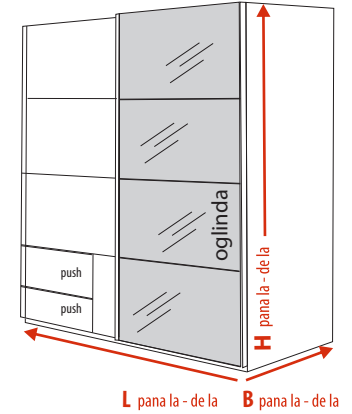

alegerea dimensiunilor de 1cm

Inaltimea totala a patului este 49cm daca utilizam o saltea cu grosimea de 20 cm.

dulap Bianca

Posibilitate de inchidere silentioasa - pret € 52

N, N⁺, S, S⁺ compartimentare

push dulap cu sertare exterioare incorporate cu glisiera Quadro Push to Open

F compartimentare

Patul nu se fabrica din MDF high gloss 0080 si 0085!

noptiera Bianca

pret - € 73 per 1 buc.

alegerea dimensiunilor de 1cm

L 35 - 60cm
B 40 - 50cm
H 34 - 41cm

comoda Bianca

pret - € 209 per 1 buc.

alegerea dimensiunilor de 1cm

L 90 - 119cm
B 50 - 54cm
H 75 - 90cm

varianta de stanga / dreapta

pat Bianca

dimensiuni in cm L B	pentru saltea	grupa II si III
129/216	120/200	€ 504
149/216	140/200	€ 515
169/216	160/200	€ 525
189/216	180/200	€ 536