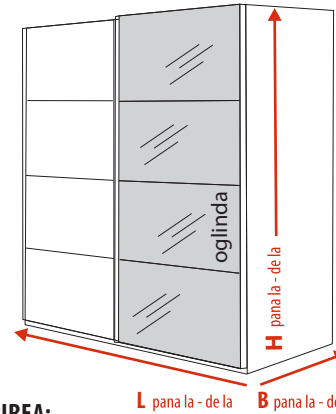

alegerea dimensiunilor de 1cm

Inaltimea totala a patului este 49cm daca utilizam o saltea cu grosimea de 20 cm.

dulap Bianca

Posibilitate de inchidere silentioasa - pret € 52

N, N⁺, S, S⁺ compartimentare

push dulap cu sertare exterioare incorporate cu glisiera Quadro Push to Open

F compartimentare

Patul nu se fabrica din MDF high gloss 0080 si 0085!

noptiera Bianca

pret - € 73 per 1 buc.

alegerea dimensiunilor de 1cm

L 35 - 60cm
B 40 - 50cm
H 34 - 41cm

comoda Bianca

pret - € 209 per 1 buc.

alegerea dimensiunilor de 1cm

L 90 - 119cm
B 50 - 54cm
H 75 - 90cm

varianta de stanga / dreapta

pat Bianca

dimensiuni in cm L B	pentru saltea	grupa II si III
129/216	120/200	€ 504
149/216	140/200	€ 515
169/216	160/200	€ 525
189/216	180/200	€ 536