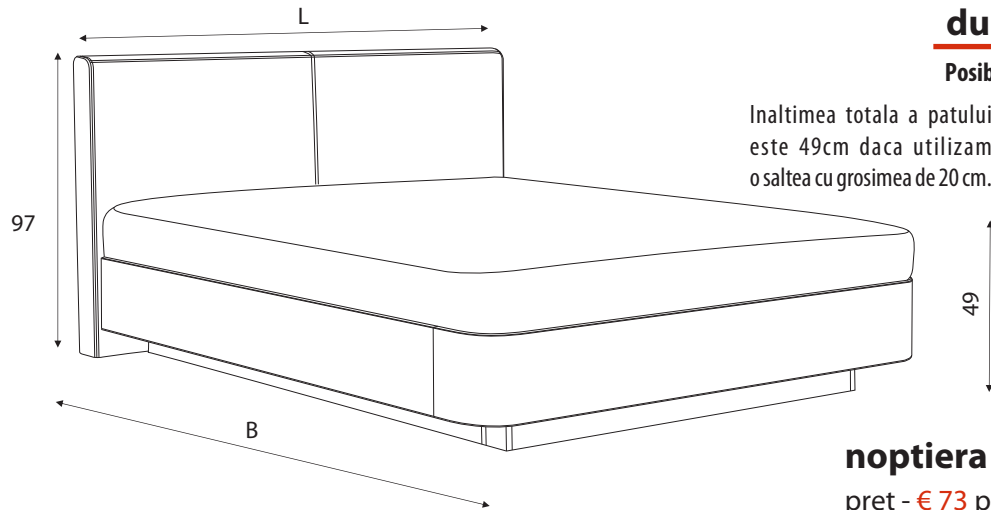

alegerea dimensiunilor de 1cm

Inaltimea totala a patului este 49cm daca utilizam o saltea cu grosimea de 20 cm.

dulap Bianca

Posibilitate de inchidere silentioasa - pret € 52

N, N⁺, S, S⁺ compartimentare

push dulap cu sertare exterioare incorporate cu glisiera Quadro Push to Open

F compartimentare

Patul nu se fabrica din MDF high gloss 0080 si 0085!

noptiera Bianca

pret - € 73 per 1 buc.

alegerea dimensiunilor de 1cm

L 35 - 60cm
B 40 - 50cm
H 34 - 41cm

comoda Bianca

pret - € 209 per 1 buc.

alegerea dimensiunilor de 1cm

L 90 - 119cm
B 50 - 54cm
H 75 - 90cm

varianta de stanga / dreapta

pat Bianca

dimensiuni in cm L B	pentru saltea	grupa II si III
129/216	120/200	€ 504
149/216	140/200	€ 515
169/216	160/200	€ 525
189/216	180/200	€ 536