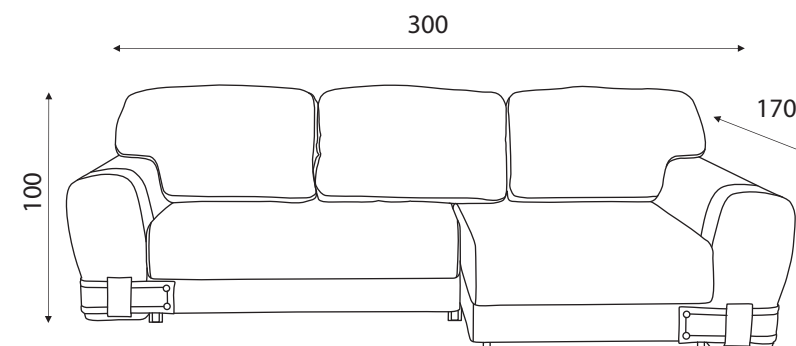

mobila tapitata multifunctionala	grupa II	grupa III	grupa IV	aqua clean **
<b>coltar</b> 2 locuri cu relaxa extensibil LU/AD/IN: 300 x 170 x 100 cm	€ 1049	€ 1179	€ 1256	€ 1463
canapea cu 3 locuri extensibil LU/AD/IN: 255 x 110 x 100 cm	€ 878	€ 980	€ 1042	€ 1205
fotoliu LU/AD/IN: 135 x 95 x 100 cm	€ 424	€ 485	€ 522	€ 621
taburet LU/AD/IN: 93 x 70 x 44 cm	€ 144	€ 165	€ 178	€ 212
perna decorativa	€ 14	€ 15	€ 17	€ 19

! suprafata de dormit  
135 x 230cm

\*\*<http://www.aquaclean.com>

! suprafata de dormit  
135 x 190cm