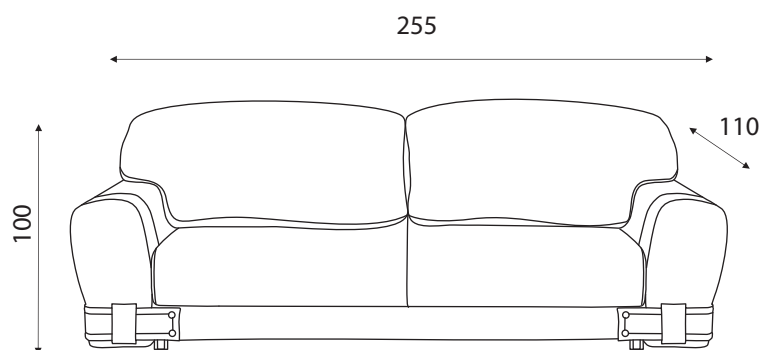

mobila tapitata multifunctionala	grupa II	grupa III	grupa IV	aqua clean **
<b>coltar</b> 2 locuri cu relaxa extensibil LU/AD/IN: 300 x 170 x 100 cm	€ 1049	€ 1179	€ 1256	€ 1463
canapea cu 3 locuri extensibil LU/AD/IN: 255 x 110 x 100 cm	€ 878	€ 980	€ 1042	€ 1205
fotoliu LU/AD/IN: 135 x 95 x 100 cm	€ 424	€ 485	€ 522	€ 621
taburet LU/AD/IN: 93 x 70 x 44 cm	€ 144	€ 165	€ 178	€ 212
perna decorativa	€ 14	€ 15	€ 17	€ 19

! suprafata de dormit  
135 x 230cm

\*\*<http://www.aquaclean.com>

! suprafata de dormit  
135 x 190cm