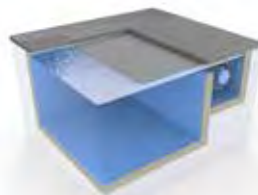

Inbouw- mogelijkheden

Aquadeck® is een topproduct: stijlvol, technologisch hoogstaand en verhoogt de veiligheid voor de omgeving. Dankzij een volautomatische Aquadeck® afdekking wordt het zwembad goed afgeschermd voor kinderen en huisdieren. Ook voor bladeren, vuil en insecten vormt de afdekking een goede barrière. Bouw je een nieuw zwembad, of renoveer je een bestaand zwembad? Jouw professionele zwembadbouwer zorgt samen met ons voor perfecte integratie dankzij diverse inbouwmogelijkheden. We zetten de 7 opties op voor jou op een rij:

1