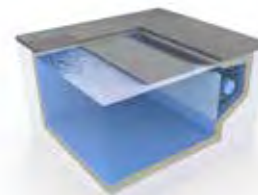

Inbouw- mogelijkheden

Aquadeck® is een topproduct: stijlvol, technologisch hoogstaand en verhoogt de veiligheid voor de omgeving. Dankzij een volautomatische Aquadeck® afdekking wordt het zwembad goed afgeschermd voor kinderen en huisdieren. Ook voor bladeren, vuil en insecten vormt de afdekking een goede barrière. Bouw je een nieuw zwembad, of renoveer je een bestaand zwembad? Jouw professionele zwembadbouwer zorgt samen met ons voor perfecte integratie dankzij diverse inbouwmogelijkheden. We zetten de 7 opties op voor jou op een rij:

1

2

3

4

5

6

7