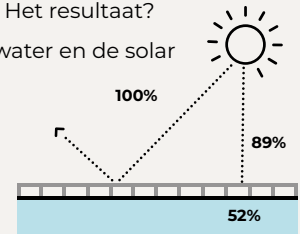

Solar Lamellen

Aquadeck® heeft een hoogwaardig assortiment solar lamellen. Solar lamellen zijn erg populair. De lamellen hebben een transparante bovenkant en een hittebestendige zwarte onderlaag om optimaal gebruik te maken van zonne-energie. Het resultaat? Gratis verwarming van het zwembadwater en de solar lamellen verlengen bovendien het zwemseizoen.