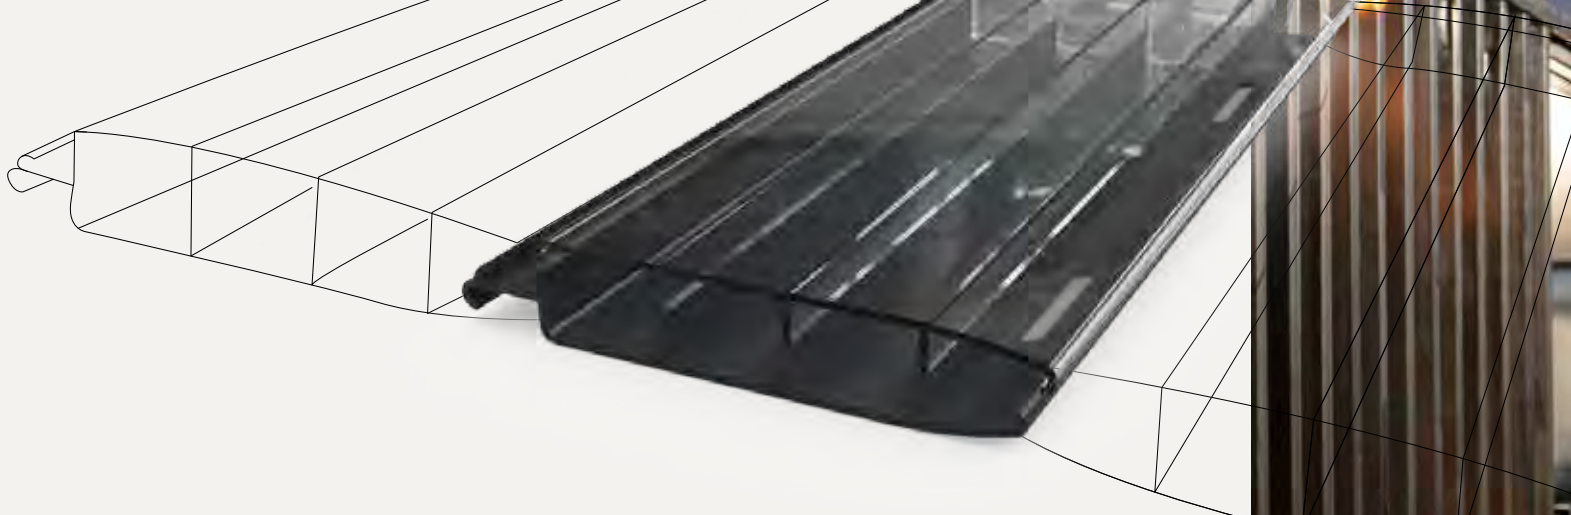

# Aquadeck® Close... to be perfect!

Een zwembad straalt luxe uit, ontspanning, rust en ook beweging,... Elk zwembadonderdeel moet bijdragen aan jouw verwachtingen. Wij bij Aquadeck®, zien de afdekking als het meest bepalende onderdeel van je zwembad. De afdekking vormt namelijk het begin én het slot van jouw heerlijke dag in en rond het zwembad. Een afdekking is echter zó veel meer dan zomaar een afsluitsysteem. Het is de kers op de taart van jouw droom en dat mag je tuin extra