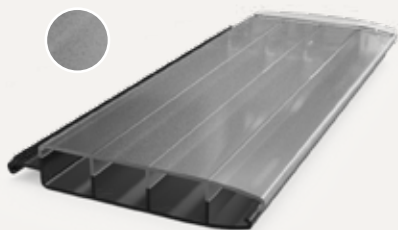

De allerhoogste kwaliteit en een lange levensduur

- ~ Hagelbestendig
- ~ Tot 7 meter breed
- ~ Hoogste kwaliteit
- ~ Lange levensduur

PC
Metallic Solar