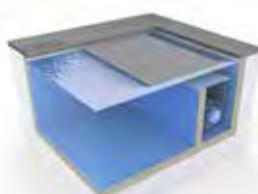

Inbouw- mogelijkheden

Aquadeck® is een topproduct: stijlvol, technologisch hoogstaand en verhoogt de veiligheid voor de omgeving. Dankzij een volautomatische Aquadeck® afdekking wordt het zwembad goed afgeschermd voor kinderen en huisdieren. Ook voor bladeren, vuil en insecten vormt de afdekking een goede barrière. Bouw je een nieuw zwembad, of renoveer je een bestaand zwembad? Jouw professionele zwembadbouwer zorgt samen met ons voor perfecte integratie dankzij diverse inbouwmogelijkheden. We zetten de 7 opties op voor jou op een rij:

1

2

3

4

5

6

7