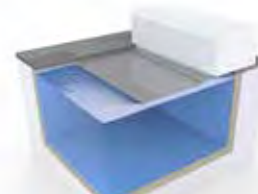

Inbouw- mogelijkheden

Aquadeck® is een topproduct: stijlvol, technologisch hoogstaand en verhoogt de veiligheid voor de omgeving. Dankzij een volautomatische Aquadeck® afdekking wordt het zwembad goed afgeschermd voor kinderen en huisdieren. Ook voor bladeren, vuil en insecten vormt de afdekking een goede barrière. Bouw je een nieuw zwembad, of renoveer je een bestaand zwembad? Jouw professionele zwembadbouwer zorgt samen met ons voor perfecte integratie dankzij diverse inbouwmogelijkheden. We zetten de 7 opties op voor jou op een rij:

1

2

3

4

5

6

7