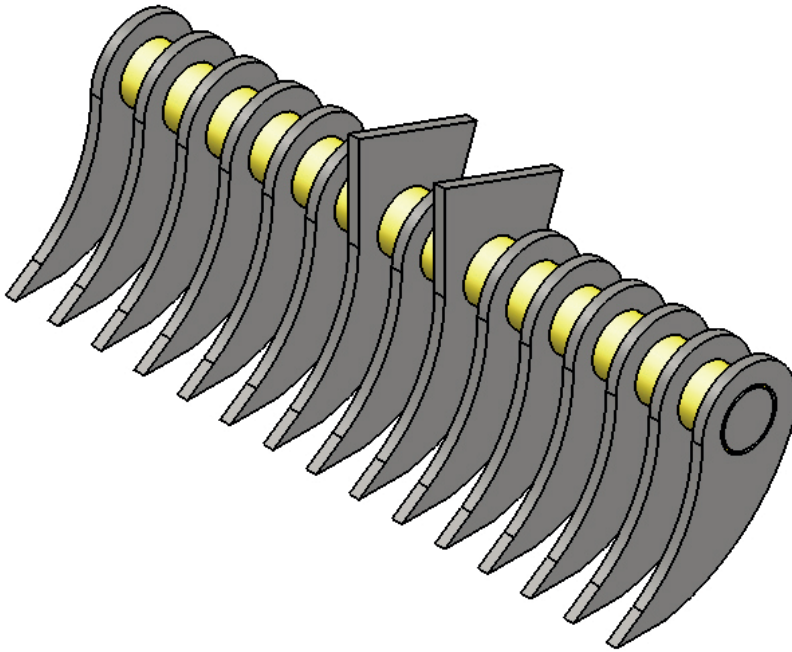

RASTRELLO PER ESCAVATORE

EXCAVATOR RAKE • RÂTEAU POUR PELLE
RODECHEN FÜR BAGGER

Serie BC • BC Series • Série BC • Serie BC

RASTRELLO • RAKE • RÂTEAU • RODERECHEN

I nostri rastrelli sono stati progettati per escavatori fino a 7 T. Sono ideali per una rapida pulizia o rimozione del materiale presente in superficie (sterpaglie, legno, sassi o altro). Sono quindi particolarmente adatti per la manutenzione ambientale.

Our rakes are planned for excavators up to 7 T. They are ideal for a fast clean-up or removal of the material topside (weeds, wood, stones and so on). Therefore, they are particularly suitable in case of environment maintenance.

Nos râteaux ont été étudiés pour pelles jusqu'à 7 ton. Ils sont idéals pour un ménage ou un enlèvement rapide de tout matériel en surface (broussailles, bois, pierres). Ils sont donc particulièrement aptes pour tout travail d'entretien environnemental.

Unsere Roderechen sind geeignet für den Einsatz an Bagger mit Gewicht von 7 T. Sie sind ideal für eine schnelle Reinigung oder Beseitigung des Materials auf der Oberfläche. Sie sind so besonders geeignet für Arbeit von Umweltunterhaltung.