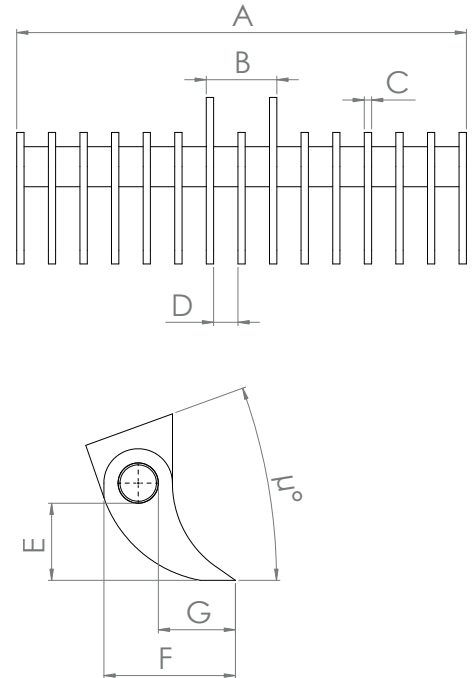

RASTRELLO PER ESCAVATORE

EXCAVATOR RAKE • RÂTEAU POUR PELLE
RODECHEN FÜR BAGGER

Serie BC • BC Series • Série BC • Serie BC

RASTRELLO • RAKE • RÂTEAU • RODERECHEN

I nostri rastrelli sono stati progettati per escavatori fino a 7 T. Sono ideali per una rapida pulizia o rimozione del materiale presente in superficie (sterpaglie, legno, sassi o altro). Sono quindi particolarmente adatti per la manutenzione ambientale.

Modello - Model - Modèle - Modell		BC 07	BC 10	BC 15	BC 20	BC 20H
Peso (attacco escluso) - Weight (without coupling)	Kg	48	70	140	165	390
Poids (sans attache) - Gewicht (ohne Aufnahme)						
Numero denti - Teeth quantity		11	15	23	29	29
Quantité dents - Zahnmenge						
A	mm	665	925	1560	1980	1980
B	mm	145		160	160	300
C	mm	15		20		
D	mm	50				
E	mm	160				230
F	mm	270,5				425
G	mm	158,5				185,0
μ	mm	20				30
Materiale - Material - Matière - Werkstoff		FE 510				FE 510
Escav. Indicativo - Excavator weight	ton	0,7 - 1,5	1,5 - 2,5	2,5 - 5,0	5,0 - 7,0	7,0 - 15,0
Poids de la pelle - Baggergewicht						