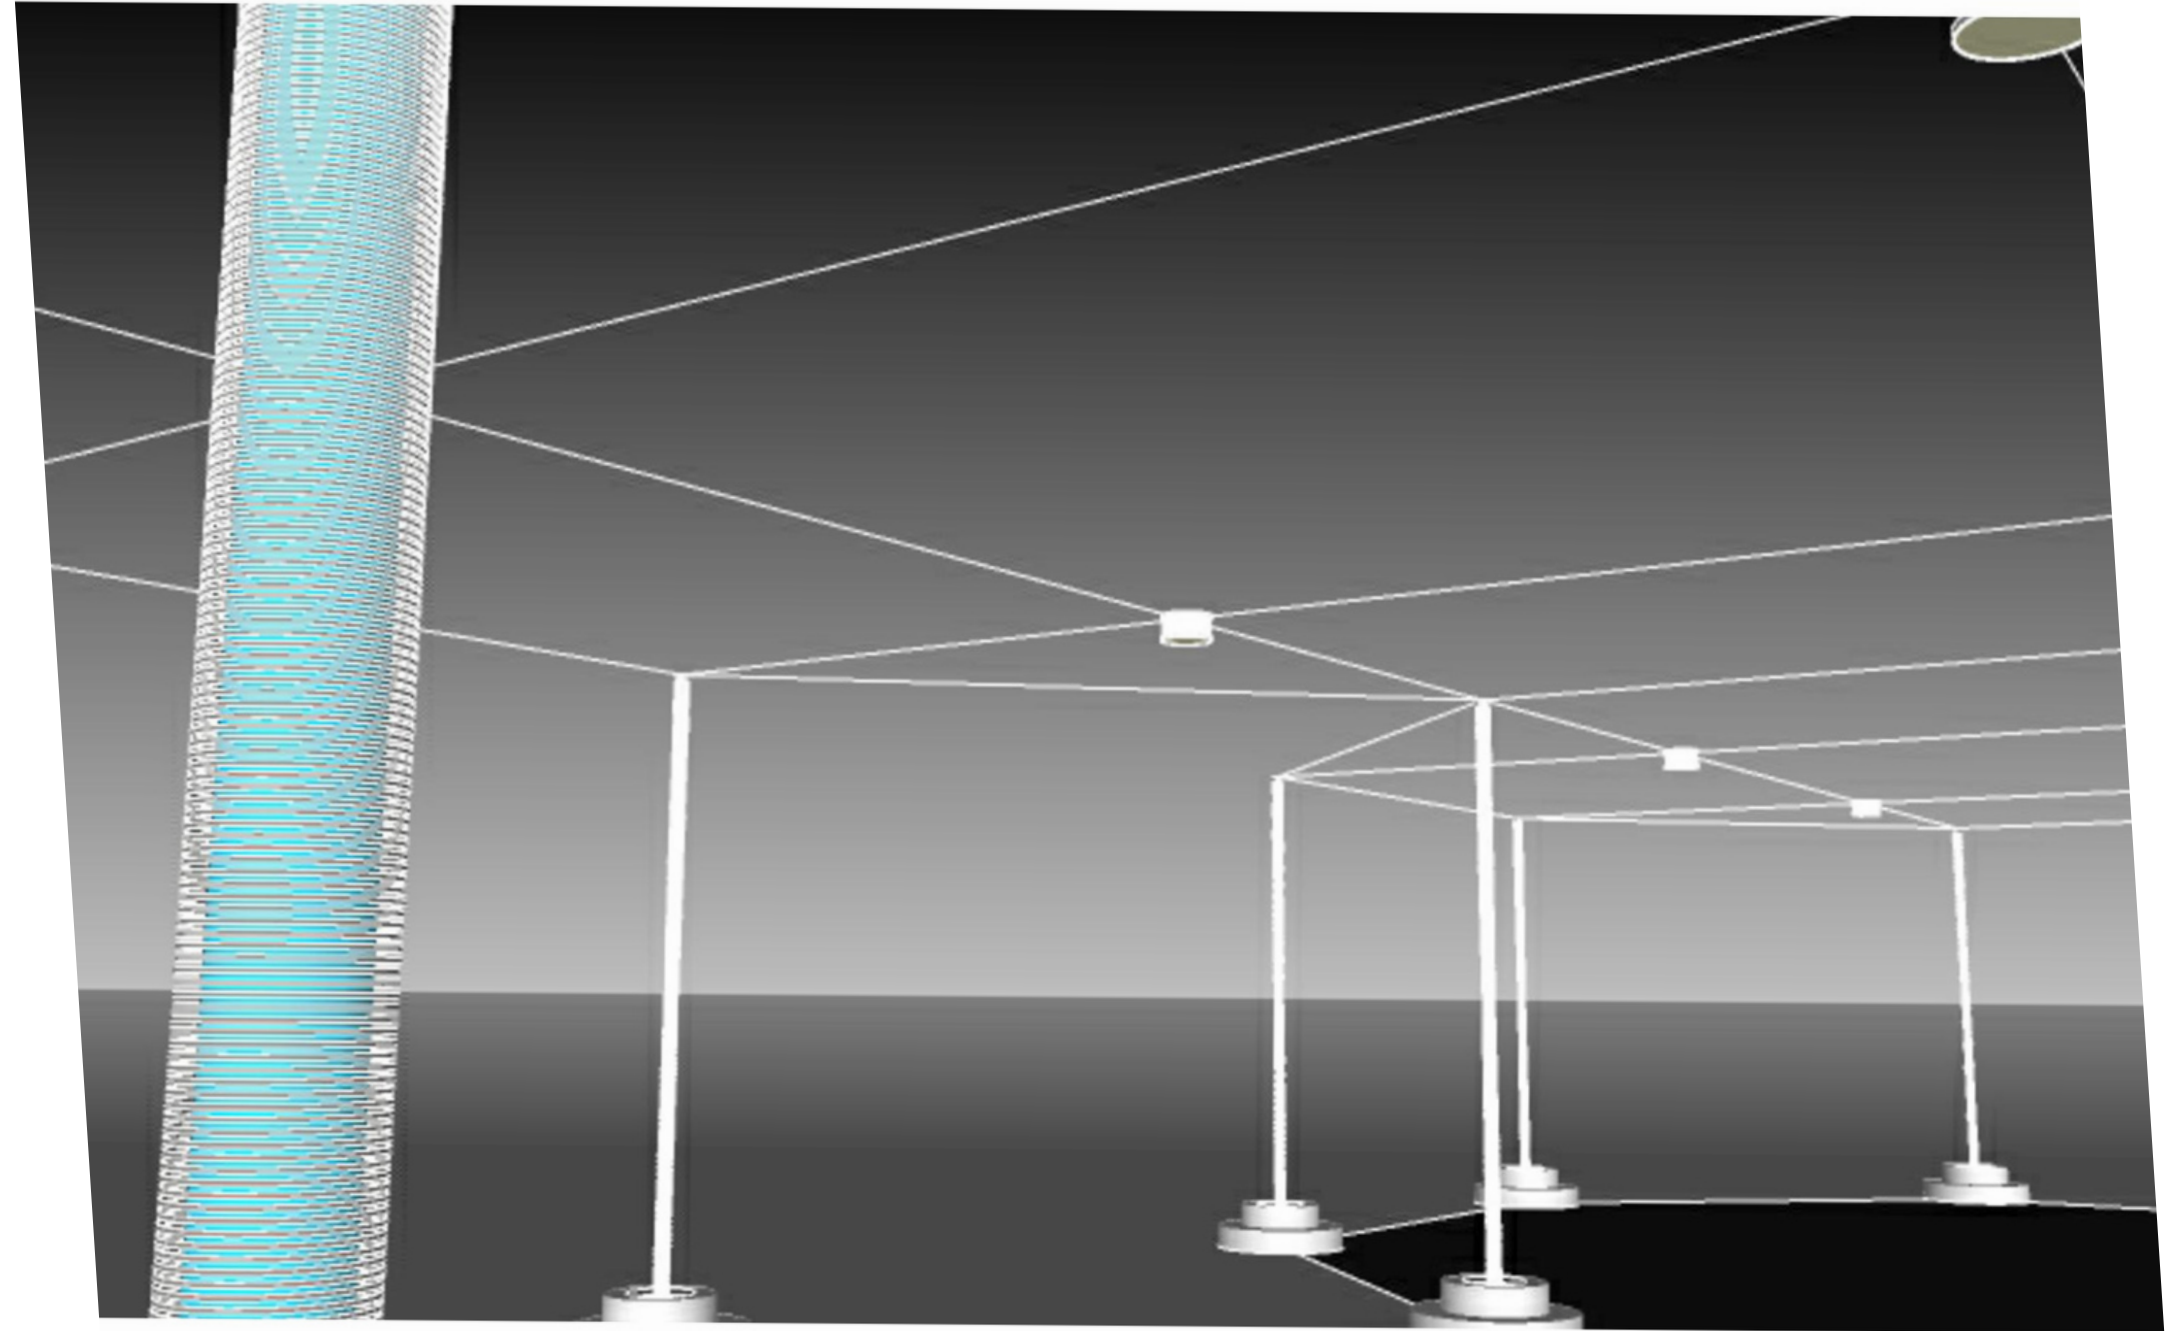

MALLAS LUMÍNICAS