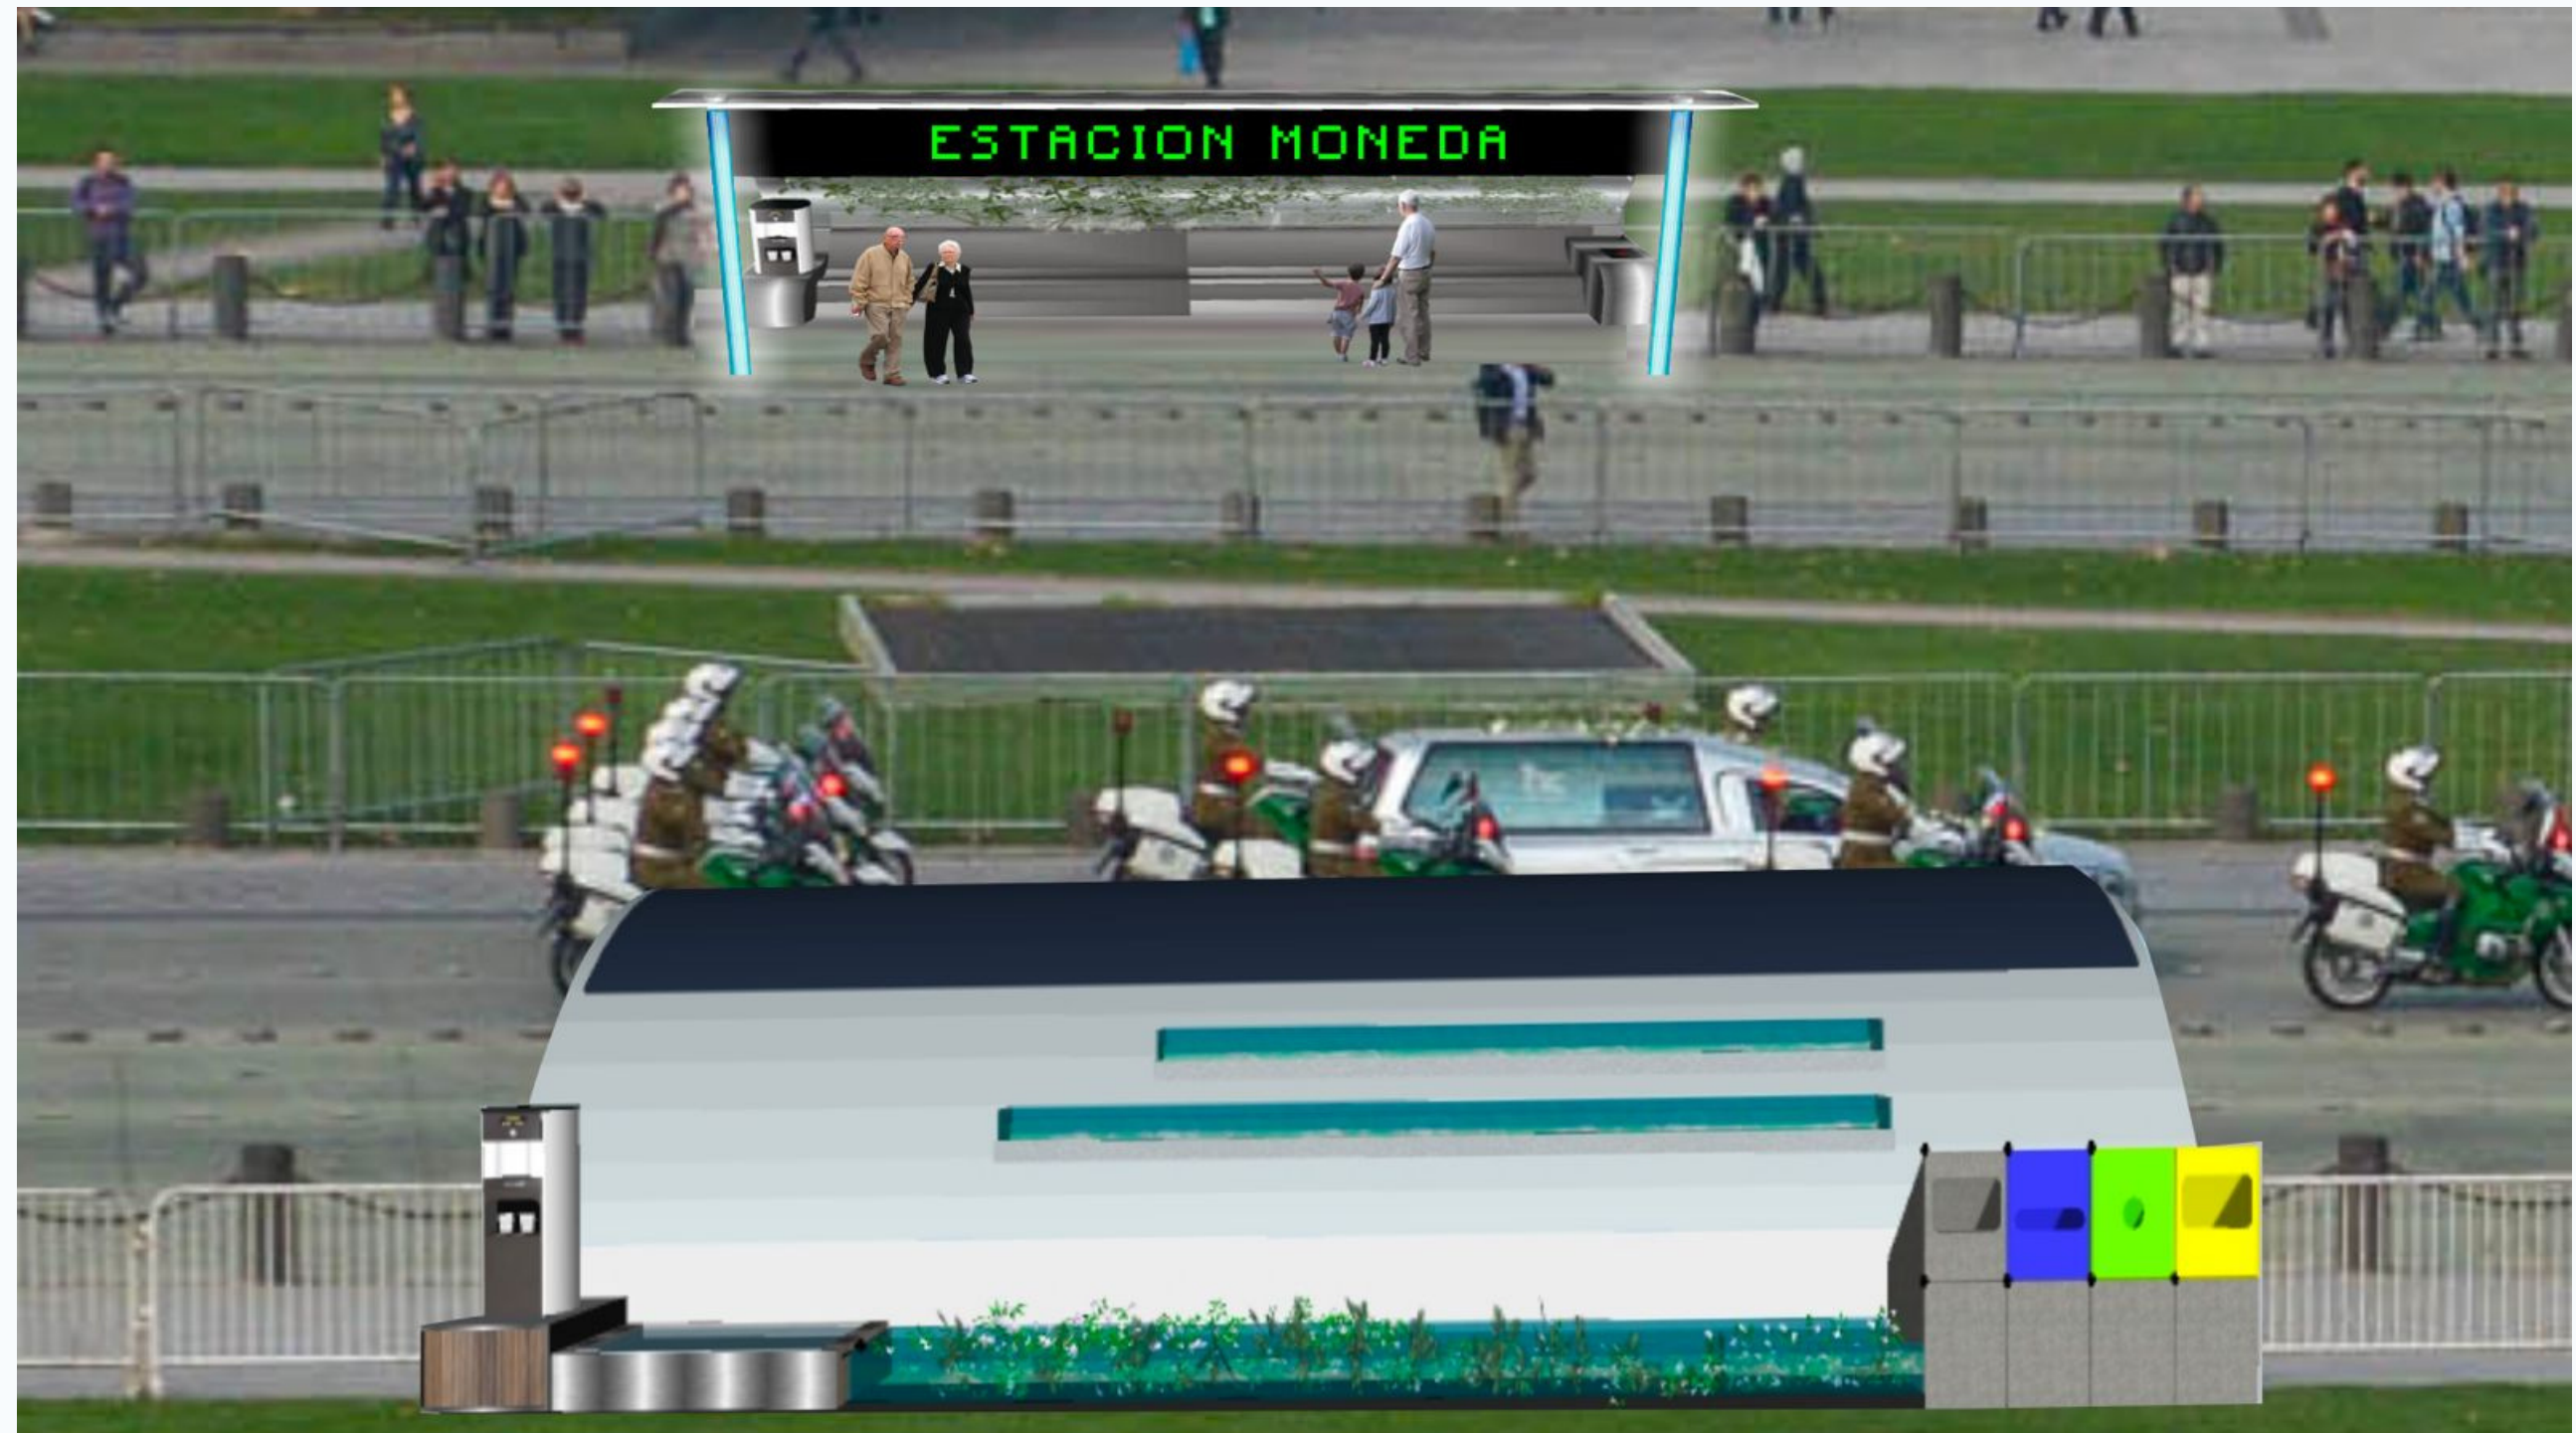

INTEGRACIÓN
ALTAVOZ
CÁMARAS
WIFI

SEGURIDAD
INTEGRAL

ILUMINACIÓN
DOWN UP

ESTRUCTURA

ESTRUCTURA DE MALLA LUMÍNICA

WEDGE WIRE SCREEN

MALLA FABRICADA CON ALAMBRE DE ACERO INOXIDABLE CON FORMA TRAPESOIDAL ELECTROSOLDADA POR FUSIÓN SIN APORTE DE SOLDADURA, CON RANURA VARIABLE (SLOT).

optima

RUTA LUMÍNICA DE CIUDADES

TRAZA LA RUTA LUMÍNICA DE LAS CIUDADES

MALLAS LUMÍNICAS

ESTACIONES INTELIGENTES

ESTACIONES INTELIGENTES

ESTACIONES DE DESCANSO

- CONECTADAS CON INTELIGENCIA ARTIFICIAL
- BIODISPOSITIVOS TECNOLÓGICOS URBANOS

ESTACIÓN OLA

ESTACIONES DE DESCANSO

- COBERTURA VEGETAL PARA REFRESCAR ZONAS DE COBIJO
- BEBEDEROS PARA PERSONAS Y ANIMALES
- PUNTO LIMPIO Y PUERTO AUTO-RIIEGO
- ESTRUCTURA ANTIVANDÁLICA EN ACERO INOXIDABLE 316L
- ZONA WIFI