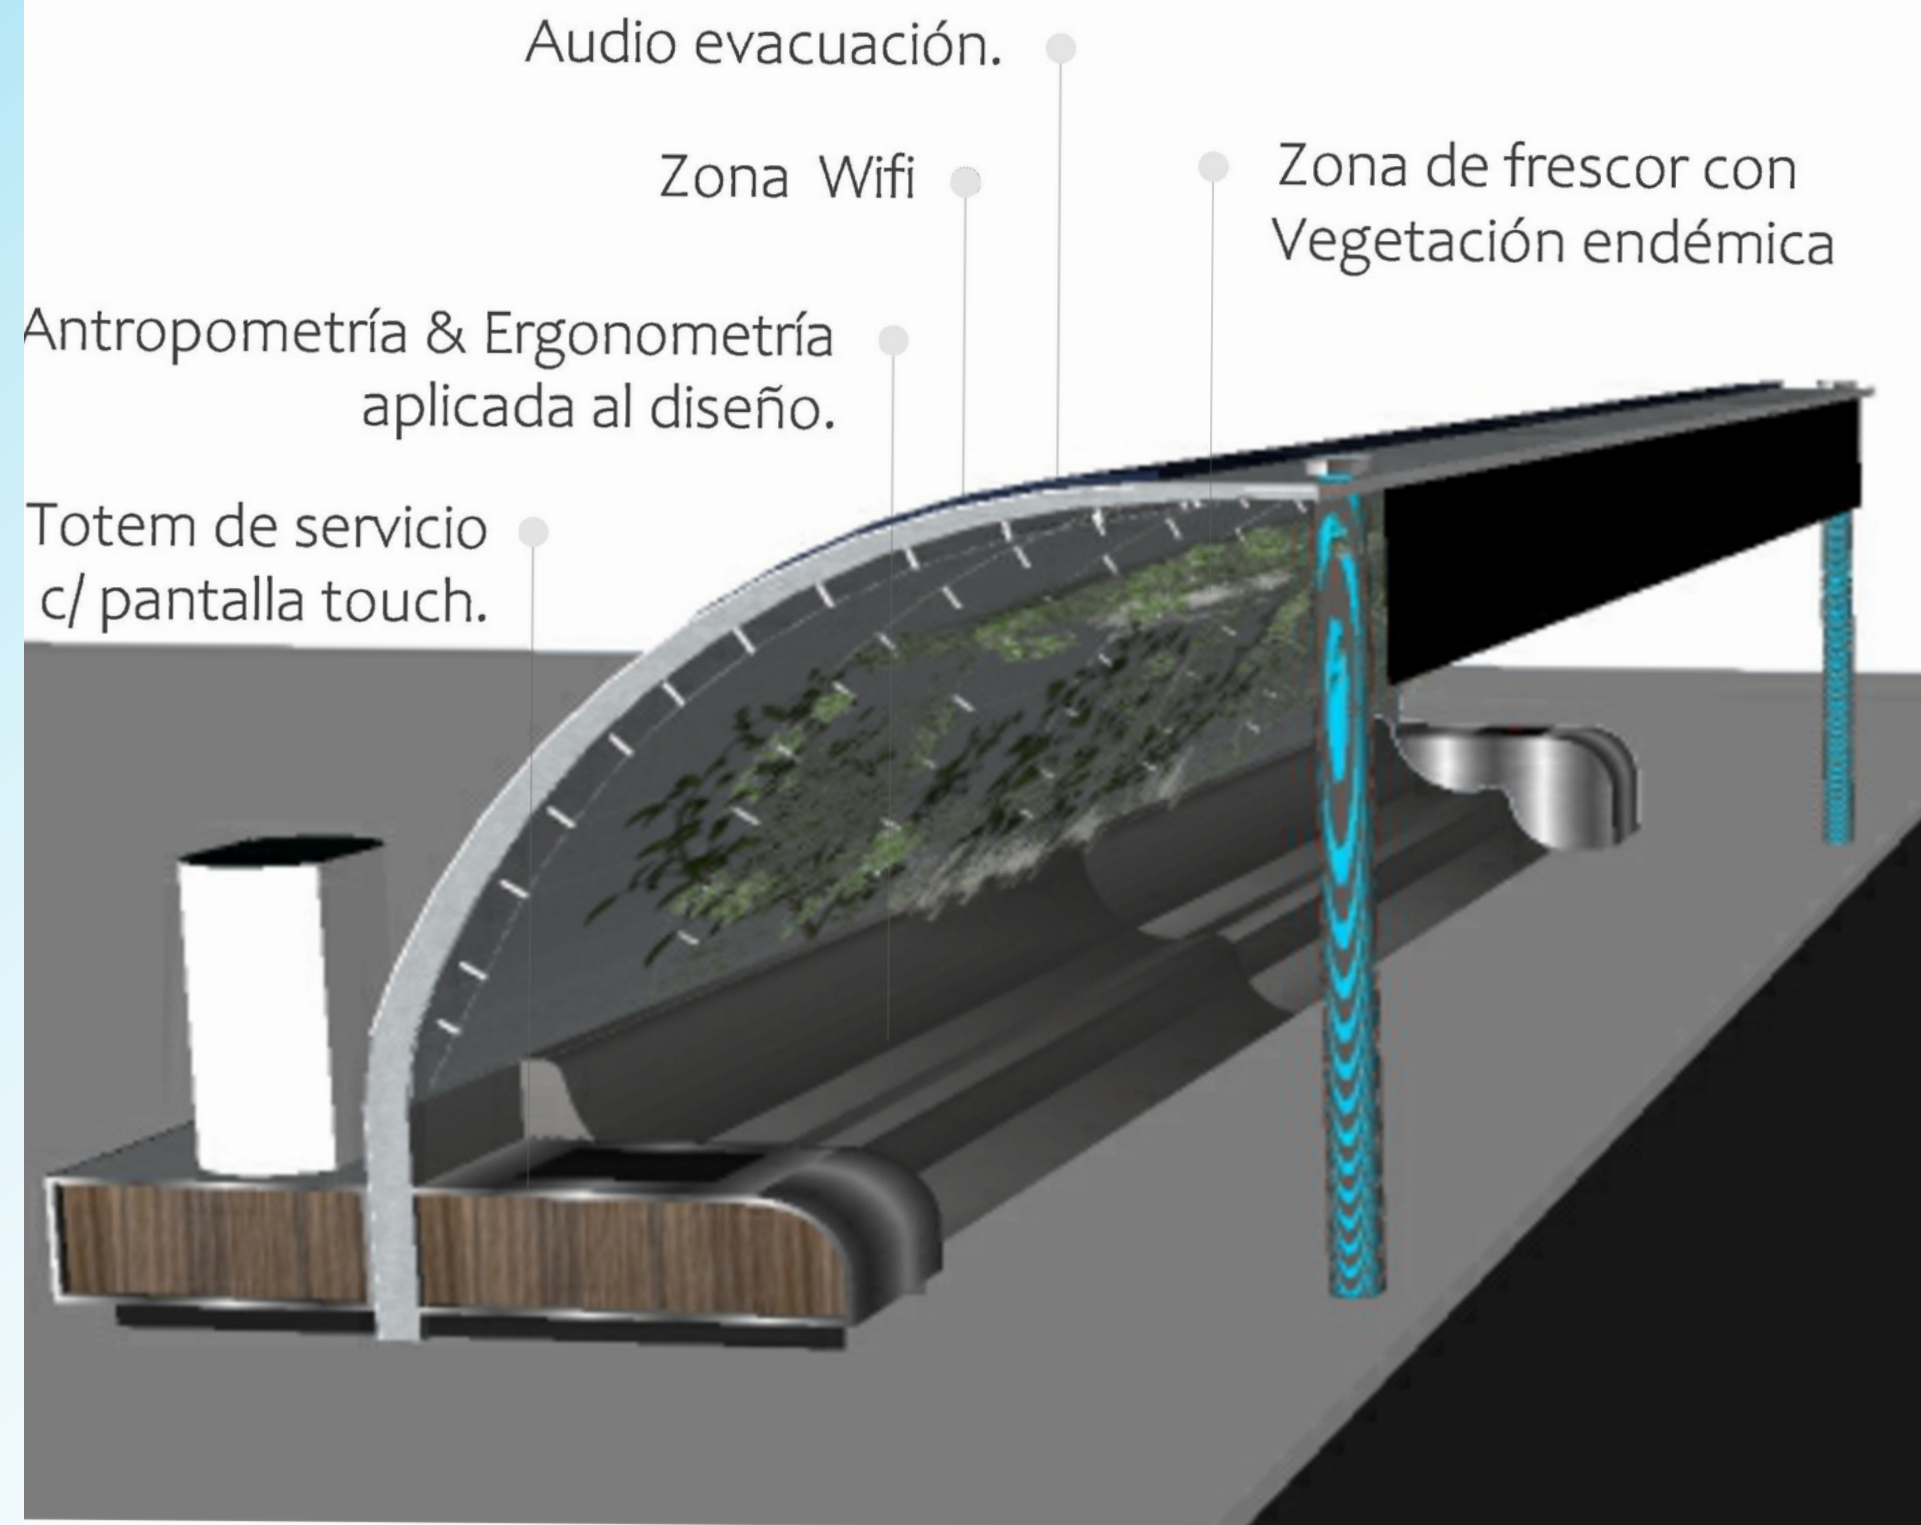

INTEGRACIÓN
ALTAVOZ
CÁMARAS
WIFI

SEGURIDAD
INTEGRAL

ILUMINACIÓN
DOWN UP

ESTRUCTURA

ESTRUCTURA DE MALLA LUMÍNICA

WEDGE WIRE SCREEN

MALLA FABRICADA CON ALAMBRE DE ACERO INOXIDABLE CON FORMA TRAPESOIDAL ELECTROSOLDADA POR FUSIÓN SIN APORTE DE SOLDADURA, CON RANURA VARIABLE (SLOT).

optima

RUTA LUMÍNICA DE CIUDADES

TRAZA LA RUTA LUMÍNICA DE LAS CIUDADES

MALLAS LUMÍNICAS

ESTACIONES INTELIGENTES

ESTACIONES INTELIGENTES

ESTACIONES DE DESCANSO

- CONECTADAS CON INTELIGENCIA ARTIFICIAL
- BIODISPOSITIVOS TECNOLÓGICOS URBANOS

ESTACIÓN OLA

ESTACIONES DE DESCANSO

- COBERTURA VEGETAL PARA REFRESCAR ZONAS DE COBIJO
- BEBEDEROS PARA PERSONAS Y ANIMALES
- PUNTO LIMPIO Y PUERTO AUTO-RIIEGO
- ESTRUCTURA ANTIVANDÁLICA EN ACERO INOXIDABLE 316L
- ZONA WIFI

ESTACIÓN OLA

ESTACIONES DE DESCANSO

- SEGURIDAD INTEGRADA POR CÁMARAS DE RECONOCIMIENTO FACIAL
- ZONAS DE EMERGENCIA CON DESFIBRILIZADORES Y BOTÓN DE ALARMA A EMERGENCIAS
- LEVANTAMIENTO Y MONITOREO DE DATA
- ZONA WIFI
- PANTALLA INFORMATIVA