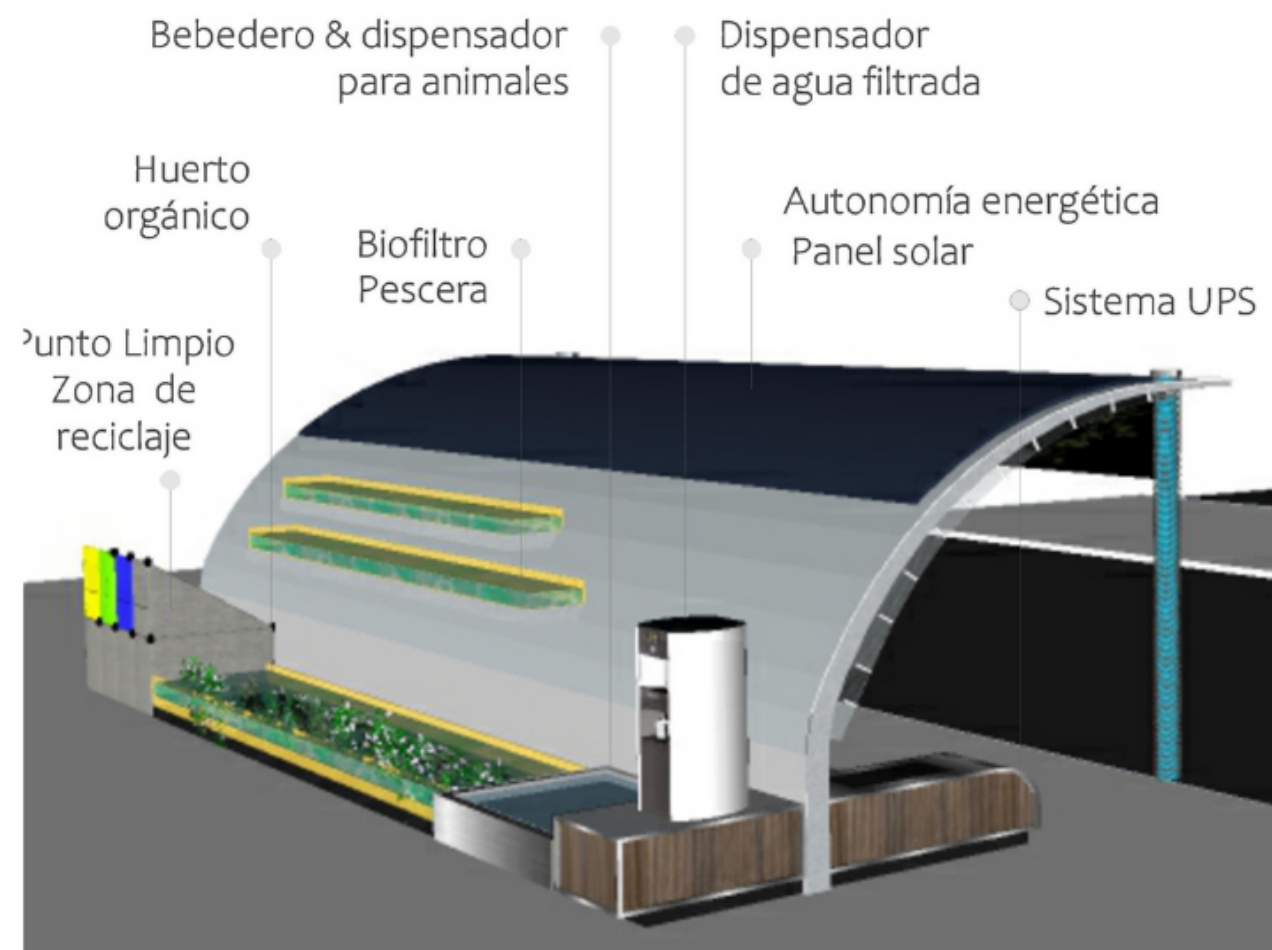

ESTACIÓN OLA

ESTACIONES DE DESCANSO

- COBERTURA VEGETAL PARA REFRESCAR ZONAS DE COBIJO
- BEBEDEROS PARA PERSONAS Y ANIMALES
- PUNTO LIMPIO Y PUERTO AUTO-RIIEGO
- ESTRUCTURA ANTIVANDÁLICA EN ACERO INOXIDABLE 316L
- ZONA WIFI

ESTACIÓN OLA

ESTACIONES DE DESCANSO

- SEGURIDAD INTEGRADA POR CÁMARAS DE RECONOCIMIENTO FACIAL
- ZONAS DE EMERGENCIA CON DESFIBRILIZADORES Y BOTÓN DE ALARMA A EMERGENCIAS
- LEVANTAMIENTO Y MONITOREO DE DATA
- ZONA WIFI
- PANTALLA INFORMATIVA

ESTACIONES INTELIGENTES

ESTACIONES DE DESCANSO

- DISEÑO ERGONOMÉTRICO
- RECOLECTOR DE AGUA DE LLUVIA
- ZONA DE EMERGENCIA
- BIO-DISPOSITIVO DE INTEGRACIÓN
- SISTEMA DE ALTA-VOCES

ESTACIONES INTELIGENTES

ESTACIONES DE DESCANSO

- DISEÑO ERGONOMÉTRICO
- RECOLECTOR DE AGUA DE LLUVIA
- ZONA DE EMERGENCIA
- BIO-DISPOSITIVO DE INTEGRACIÓN
- SISTEMA DE ALTA-VOCES

ODS AGENDA 2030

- **ODS 5 Igualdad de género y empoderar a las mujeres**
- **ODS 8 Promover el crecimiento económico sostenido, inclusivo, empleo productivo y trabajo decente**
- **ODS 9. Construir infraestructuras resilientes. Promover la industrialización inclusiva y sostenible . Fomentar la Innovación**