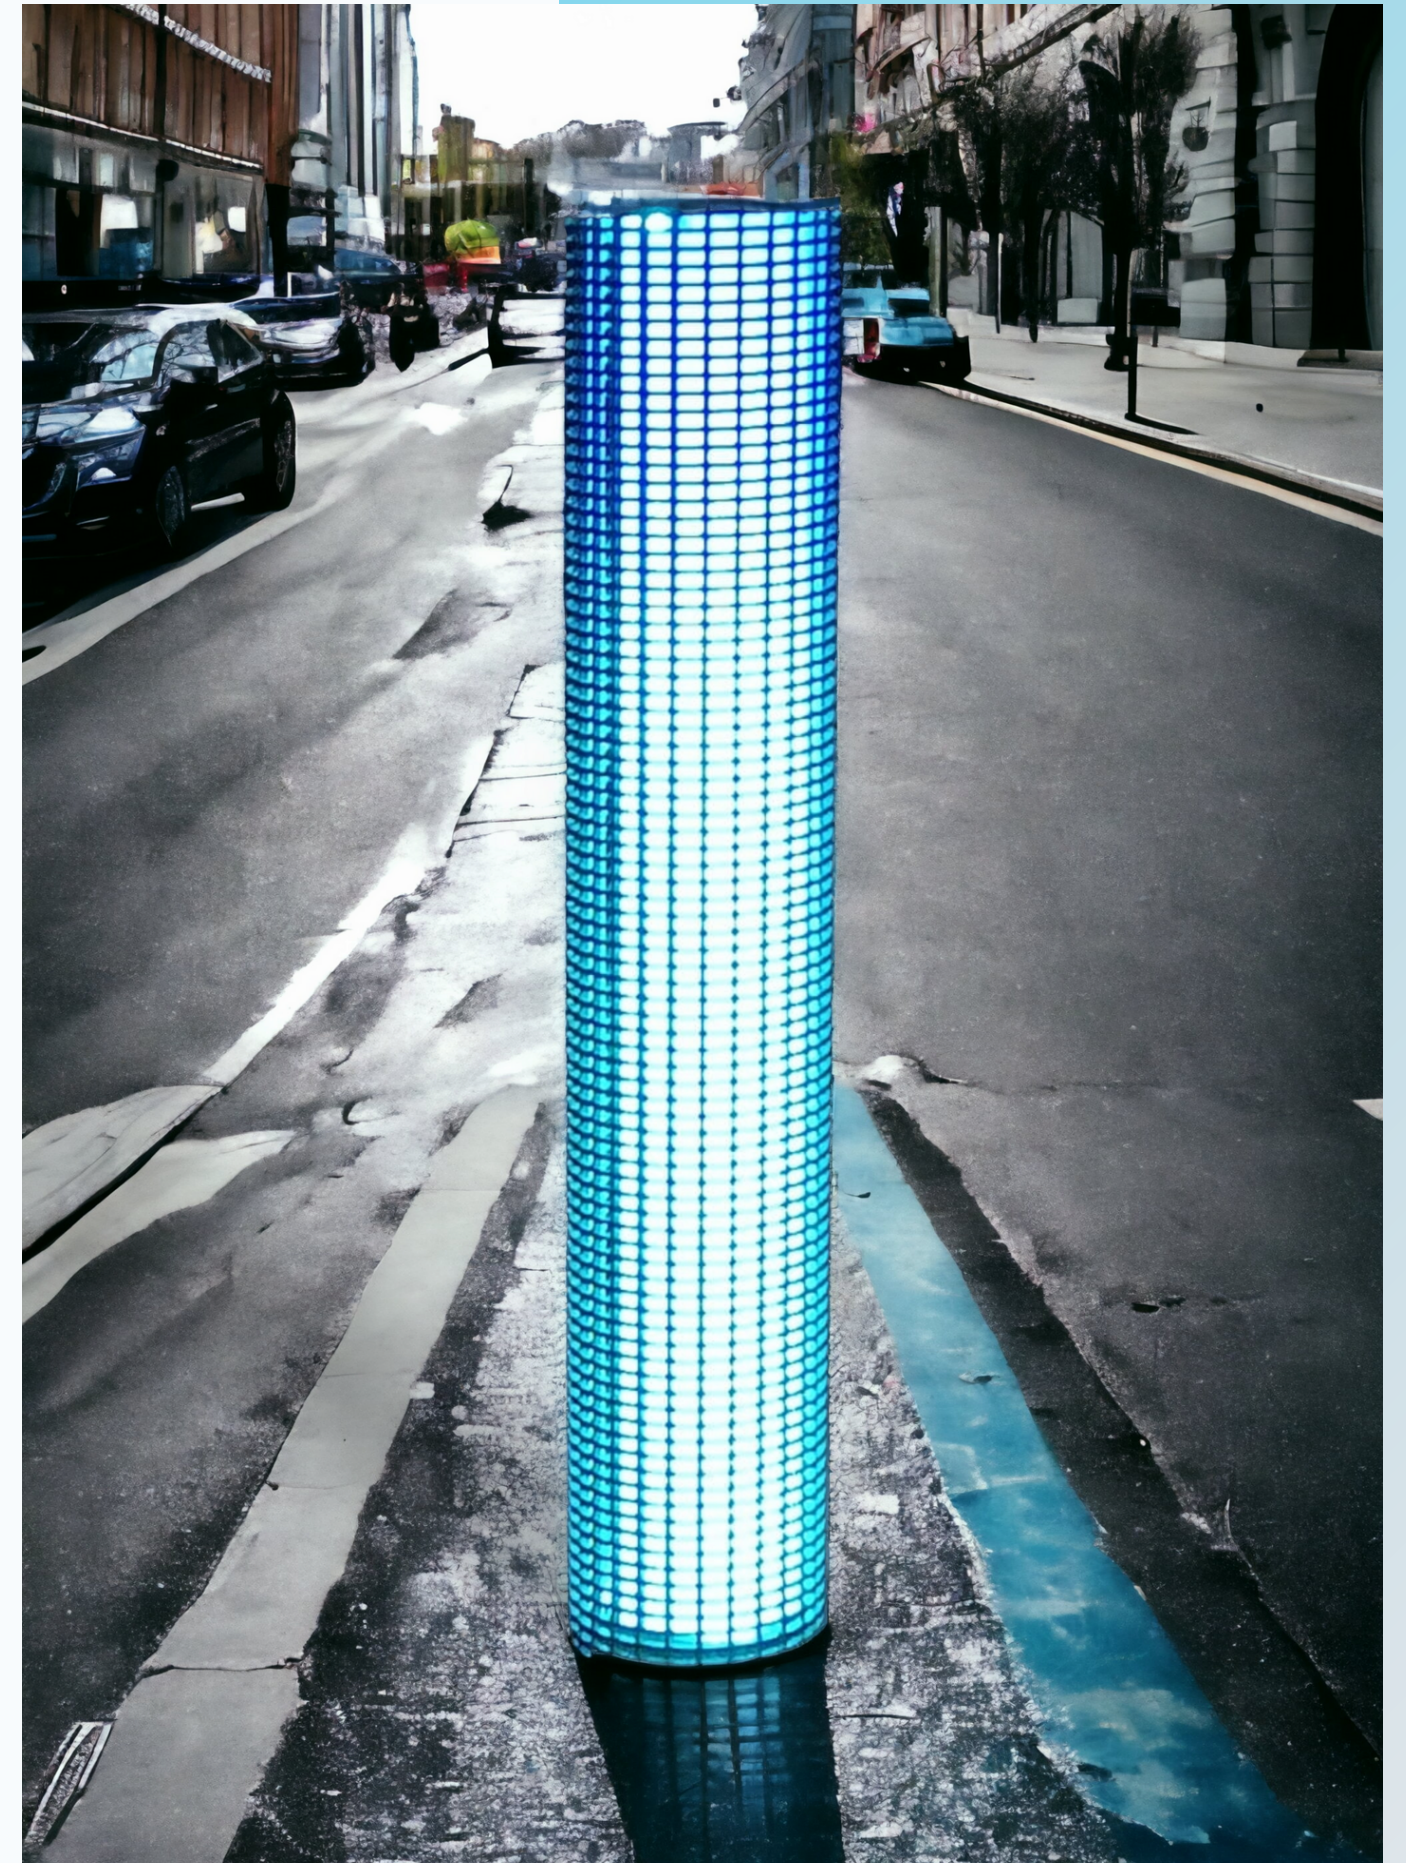

VIA LUX

ES ARCA DE LUZ

TRAZA LA RUTA LUMÍNICA CA DE LAS CIUDADES

INCORPORACIÓN

SE INCORPORA EN ROBUSTAS ESTRUCTURAS DE ACERO INOXIDABLE QUE CONTIENEN TECNOLOGÍA, INFORMACIÓN E I.A

BENEFICIOS

- ELEVA LA LUZ EN BELLO FLUJO CROMÁTICO
- ABRIGA NECESIDADES SENSORIALES DE LOS HABITANTES
- SEGURIDAD BRINDADA QUE CONECTA LA VIDA