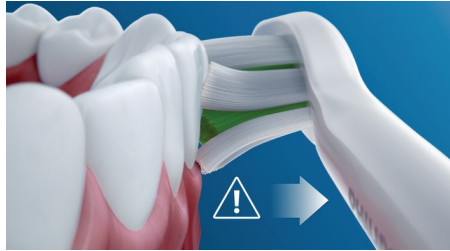

Režīmi Clean un White

Neatkarīgi no tā, vai vēlaties pievērst īpašu uzmanību aplikuma likvidēšanai vai vienkārši nopulēt zobus — mums tam ir risinājums. Clean režīms nodrošina izcilu tīrīšanas rezultātu, savukārt White režīms ir ideāli piemērots virsmas plankumu likvidēšanai.

Pārāk liels spiediens?

Jūs varat pat nepamanīt, ka tīrāt zobus ar pārmērīgu spēku, bet to pamanīs jūsu zobu birste. Līdzko izdarīsiet pārmērīgu spiedienu uz smaganām, zobu birste ar skaņas signālu aicinās spiedienu samazināt.