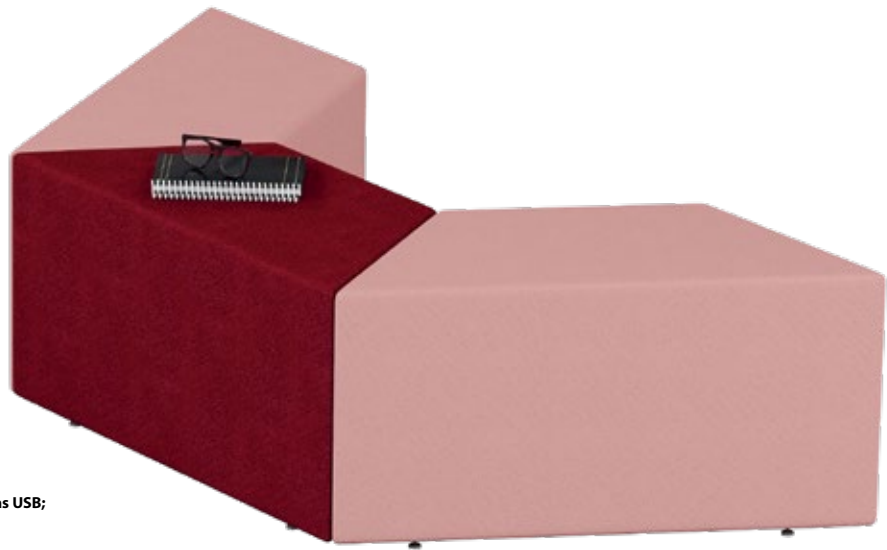

- Modelos com **possibilidade de entradas USB;**
- Modelos com **possibilidade de entradas USB;**
- Revestidos em **crepe, mescla, vinílico ou lã.**
- Revestidos em **crepe, mezcla, vinílico o lana.**

PUFF01

Puff quadrado individual, possui opção de sapata ou rodízio.

Puff cuadrado individual, posee opción de zapata o rueda.

460x460mm (LxH)

PUFF04

Puff quadrado coletivo, com sapata.

Puff cuadrado colectivo, con zapata.

920x920mm (LxH)

PUFF07

Puff trapezoidal, com sapata.

Puff trapezoidal, con zapata.

920x460mm (LxH)