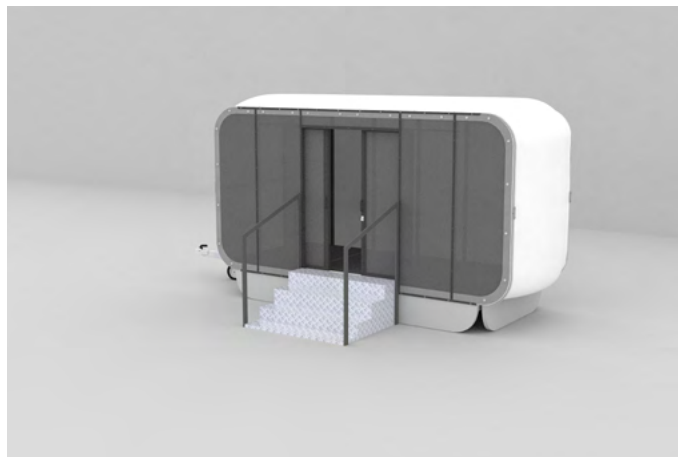

XPO10 DH

CENY W PLN NETTO

KOSZTY WYNAJMU

	wynajem do 7 dni	wynajem do 14 dni
		+50%
XPO 10x5 DH	60 000,00	90 000,00
XPO 10x7,5 DH	72 000,00	108 000,00
XPO 10x10 DH	84 000,00	126 000,00
XPO 10x12.5 DH	96 000,00	144 000,00
MONTAŻ/DEMONTAŻ	od 15 000 zł netto	
TRANSPORT	wycena indywidualna	
DZIENNA OPŁATA ZA KAŻDY KOLEJNY DZIEŃ WYNAJMU POWYŻEJ 14DNI	wycena indywidualna	