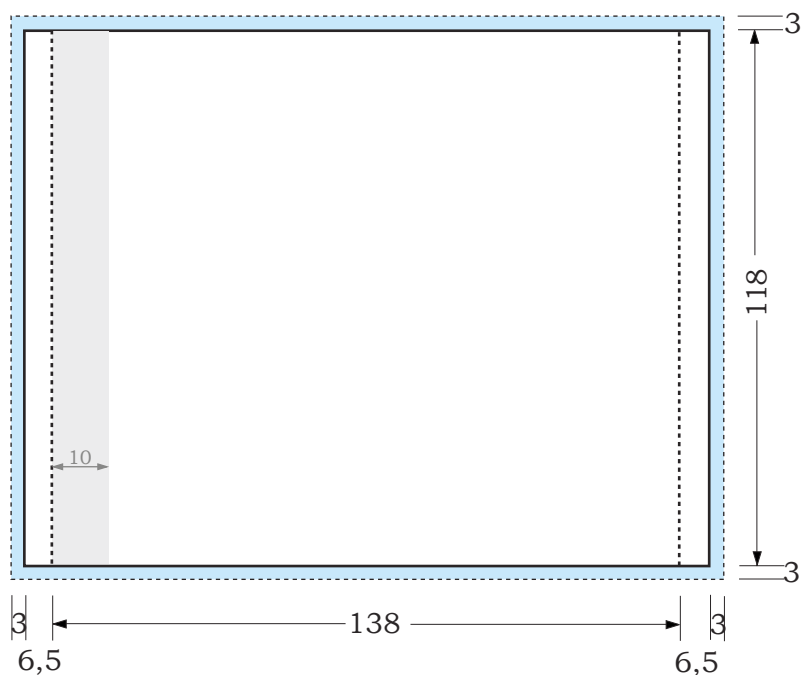

CD-Booklet	Material: Umschlag 170g/qm Bilderdruck Inhalt 100g/qm (ab 36-stg. 60g/qm) offenes Format: 242,0 x 120,0 mm (ohne Beschnitt) geschl. Format: 121,0 x 120,0 mm
-------------------	---

 = Beschnitt

CD-Einleger (Inlaycard)	Material: 170g/qm Bilderdruck offenes Format: 151,0 x 118,0 mm (ohne Beschnitt) geschl. Format: 138,0 x 6,5 x 118,0 mm Bemerkung: die Laschen müssen perforiert sein (s. unten)
--------------------------------	--

 = von außen sichtbarer Bereich

Bei transparenten Trays ist dieser Bereich der Inlaycard-Innenseite von außen zu sehen!

 = Beschnitt