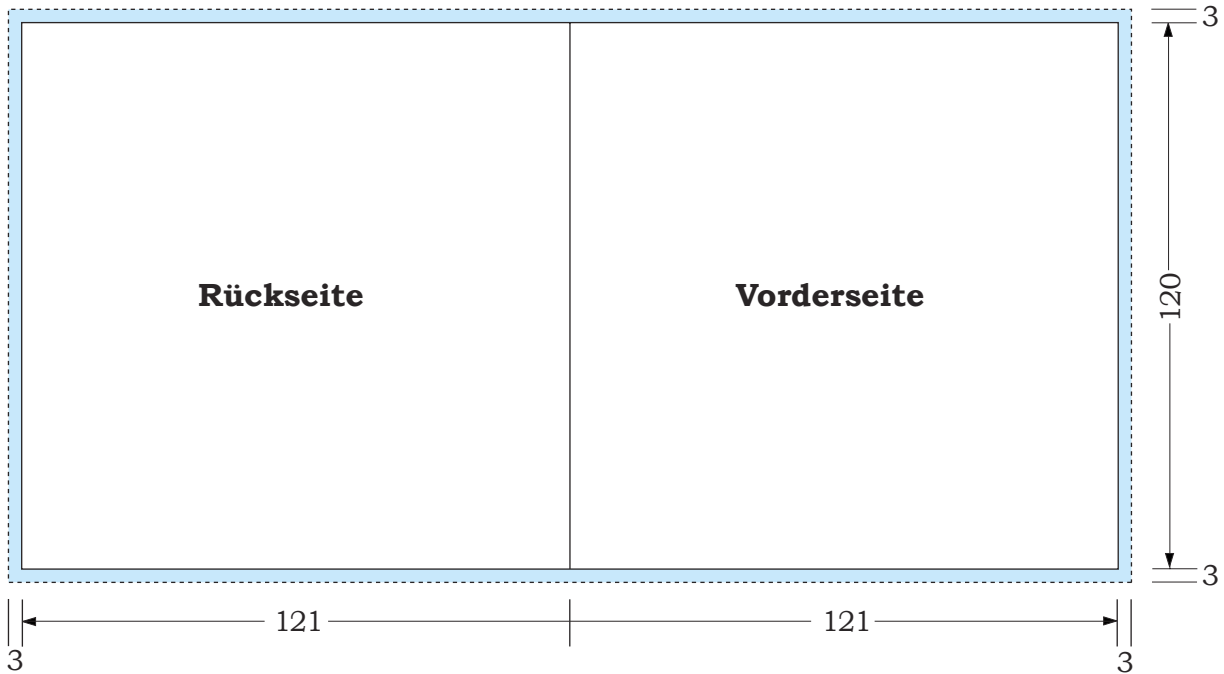

CD-Booklet	Material: Umschlag 170g/qm Bilderdruck Inhalt 100g/qm (ab 36-stg. 60g/qm) offenes Format: 242,0 x 120,0 mm (ohne Beschnitt) geschl. Format: 121,0 x 120,0 mm
-------------------	---

 = Beschnitt

CD-Einleger (Inlaycard)	Material: 170g/qm Bilderdruck offenes Format: 151,0 x 118,0 mm (ohne Beschnitt) geschl. Format: 138,0 x 6,5 x 118,0 mm Bemerkung: die Laschen müssen perforiert sein (s. unten)
--------------------------------	--

 = von außen sichtbarer Bereich

Bei transparenten Trays ist dieser Bereich der Inlaycard-Innenseite von außen zu sehen!

 = Beschnitt